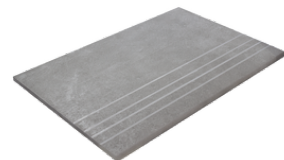

Nez De Marche

Grès Cérame

**RODAPIÉ 10X60**  
| 60X120 / 24"x48"

**RODAPIÉ 7,5X60**  
| 60X60 / 24"x24"

**RODAPIÉ 9,5X100**  
| 100X100 / 40"x40"

**PELDAÑO ROMO 60X120**  
| 60X120 / 24"x48"

**PELDAÑO ROMO 60X60**  
| 60X60 / 24"x24"