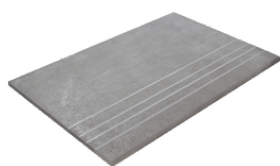

Nez De Marche

Grès Cérame

**RODAPIÉ 10X60**  
| 60X120 / 24"x48"

**RODAPIÉ 7,5X60**  
| 60X60 / 24"x24"

**RODAPIÉ 9,5X100**  
| 100X100 / 40"x40"

**PELDAÑO ROMO 60X120**  
| 60X120 / 24"x48"

**PELDAÑO ROMO 60X60**  
| 60X60 / 24"x24"