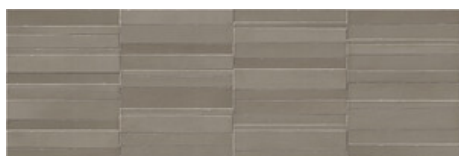

**ORIGIN BRISK TAUPE MATE
40x120 RC**
G.181 | MAT | Pâte blanche
Rectifié.