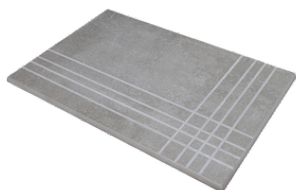

Nez De Marche

Grès Cérame

**RODAPIÉ 10X60**  
| 60X120 / 24"x48"

**RODAPIÉ 7,5X60**  
| 60X60 / 24"x24"

**RODAPIÉ 9,5X100**  
| 100X100 / 40"x40"

**PELDAÑO ROMO 60X120**  
| 60X120 / 24"x48"

**PELDAÑO ROMO 60X60**  
| 60X60 / 24"x24"

**PELDAÑO ANGULO ROMO 60X60**  
| 60X60 / 24"x24"

**PELDAÑO ANGULO ROMO 60X120**  
| 60X120 / 24"x48"

**PELDAÑO GRADONE RECTO 60X120**  
| 60X120 / 24"x48"

**PELDAÑO GRADONE RECTO 60X60**  
| 60X60 / 24"x24"