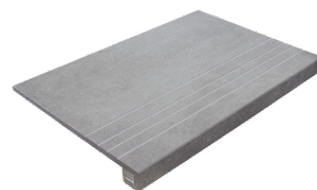

PELDAÑO GRADONE RECTO 60X120
| 60X120 / 24"x48"