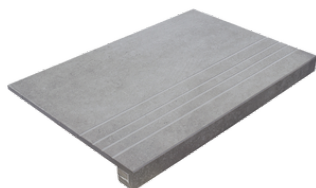

PELDAÑO GRADONE RECTO 60X60
| 60X60 / 24"x24"