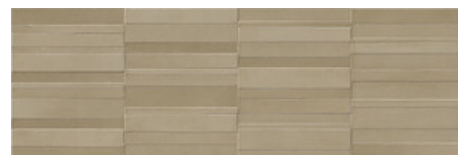

**ORIGIN BRISK SAND MATE 40x120
RC**
G.181 | MAT | Pâte blanche
Rectifié.