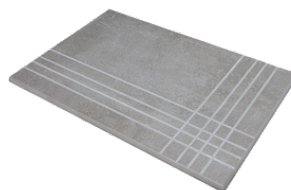

Nez De Marche

Grès Cérame

**RODAPIÉ 10X60**  
| 60X120 / 24"x48"

**RODAPIÉ 7,5X60**  
| 60X60 / 24"x24"

**RODAPIÉ 9,5X100**  
| 100X100 / 40"x40"

**PELDAÑO ROMO 60X120**  
| 60X120 / 24"x48"

**PELDAÑO ROMO 60X60**  
| 60X60 / 24"x24"

**PELDAÑO ANGULO ROMO 60X60**  
| 60X60 / 24"x24"

**PELDAÑO ANGULO ROMO 60X120**  
| 60X120 / 24"x48"

**PELDAÑO GRADONE RECTO 60X120**  
| 60X120 / 24"x48"

**PELDAÑO GRADONE RECTO 60X60**  
| 60X60 / 24"x24"