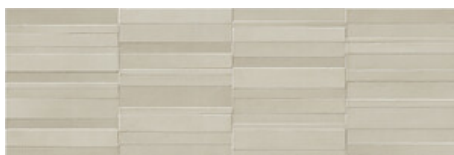

**ORIGIN BRISK BONE MATE 40x120
RC**
G.181 | MAT | Pâte blanche
Rectifié.