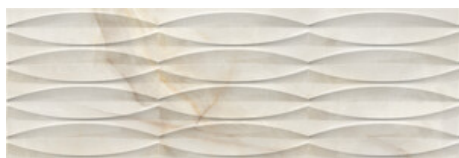

ONIX CREAM MATE 60x60 RC
G.1080 | MAT | Terre Neutre
Rectifié.

ONIX BLUE MATE 60x60 RC
G.1080 | MAT | Terre Neutre
Rectifié.

ONIX PEARL MATE 60x60 RC
G.1080 | MAT | Terre Neutre
Rectifié.

30x90 Xs Rc / 12"x36"

ONIX WHITE BRILLO 30x90 XS RC
G.104 | BRILLANT | Pâte blanche
Rectifié.

ONIX CREAM BRILLO 30x90 XS RC
G.104 | BRILLANT | Pâte blanche
Rectifié.

ONIX BLUE BRILLO 30x90 XS RC
G.104 | BRILLANT | Pâte blanche
Rectifié.