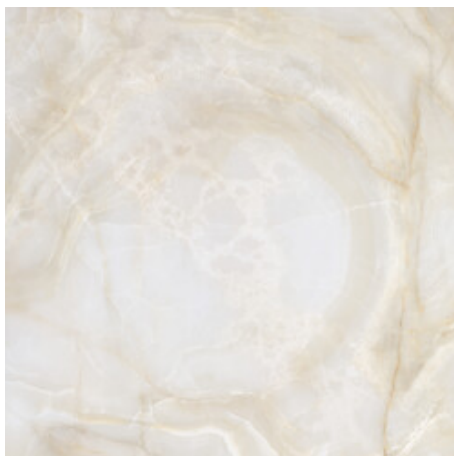

ONIX CREAM PULIDO 120x120 RC
G.192 | Polis | Terre Neutre
Rectifié.