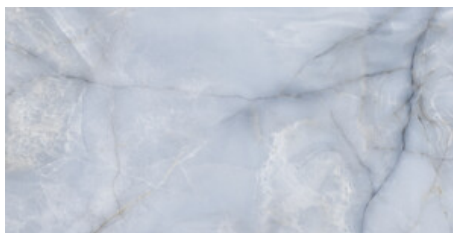

G.177 | Polis | Terre Neutre Rectifié.

ONIX PEARL MATE 60x120 RC

G.85 | MAT | Terre Neutre Rectifié.

ONIX PEARL PULIDO 60x120 RC
G.177 | Polis | Terre Neutre
Rectifié.

ONIX BLUE PULIDO 60x120 RC
G.177 | Polis | Terre Neutre
Rectifié.