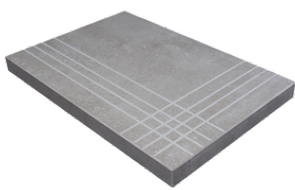

RODAPIÉ 10X60
| 60X120 / 24"x48"

RODAPIÉ 10X60 PULIDO
| 60X120 / 24"x48"

PELDAÑO ROMO 30X60
| 30X60 / 12"x24"

PELDAÑO ROMO 60X120
| 60X120 / 24"x48"

PELDAÑO ROMO 60X60
| 60X60 / 24"x24"

PELDAÑO ANGULO ROMO 30X60
| 30X60 / 12"x24"

PELDAÑO ANGULO ROMO 60X60
| 60X60 / 24"x24"

PELDAÑO ANGULO ROMO 60X120
| 60X120 / 24"x48"

PELDAÑO GRADONE RECTO 30X60
| 30X60 / 12"x24"

PELDAÑO GRADONE RECTO 60X120
| 60X120 / 24"x48"

PELDAÑO GRADONE RECTO 60X60
| 60X60 / 24"x24"