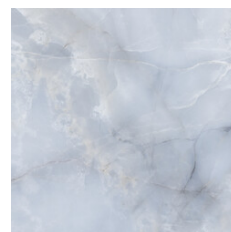

ONIX BLUE PULIDO 60x60 RC
G.171 | Polis | Terre Neutre
Rectifié.