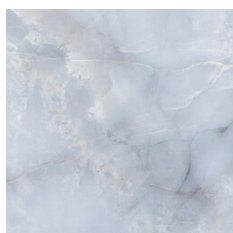

ONIX BLUE MATE 60x60 RC
G.1080 | MAT | Terre Neutre
Rectifié.