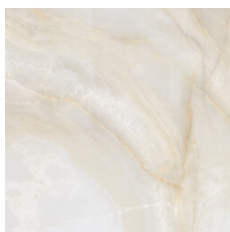

ONIX WHITE BRILLO 60x60 SL RC
G.77 | BRILLANT | Terre Neutre
Rectifié.

ONIX BLUE BRILLO 60x60 SL RC
G.77 | BRILLANT | Terre Neutre
Rectifié.

60x60 Rc / 24"x24"

ONIX WHITE PULIDO 60x60 RC
G.171 | Polis | Terre Neutre
Rectifié.