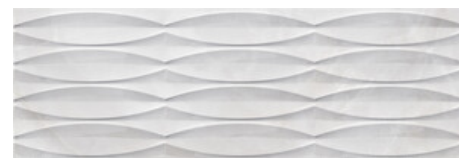

ONIX WHITE BRILLO 30x90 XS RC
G.104 | BRILLANT | Pâte blanche
Rectifié.

ONIX CREAM BRILLO 30x90 XS RC
G.104 | BRILLANT | Pâte blanche
Rectifié.

ONIX BLUE BRILLO 30x90 XS RC
G.104 | BRILLANT | Pâte blanche
Rectifié.

**ONIX CALEA CREAM BRILLO 30x90
XS RC**
G.112 | BRILLANT | Pâte blanche
Rectifié.

**ONIX CALEA BLUE BRILLO 30x90
XS RC**
G.112 | BRILLANT | Pâte blanche
Rectifié.

**ONIX CALEA WHITE BRILLO 30x90
XS RC**
G.112 | BRILLANT | Pâte blanche
Rectifié.