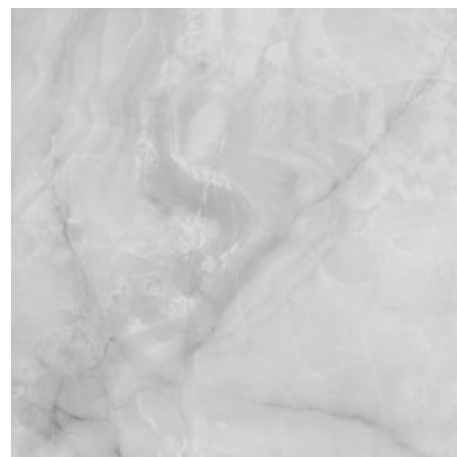

ONIX BLUE PULIDO 120x120 RC
G.192 | Polis | Terre Neutre
Rectifié.

ONIX WHITE MATE 120x120 RC
G.202 | MAT | Terre Neutre
Rectifié.

ONIX PEARL MATE 120x120 RC
G.202 | MAT | Terre Neutre
Rectifié.

ONIX CREAM MATE 120x120 RC
G.202 | MAT | Terre Neutre
Rectifié.