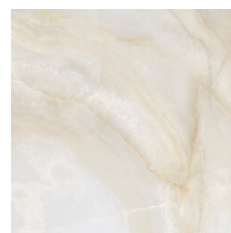

ONIX CREAM PULIDO 60x60 RC
G.171 | Polis | Terre Neutre
Rectifié.

ONIX BLUE PULIDO 60x60 RC
G.171 | Polis | Terre Neutre
Rectifié.

ONIX PEARL PULIDO 60x60 RC
G.171 | Polis | Terre Neutre
Rectifié.

ONIX WHITE MATE 60x60 RC
G.1080 | MAT | Terre Neutre
Rectifié.