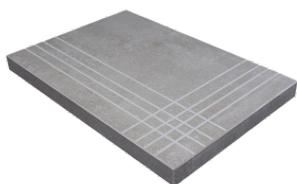

PELDAÑO ANGULO GRADONE RECTO 60X60
| 60X60 / 24"x24"