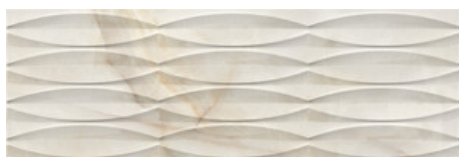

ONIX BLUE PULIDO 60x60 RC
G.171 | Polis | Terre Neutre
Rectifié.

ONIX PEARL PULIDO 60x60 RC
G.171 | Polis | Terre Neutre
Rectifié.

30x90 Xs Rc / 12"x36"

ONIX WHITE BRILLO 30x90 XS RC
G.104 | BRILLANT | Pâte blanche
Rectifié.

ONIX CREAM BRILLO 30x90 XS RC
G.104 | BRILLANT | Pâte blanche
Rectifié.

ONIX BLUE BRILLO 30x90 XS RC
G.104 | BRILLANT | Pâte blanche
Rectifié.

ONIX CALEA CREAM BRILLO 30x90 XS RC
G.112 | BRILLANT | Pâte blanche
Rectifié.