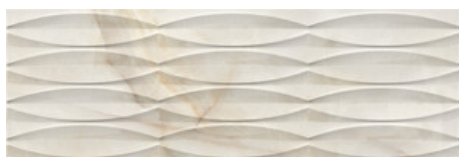

ONIX CALEA CREAM BRILLO 30x90 XS RC
G.112 | BRILLANT | Pâte blanche
Rectifié.