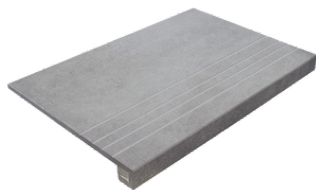

PELDAÑO GRADONE RECTO 60X120
| 60X120 / 24"x48"