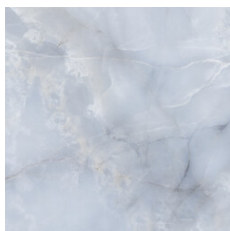

ONIX BLUE BRILLO 60x60 SL RC
G.77 | BRILLANT | Terre Neutre
Rectifié.