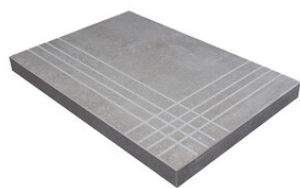

PELDAÑO ANGULO ROMO 25X150
| 25X150 / 10"x59"

PELDAÑO GRADONE RECTO 20X120
| 20X120 / 8"x48"

PELDAÑO GRADONE RECTO 23X120
| 23X120 / 9"x48"

PELDAÑO GRADONE RECTO 25X150
| 25X150 / 10"x59"

PELDAÑO ANGULO GRADONE RECTO 20X120
| 20X120 / 8"x48"

PELDAÑO ANGULO GRADONE RECTO 23X120
| 23X120 / 9"x48"

PELDAÑO ANGULO GRADONE RECTO 25X150
| 25X150 / 10"x59"

Step

OYSTER

SIMPLE STEP MAT

| 30X120 / 12"x48"

Galerie