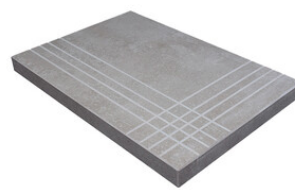

PELDAÑO ROMO 25X150
| 25X150 / 10"x59"

PELDAÑO ANGULO ROMO 20X120
| 20X120 / 8"x48"

PELDAÑO ANGULO ROMO 23X120
| 23X120 / 9"x48"

PELDAÑO ANGULO ROMO 25X150
| 25X150 / 10"x59"

PELDAÑO GRADONE RECTO 20X120
| 20X120 / 8"x48"

PELDAÑO GRADONE RECTO 23X120
| 23X120 / 9"x48"

PELDAÑO GRADONE RECTO 25X150
| 25X150 / 10"x59"

PELDAÑO ANGULO GRADONE RECTO 20X120
| 20X120 / 8"x48"

PELDAÑO ANGULO GRADONE RECTO 23X120
| 23X120 / 9"x48"

PELDAÑO ANGULO GRADONE RECTO 25X150
| 25X150 / 10"x59"

Step

OYSTER

SIMPLE STEP MAT

| 30X120 / 12"x48"

Galerie