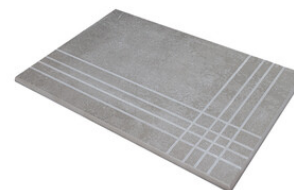

Série **Oyster**

Nez De Marche

Grès Cérame

RODAPIÉ 10X60
| 20X120 / 8"x48"

RODAPIÉ 10,8X120
| 23X120 / 9"x48"

RODAPIÉ 8X75
| 25X150 / 10"x59"

PELDAÑO ROMO 20X120
| 20X120 / 8"x48"

PELDAÑO ROMO 23X120
| 23X120 / 9"x48"

PELDAÑO ROMO 25X150
| 25X150 / 10"x59"

PELDAÑO ANGULO ROMO 20X120
| 20X120 / 8"x48"

PELDAÑO ANGULO ROMO 23X120
| 23X120 / 9"x48"

PELDAÑO ANGULO ROMO 25X150
| 25X150 / 10"x59"

PELDAÑO GRADONE RECTO 20X120
| 20X120 / 8"x48"

PELDAÑO GRADONE RECTO 23X120
| 23X120 / 9"x48"

PELDAÑO GRADONE RECTO 25X150
| 25X150 / 10"x59"

PELDAÑO ANGULO GRADONE RECTO 20X120
| 20X120 / 8"x48"

PELDAÑO ANGULO GRADONE RECTO 23X120
| 23X120 / 9"x48"

PELDAÑO ANGULO GRADONE RECTO 25X150
| 25X150 / 10"x59"