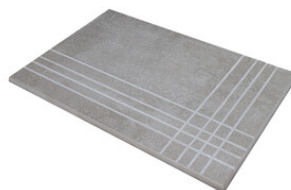

RODAPIÉ 8X75
| 25X150 / 10"x59"

PELDAÑO ROMO 20X120
| 20X120 / 8"x48"

PELDAÑO ROMO 23X120
| 23X120 / 9"x48"

PELDAÑO ROMO 25X150
| 25X150 / 10"x59"

PELDAÑO ANGULO ROMO 20X120
| 20X120 / 8"x48"

PELDAÑO ANGULO ROMO 23X120
| 23X120 / 9"x48"

PELDAÑO ANGULO ROMO 25X150
| 25X150 / 10"x59"

PELDAÑO GRADONE RECTO 20X120
| 20X120 / 8"x48"

PELDAÑO GRADONE RECTO 23X120
| 23X120 / 9"x48"

PELDAÑO GRADONE RECTO 25X150
| 25X150 / 10"x59"

PELDAÑO ANGULO GRADONE RECTO 20X120
| 20X120 / 8"x48"