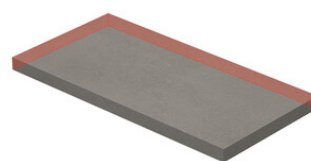

PELDAÑO ROMO 25X150
| 25X150 / 10"x59"

PELDAÑO ANGULO ROMO 20X120
| 20X120 / 8"x48"

PELDAÑO ANGULO ROMO 23X120
| 23X120 / 9"x48"

PELDAÑO ANGULO ROMO 25X150
| 25X150 / 10"x59"

PELDAÑO GRADONE RECTO 20X120
| 20X120 / 8"x48"

PELDAÑO GRADONE RECTO 23X120
| 23X120 / 9"x48"

PELDAÑO GRADONE RECTO 25X150
| 25X150 / 10"x59"

PELDAÑO ANGULO GRADONE RECTO 20X120
| 20X120 / 8"x48"

PELDAÑO ANGULO GRADONE RECTO 23X120
| 23X120 / 9"x48"

PELDAÑO ANGULO GRADONE RECTO 25X150
| 25X150 / 10"x59"

Step

OYSTER

SIMPLE STEP MAT

| 30X120 / 12"x48"

Galerie