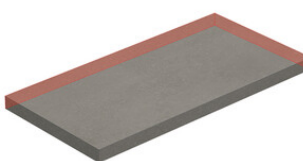

PELDAÑO ANGULO GRADONE RECTO 23X120
| 23X120 / 9"x48"

PELDAÑO ANGULO GRADONE RECTO 25X150
| 25X150 / 10"x59"

Step

OYSTER

SIMPLE STEP MAT

| 30X120 / 12"x48"

Galerie