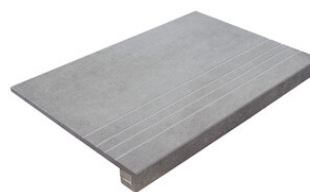

RODAPIÉ 8X75
| 25X150 / 10"x59"

PELDAÑO ROMO 20X120
| 20X120 / 8"x48"

PELDAÑO ROMO 23X120
| 23X120 / 9"x48"

PELDAÑO ROMO 25X150
| 25X150 / 10"x59"

PELDAÑO ANGULO ROMO 20X120
| 20X120 / 8"x48"

PELDAÑO ANGULO ROMO 23X120
| 23X120 / 9"x48"

PELDAÑO ANGULO ROMO 25X150
| 25X150 / 10"x59"

PELDAÑO GRADONE RECTO 20X120
| 20X120 / 8"x48"

PELDAÑO GRADONE RECTO 23X120
| 23X120 / 9"x48"

PELDAÑO GRADONE RECTO 25X150
| 25X150 / 10"x59"

PELDAÑO ANGULO GRADONE RECTO 20X120
| 20X120 / 8"x48"