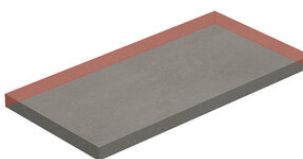

PELDAÑO GRADONE RECTO 23X120
| 23X120 / 9"x48"

PELDAÑO GRADONE RECTO 25X150
| 25X150 / 10"x59"

PELDAÑO ANGULO GRADONE RECTO 20X120
| 20X120 / 8"x48"

PELDAÑO ANGULO GRADONE RECTO 23X120
| 23X120 / 9"x48"

PELDAÑO ANGULO GRADONE RECTO 25X150
| 25X150 / 10"x59"

Step

OYSTER

SIMPLE STEP MAT

| 30X120 / 12"x48"

Galerie