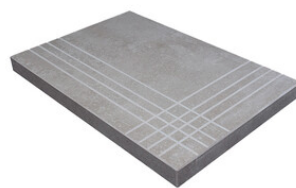

PELDAÑO ANGULO ROMO 25X150
| 25X150 / 10"x59"

PELDAÑO GRADONE RECTO 20X120
| 20X120 / 8"x48"

PELDAÑO GRADONE RECTO 23X120
| 23X120 / 9"x48"

PELDAÑO GRADONE RECTO 25X150
| 25X150 / 10"x59"

PELDAÑO ANGULO GRADONE RECTO 20X120
| 20X120 / 8"x48"

PELDAÑO ANGULO GRADONE RECTO 23X120
| 23X120 / 9"x48"

PELDAÑO ANGULO GRADONE RECTO 25X150
| 25X150 / 10"x59"

Step

OYSTER

SIMPLE STEP MAT

| 30X120 / 12"x48"

Galerie