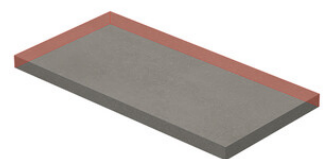

PELDAÑO ANGULO ROMO 25X150
| 25X150 / 10"x59"

PELDAÑO GRADONE RECTO 20X120
| 20X120 / 8"x48"

PELDAÑO GRADONE RECTO 23X120
| 23X120 / 9"x48"

PELDAÑO GRADONE RECTO 25X150
| 25X150 / 10"x59"

PELDAÑO ANGULO GRADONE RECTO 20X120
| 20X120 / 8"x48"

PELDAÑO ANGULO GRADONE RECTO 23X120
| 23X120 / 9"x48"

PELDAÑO ANGULO GRADONE RECTO 25X150
| 25X150 / 10"x59"

Step

OYSTER

SIMPLE STEP MAT

| 30X120 / 12"x48"

Galerie