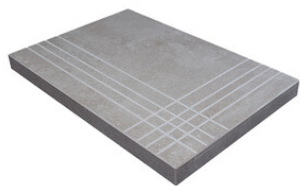

PELDAÑO ANGULO GRADONE RECTO 23X120
| 23X120 / 9"x48"