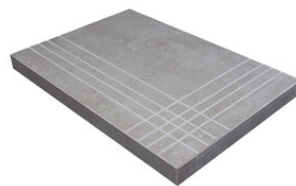

PELDAÑO ANGULO GRADONE RECTO 23X120
| 23X120 / 9"x48"