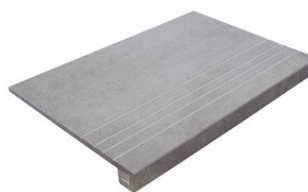

PELDAÑO GRADONE RECTO 22,5X90
| 22.5X90 / 9"x36"