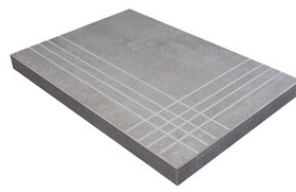

PELDAÑO ANGULO GRADONE RECTO 23X120
| 23X120 / 9"x48"