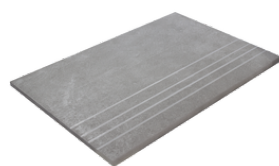

PELDAÑO ROMO 23X120
| 23X120 / 9"x48"