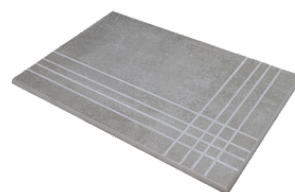

Grès Cérame

**RODAPIÉ 10X60**  
| 20X120 / 8"x48"

**RODAPIÉ 11X90**  
| 22.5X90 / 9"x36"

**RODAPIÉ 10,8X120**  
| 23X120 / 9"x48"

**RODAPIÉ 8X60**  
| 23X120 / 9"x48"

**PELDAÑO ROMO 20X120**  
| 20X120 / 8"x48"

**PELDAÑO ROMO 22,5X90**  
| 22.5X90 / 9"x36"

**PELDAÑO ROMO 23X120**  
| 23X120 / 9"x48"

**PELDAÑO ANGULO ROMO 20X120**  
| 20X120 / 8"x48"

**PELDAÑO ANGULO ROMO 22,5X90**  
| 22.5X90 / 9"x36"

**PELDAÑO ANGULO ROMO 23X120**  
| 23X120 / 9"x48"