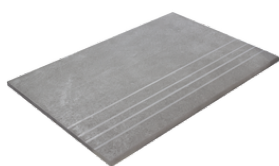

Grès Cérame

**RODAPIÉ 10X60**  
| 20X120 / 8"x48"

**RODAPIÉ 11X90**  
| 22.5X90 / 9"x36"

**RODAPIÉ 10,8X120**  
| 23X120 / 9"x48"

**RODAPIÉ 8X60**  
| 23X120 / 9"x48"

**PELDAÑO ROMO 20X120**  
| 20X120 / 8"x48"