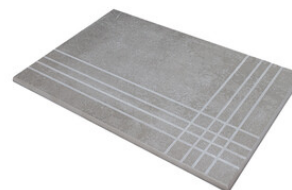

PELDAÑO ANGULO ROMO 22,5X90
| 22.5X90 / 9"x36"