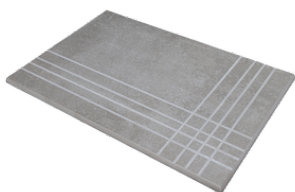

**PELDAÑO ROMO 22,5X90**  
| 22.5X90 / 9"x36"

**PELDAÑO ROMO 23X120**  
| 23X120 / 9"x48"

**PELDAÑO ANGULO ROMO 20X120**  
| 20X120 / 8"x48"

**PELDAÑO ANGULO ROMO 22,5X90**  
| 22.5X90 / 9"x36"

**PELDAÑO ANGULO ROMO 23X120**  
| 23X120 / 9"x48"

**PELDAÑO GRADONE RECTO 20X120**  
| 20X120 / 8"x48"

**PELDAÑO GRADONE RECTO 22,5X90**  
| 22.5X90 / 9"x36"

**PELDAÑO GRADONE RECTO 23X120**  
| 23X120 / 9"x48"

**PELDAÑO ANGULO GRADONE RECTO 20X120**  
| 20X120 / 8"x48"