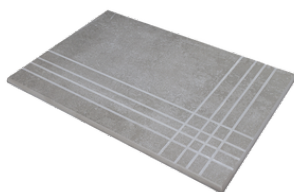

PELDAÑO ANGULO ROMO 22,5X90
| 22.5X90 / 9"x36"