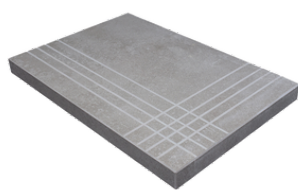

PELDAÑO ANGULO GRADONE RECTO 60X120
| 60X120 / 24"x48"