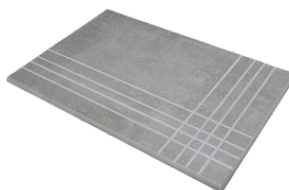

PELDAÑO ANGULO ROMO 60X60
| 60X60 / 24"x24"