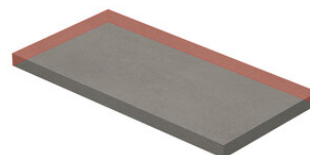

PELDAÑO GRADONE RECTO 20MM 60X60
| 60X60 / 24"x24"

PELDAÑO ANGULO GRADONE DERECHA 20MM 60X60
| 60X60 / 24"x24"

PELDAÑO ANGULO GRADONE IZQUIERDA 20MM 60X60
| 60X60 / 24"x24"

Step

SIMPLE STEP MAT
| 30X120 / 12"x48"