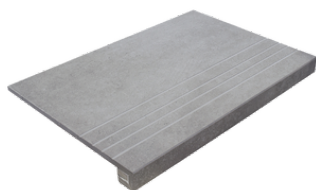

PELDAÑO ANGULO GRADONE RECTO 60X120
| 60X120 / 24"x48"