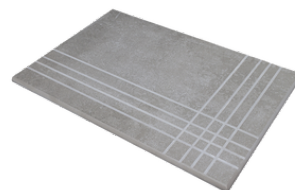

PELDAÑO ANGULO ROMO 60X120
| 60X120 / 24"x48"