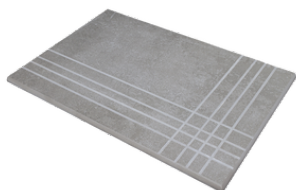

PELDAÑO ANGULO ROMO 30X60
| 30X60 / 12"x24"