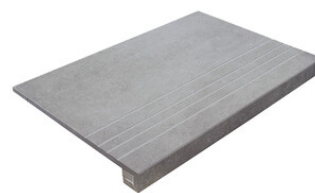

BEIGE MATE 23X120 SL ANTISLIP
G.5145 | MAT | Terre Neutre

Nez De Marche

Grès Cérame

RODAPIÉ 10,8X120
| 23X120 / 9"x48"

PELDAÑO ROMO 23X120
| 23X120 / 9"x48"

PELDAÑO ANGULO ROMO 23X120
| 23X120 / 9"x48"

PELDAÑO GRADONE RECTO 23X120
| 23X120 / 9"x48"