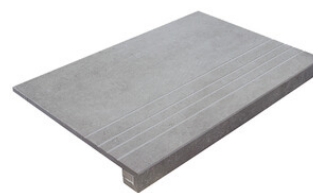

BEIGE MATE 23X120 SL ANTISLIP
G.5145 | MAT | Terre Neutre

Nez De Marche

Grès Cérame

RODAPIÉ 10,8X120
| 23X120 / 9"x48"

PELDAÑO ROMO 23X120
| 23X120 / 9"x48"

PELDAÑO ANGULO ROMO 23X120
| 23X120 / 9"x48"

PELDAÑO GRADONE RECTO 23X120
| 23X120 / 9"x48"