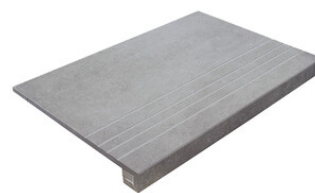

**TAUPE MATE 23X120 SL ANTISLIP**  
G.5145 | MAT | Terre Neutre

**BEIGE MATE 23X120 SL ANTISLIP**  
G.5145 | MAT | Terre Neutre

## Nez De Marche

Grès Cérame

**RODAPIÉ 10,8X120**  
| 23X120 / 9"x48"

**PELDAÑO ROMO 23X120**  
| 23X120 / 9"x48"

**PELDAÑO ANGULO ROMO 23X120**  
| 23X120 / 9"x48"

**PELDAÑO GRADONE RECTO 23X120**  
| 23X120 / 9"x48"