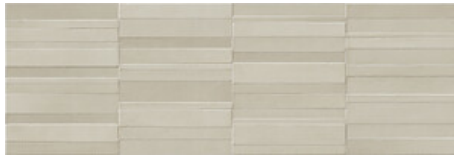

BRISK BONE MATE 40x120 RC
G.181 | MAT | Pâte blanche Rectifié.