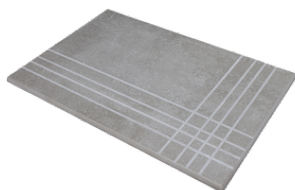

PELDAÑO ANGULO ROMO 60X60
| 60X60 / 24"x24"