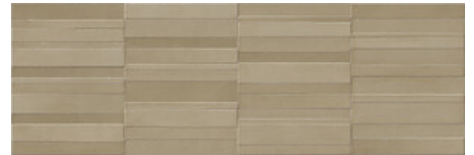

BRISK SAND MATE 40x120 RC
G.181 | MAT | Pâte blanche Rectifié.