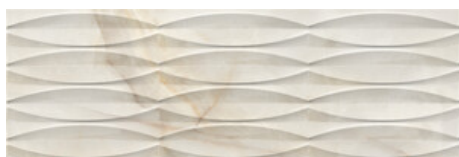

30x90 Xs Rc / 12"x36"

WHITE BRILLO 30x90 XS RC
G.104 | BRILLANT | Pâte blanche
Rectifié.

CREAM BRILLO 30x90 XS RC
G.104 | BRILLANT | Pâte blanche
Rectifié.

BLUE BRILLO 30x90 XS RC
G.104 | BRILLANT | Pâte blanche
Rectifié.

CALEA CREAM BRILLO 30x90 XS RC
G.112 | BRILLANT | Pâte blanche
Rectifié.

CALEA BLUE BRILLO 30x90 XS RC
G.112 | BRILLANT | Pâte blanche
Rectifié.

CALEA WHITE BRILLO 30x90 XS RC
G.112 | BRILLANT | Pâte blanche
Rectifié.