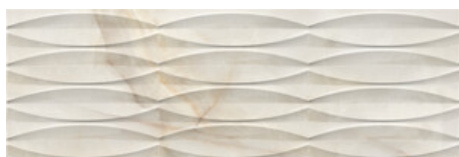

### 30x90 Xs Rc / 12"x36"

**WHITE BRILLO 30x90 XS RC**  
G.104 | BRILLANT | Pâte blanche  
Rectifié.

**CREAM BRILLO 30x90 XS RC**  
G.104 | BRILLANT | Pâte blanche  
Rectifié.

**BLUE BRILLO 30x90 XS RC**  
G.104 | BRILLANT | Pâte blanche  
Rectifié.

**CALEA CREAM BRILLO 30x90 XS RC**  
G.112 | BRILLANT | Pâte blanche  
Rectifié.

**CALEA BLUE BRILLO 30x90 XS RC**  
G.112 | BRILLANT | Pâte blanche  
Rectifié.

**CALEA WHITE BRILLO 30x90 XS RC**  
G.112 | BRILLANT | Pâte blanche  
Rectifié.