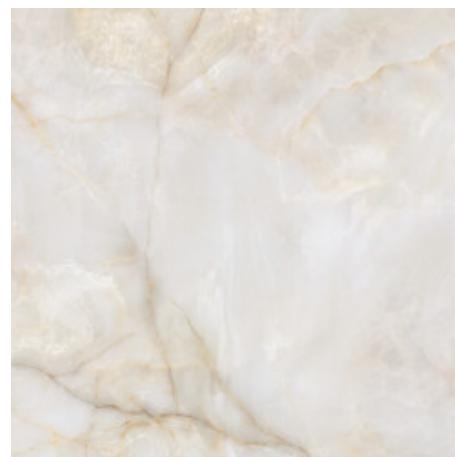

CREAM PULIDO 120x120 RC
G.192 | Polis | Terre Neutre
Rectifié.