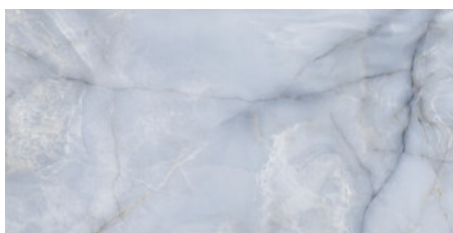

BLUE MATE 60x120 RC
G.85 | MAT | Terre Neutre
Rectifié.

CREAM PULIDO 60x120 RC
G.177 | Polis | Terre Neutre
Rectifié.

PEARL MATE 60x120 RC
G.85 | MAT | Terre Neutre
Rectifié.

PEARL PULIDO 60x120 RC
G.177 | Polis | Terre Neutre
Rectifié.