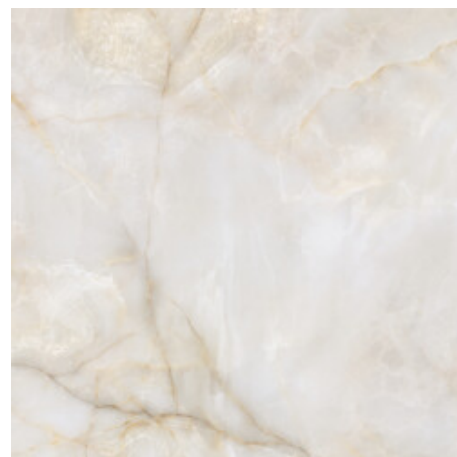

CREAM PULIDO 120x120 RC
G.192 | Polis | Terre Neutre
Rectifié.