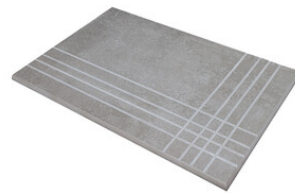

Série **Norland**

Nez De Marche

Grès Cérame

RODAPIÉ 10X60
| 20X120 / 8"x48"

RODAPIÉ 10,8X120
| 23X120 / 9"x48"

RODAPIÉ 8X75
| 25X150 / 10"x59"

PELDAÑO ROMO 20X120
| 20X120 / 8"x48"

PELDAÑO ROMO 23X120
| 23X120 / 9"x48"

PELDAÑO ROMO 25X150
| 25X150 / 10"x59"

PELDAÑO ANGULO ROMO 20X120
| 20X120 / 8"x48"

PELDAÑO ANGULO ROMO 23X120
| 23X120 / 9"x48"

PELDAÑO ANGULO ROMO 25X150
| 25X150 / 10"x59"

PELDAÑO GRADONE RECTO 20X120
| 20X120 / 8"x48"

PELDAÑO GRADONE RECTO 23X120
| 23X120 / 9"x48"

PELDAÑO GRADONE RECTO 25X150
| 25X150 / 10"x59"

PELDAÑO ANGULO GRADONE RECTO 20X120
| 20X120 / 8"x48"

PELDAÑO ANGULO GRADONE RECTO 23X120
| 23X120 / 9"x48"

PELDAÑO ANGULO GRADONE RECTO 25X150
| 25X150 / 10"x59"