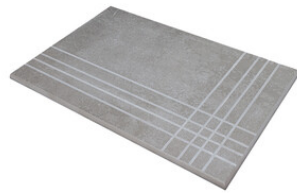

Série **Norland**

Nez De Marche

Grès Cérame

RODAPIÉ 10X60
| 20X120 / 8"x48"

RODAPIÉ 10,8X120
| 23X120 / 9"x48"

RODAPIÉ 8X75
| 25X150 / 10"x59"

PELDAÑO ROMO 20X120
| 20X120 / 8"x48"

PELDAÑO ROMO 23X120
| 23X120 / 9"x48"

PELDAÑO ROMO 25X150
| 25X150 / 10"x59"

PELDAÑO ANGULO ROMO 20X120
| 20X120 / 8"x48"

PELDAÑO ANGULO ROMO 23X120
| 23X120 / 9"x48"

PELDAÑO ANGULO ROMO 25X150
| 25X150 / 10"x59"

PELDAÑO GRADONE RECTO 20X120
| 20X120 / 8"x48"

PELDAÑO GRADONE RECTO 23X120
| 23X120 / 9"x48"

PELDAÑO GRADONE RECTO 25X150
| 25X150 / 10"x59"

PELDAÑO ANGULO GRADONE RECTO 20X120
| 20X120 / 8"x48"

PELDAÑO ANGULO GRADONE RECTO 23X120
| 23X120 / 9"x48"

PELDAÑO ANGULO GRADONE RECTO 25X150
| 25X150 / 10"x59"