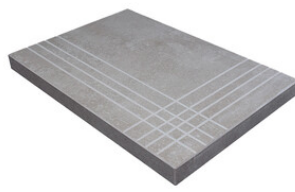

PELDAÑO ANGULO GRADONE RECTO 25X150
| 25X150 / 10"x59"