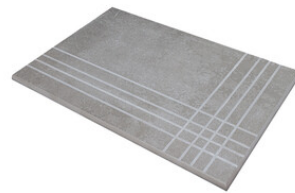

NORLAND WHITE MATE 20x120 SL

RC
G.100 | MAT | Terre Neutre
Rectifié.

NORLAND PEARL MATE 20x120 SL

RC
G.100 | MAT | Terre Neutre
Rectifié.

NORLAND MAPLE MATE 20x120 SL

RC ANTISLIP
G.5100 | MAT | Terre Neutre
Rectifié.

NORLAND OAK MATE 20x120 SL RC

ANTISLIP

G.5100 | MAT | Terre Neutre
Rectifié.

Nez De Marche

Grès Cérame

RODAPIÉ 10X60
| 20X120 / 8"x48"

RODAPIÉ 10,8X120
| 23X120 / 9"x48"

RODAPIÉ 8X75
| 25X150 / 10"x59"

PELDAÑO ROMO 20X120
| 20X120 / 8"x48"

PELDAÑO ROMO 23X120
| 23X120 / 9"x48"

PELDAÑO ROMO 25X150
| 25X150 / 10"x59"

PELDAÑO ANGULO ROMO 20X120
| 20X120 / 8"x48"

PELDAÑO ANGULO ROMO 23X120
| 23X120 / 9"x48"