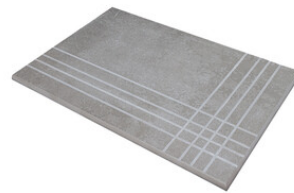

Série **Norland**

Nez De Marche

Grès Cérame

RODAPIÉ 10X60
| 20X120 / 8"x48"

RODAPIÉ 10,8X120
| 23X120 / 9"x48"

RODAPIÉ 8X75
| 25X150 / 10"x59"

PELDAÑO ROMO 20X120
| 20X120 / 8"x48"

PELDAÑO ROMO 23X120
| 23X120 / 9"x48"

PELDAÑO ROMO 25X150
| 25X150 / 10"x59"

PELDAÑO ANGULO ROMO 20X120
| 20X120 / 8"x48"

PELDAÑO ANGULO ROMO 23X120
| 23X120 / 9"x48"

PELDAÑO ANGULO ROMO 25X150
| 25X150 / 10"x59"

PELDAÑO GRADONE RECTO 20X120
| 20X120 / 8"x48"

PELDAÑO GRADONE RECTO 23X120
| 23X120 / 9"x48"

PELDAÑO GRADONE RECTO 25X150
| 25X150 / 10"x59"

PELDAÑO ANGULO GRADONE RECTO 20X120
| 20X120 / 8"x48"

PELDAÑO ANGULO GRADONE RECTO 23X120
| 23X120 / 9"x48"

PELDAÑO ANGULO GRADONE RECTO 25X150
| 25X150 / 10"x59"