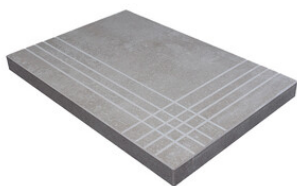

Série Nordik

20x120 RC / 8"x48"

20x120 SL RC / 8"x48"

20x120 Rc / 8"x48"

NORDIK WENGUE MATE 20X120 RC
G.100 | MAT | Terre Neutre
Rectifié.

20x120 Sl Rc / 8"x48"

NORDIK OAK MATE 20x120 SL RC
G.100 | MAT | Terre Neutre
Rectifié.

**NORDIK WENGUE MATE 20x120 SL
RC**
G.100 | MAT | Terre Neutre
Rectifié.

**NORDIK WALNUT MATE 20x120 SL
RC**
G.100 | MAT | Terre Neutre
Rectifié.

NORDIK MAPLE MATE 20x120 SL RC
G.100 | MAT | Terre Neutre
Rectifié.

Nez De Marche

Grès Cérame

RODAPIÉ 10X60
| 20X120 / 8"x48"
| 30X120 / 12"x48"

PELDAÑO ROMO 20X120
| 20X120 / 8"x48"

PELDAÑO ROMO 30X120
| 30X120 / 12"x48"

PELDAÑO ANGULO ROMO 20X120
| 20X120 / 8"x48"

PELDAÑO ANGULO ROMO 30X120
| 30X120 / 12"x48"

PELDAÑO GRADONE RECTO 20X120
| 20X120 / 8"x48"

PELDAÑO GRADONE RECTO 30X120
| 30X120 / 12"x48"

PELDAÑO ANGULO GRADONE RECTO 20X120
| 20X120 / 8"x48"

PELDAÑO ANGULO GRADONE RECTO 30X120
| 30X120 / 12"x48"