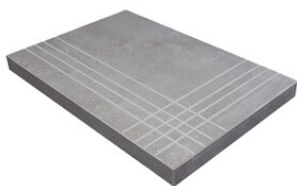

NORDIK MAPLE MATE 20x120 SL

RC ANTISLIP

G.5100 | MAT | Terre Neutre
Rectifié.

Nez De Marche

Grès Cérame

RODAPIÉ 10X60
| 20X120 / 8"x48"
| 30X120 / 12"x48"

PELDAÑO ROMO 20X120
| 20X120 / 8"x48"

PELDAÑO ROMO 30X120
| 30X120 / 12"x48"

PELDAÑO ANGULO ROMO 20X120
| 20X120 / 8"x48"

PELDAÑO ANGULO ROMO 30X120
| 30X120 / 12"x48"

PELDAÑO GRADONE RECTO 20X120
| 20X120 / 8"x48"

PELDAÑO GRADONE RECTO 30X120
| 30X120 / 12"x48"

PELDAÑO ANGULO GRADONE RECTO 20X120
| 20X120 / 8"x48"

PELDAÑO ANGULO GRADONE RECTO 30X120
| 30X120 / 12"x48"

Obra_publica

PELDAÑO OBRA PUBLICA 30X120
| 120X30X20 / 48"x12"

Step

SIMPLE STEP MAT
| 30X120 / 12"x48"

SIMPLE STEP MAT. FULL
| 30X120 / 12"x48"

SIMPLE STEP MAT LEFT
| 30X120 / 12"x48"