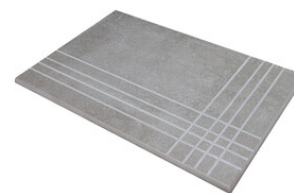

**NORDIK MAPLE MATE 20x120 SL RC**  
G.100 | MAT | Terre Neutre  
Rectifié.

**NORDIK MAPLE MATE 20x120 SL**

**RC ANTISLIP**

G.5100 | MAT | Terre Neutre  
Rectifié.

**NORDIK OAK MATE 20x120 SL RC**

**ANTISLIP**

G.5100 | MAT | Terre Neutre  
Rectifié.

**NORDIK MAPLE MATE 20x120 SL**

**RC ANTISLIP**

G.5100 | MAT | Terre Neutre  
Rectifié.

**Nez De Marche**

Grès Cérame

**RODAPIÉ 10X60**  
| 20X120 / 8"x48"  
| 30X120 / 12"x48"

**PELDAÑO ROMO 20X120**  
| 20X120 / 8"x48"

**PELDAÑO ROMO 30X120**  
| 30X120 / 12"x48"

**PELDAÑO ANGULO ROMO 20X120**  
| 20X120 / 8"x48"

**PELDAÑO ANGULO ROMO 30X120**  
| 30X120 / 12"x48"

**PELDAÑO GRADONE RECTO 20X120**  
| 20X120 / 8"x48"