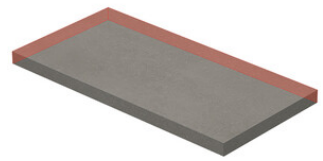

**PELDAÑO GRADONE RECTO 30X120**  
| 30X120 / 12"x48"

**PELDAÑO ANGULO GRADONE RECTO 20X120**  
| 20X120 / 8"x48"

**PELDAÑO ANGULO GRADONE RECTO 30X120**  
| 30X120 / 12"x48"

**Obra\_publica**

**PELDAÑO OBRA PUBLICA 30X120**  
| 120X30X20 / 48"x12"

**Step**

**SIMPLE STEP MAT**  
| 30X120 / 12"x48"

**SIMPLE STEP MAT. FULL**  
| 30X120 / 12"x48"

**SIMPLE STEP MAT LEFT**  
| 30X120 / 12"x48"

**SIMPLE STEP MAT RIGHT**  
| 30X120 / 12"x48"

Galerie