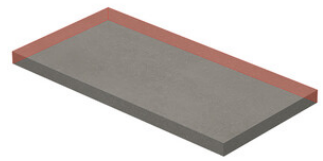

PELDAÑO ANGULO GRADONE RECTO 30X120
| 30X120 / 12"x48"

Obra_publica

PELDAÑO OBRA PUBLICA 30X120
| 120X30X20 / 48"x12"

Step

SIMPLE STEP MAT
| 30X120 / 12"x48"

SIMPLE STEP MAT. FULL
| 30X120 / 12"x48"

SIMPLE STEP MAT LEFT
| 30X120 / 12"x48"

SIMPLE STEP MAT RIGHT
| 30X120 / 12"x48"

Galerie