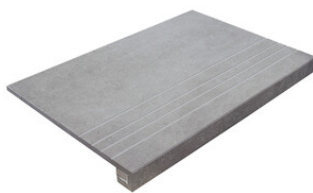

Série Nordik

20x120 RC / 8"x48"

20x120 SL RC / 8"x48"

20x120 Rc / 8"x48"

NORDIK WENGUE MATE 20X120 RC
G.100 | MAT | Terre Neutre
Rectifié.

20x120 Sl Rc / 8"x48"

NORDIK OAK MATE 20x120 SL RC
G.100 | MAT | Terre Neutre
Rectifié.

**NORDIK WENGUE MATE 20x120 SL
RC**
G.100 | MAT | Terre Neutre
Rectifié.

**NORDIK WALNUT MATE 20x120 SL
RC**
G.100 | MAT | Terre Neutre
Rectifié.

NORDIK MAPLE MATE 20x120 SL RC
G.100 | MAT | Terre Neutre
Rectifié.

Nez De Marche

Grès Cérame

RODAPIÉ 10X60
| 20X120 / 8"x48"
| 30X120 / 12"x48"

PELDAÑO ROMO 20X120
| 20X120 / 8"x48"

PELDAÑO ROMO 30X120
| 30X120 / 12"x48"

PELDAÑO ANGULO ROMO 20X120
| 20X120 / 8"x48"

PELDAÑO ANGULO ROMO 30X120
| 30X120 / 12"x48"

PELDAÑO GRADONE RECTO 20X120
| 20X120 / 8"x48"

PELDAÑO GRADONE RECTO 30X120
| 30X120 / 12"x48"

PELDAÑO ANGULO GRADONE RECTO 20X120
| 20X120 / 8"x48"

PELDAÑO ANGULO GRADONE RECTO 30X120
| 30X120 / 12"x48"