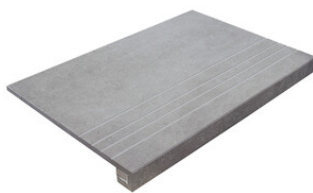

Série **Nordik**

20x120 RC / 8"x48"

20x120 SL RC / 8"x48"

20x120 Rc / 8"x48"

NORDIK WENGUE MATE 20X120 RC
G.100 | MAT | Terre Neutre
Rectifié.

20x120 Sl Rc / 8"x48"

NORDIK OAK MATE 20x120 SL RC
G.100 | MAT | Terre Neutre
Rectifié.

**NORDIK WENGUE MATE 20x120 SL
RC**
G.100 | MAT | Terre Neutre
Rectifié.

**NORDIK WALNUT MATE 20x120 SL
RC**
G.100 | MAT | Terre Neutre
Rectifié.

NORDIK MAPLE MATE 20x120 SL RC
G.100 | MAT | Terre Neutre
Rectifié.

Nez De Marche

Grès Cérame

RODAPIÉ 10X60
| 20X120 / 8"x48"
| 30X120 / 12"x48"

PELDAÑO ROMO 20X120
| 20X120 / 8"x48"

PELDAÑO ROMO 30X120
| 30X120 / 12"x48"

PELDAÑO ANGULO ROMO 20X120
| 20X120 / 8"x48"

PELDAÑO ANGULO ROMO 30X120
| 30X120 / 12"x48"

PELDAÑO GRADONE RECTO 20X120
| 20X120 / 8"x48"

PELDAÑO GRADONE RECTO 30X120
| 30X120 / 12"x48"

PELDAÑO ANGULO GRADONE RECTO 20X120
| 20X120 / 8"x48"

PELDAÑO ANGULO GRADONE RECTO 30X120
| 30X120 / 12"x48"