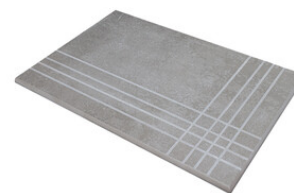

**NORDIK WENGUE MATE 20x120 SL
RC**
G.100 | MAT | Terre Neutre
Rectifié.

**NORDIK WALNUT MATE 20x120 SL
RC**
G.100 | MAT | Terre Neutre
Rectifié.

NORDIK MAPLE MATE 20x120 SL RC
G.100 | MAT | Terre Neutre
Rectifié.

Nez De Marche

Grès Cérame

RODAPIÉ 10X60
| 20X120 / 8"x48"
| 30X120 / 12"x48"

PELDAÑO ROMO 20X120
| 20X120 / 8"x48"

PELDAÑO ROMO 30X120
| 30X120 / 12"x48"

PELDAÑO ANGULO ROMO 20X120
| 20X120 / 8"x48"

PELDAÑO ANGULO ROMO 30X120
| 30X120 / 12"x48"

PELDAÑO GRADONE RECTO 20X120
| 20X120 / 8"x48"

PELDAÑO GRADONE RECTO 30X120
| 30X120 / 12"x48"

PELDAÑO ANGULO GRADONE RECTO 20X120
| 20X120 / 8"x48"

PELDAÑO ANGULO GRADONE RECTO 30X120
| 30X120 / 12"x48"

Obra_publica

PELDAÑO OBRA PUBLICA 30X120
| 120X30X20 / 48"x12"

Step

SIMPLE STEP MAT
| 30X120 / 12"x48"

SIMPLE STEP MAT. FULL
| 30X120 / 12"x48"

SIMPLE STEP MAT LEFT
| 30X120 / 12"x48"

SIMPLE STEP MAT RIGHT
| 30X120 / 12"x48"