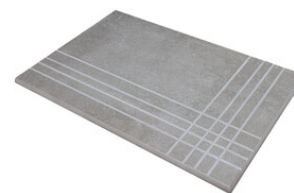

NORDIK MAPLE MATE 20x120 SL RC

G.100 | MAT | Terre Neutre
Rectifié.

NORDIK MAPLE MATE 20x120 SL

RC ANTISLIP
G.5100 | MAT | Terre Neutre
Rectifié.

NORDIK OAK MATE 20x120 SL RC

ANTISLIP
G.5100 | MAT | Terre Neutre
Rectifié.

NORDIK MAPLE MATE 20x120 SL

RC ANTISLIP

G.5100 | MAT | Terre Neutre
Rectifié.

Nez De Marche

Grès Cérame

RODAPIÉ 10X60
| 20X120 / 8"x48"
| 30X120 / 12"x48"

PELDAÑO ROMO 20X120
| 20X120 / 8"x48"

PELDAÑO ROMO 30X120
| 30X120 / 12"x48"

PELDAÑO ANGULO ROMO 20X120
| 20X120 / 8"x48"

PELDAÑO ANGULO ROMO 30X120
| 30X120 / 12"x48"

PELDAÑO GRADONE RECTO 20X120
| 20X120 / 8"x48"

PELDAÑO GRADONE RECTO 30X120
| 30X120 / 12"x48"

PELDAÑO ANGULO GRADONE RECTO 20X120
| 20X120 / 8"x48"