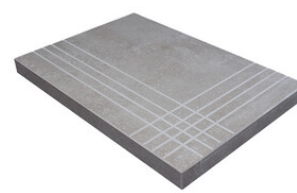

Série Nordik

20x120 RC / 8"x48"

20x120 SL RC / 8"x48"

20x120 Rc / 8"x48"

NORDIK WENGUE MATE 20X120 RC
G.100 | MAT | Terre Neutre
Rectifié.

20x120 Sl Rc / 8"x48"

NORDIK OAK MATE 20x120 SL RC
G.100 | MAT | Terre Neutre
Rectifié.

**NORDIK WENGUE MATE 20x120 SL
RC**
G.100 | MAT | Terre Neutre
Rectifié.

**NORDIK WALNUT MATE 20x120 SL
RC**
G.100 | MAT | Terre Neutre
Rectifié.

NORDIK MAPLE MATE 20x120 SL RC
G.100 | MAT | Terre Neutre
Rectifié.

Nez De Marche

Grès Cérame

RODAPIÉ 10X60
| 20X120 / 8"x48"
| 30X120 / 12"x48"

PELDAÑO ROMO 20X120
| 20X120 / 8"x48"

PELDAÑO ROMO 30X120
| 30X120 / 12"x48"

PELDAÑO ANGULO ROMO 20X120
| 20X120 / 8"x48"

PELDAÑO ANGULO ROMO 30X120
| 30X120 / 12"x48"

PELDAÑO GRADONE RECTO 20X120
| 20X120 / 8"x48"

PELDAÑO GRADONE RECTO 30X120
| 30X120 / 12"x48"

PELDAÑO ANGULO GRADONE RECTO 20X120
| 20X120 / 8"x48"

PELDAÑO ANGULO GRADONE RECTO 30X120
| 30X120 / 12"x48"