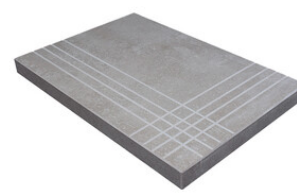

**NORDIK MAPLE MATE 20x120 SL RC**  
G.100 | MAT | Terre Neutre  
Rectifié.

**NORDIK MAPLE MATE 20x120 SL**

**RC ANTISLIP**

G.5100 | MAT | Terre Neutre  
Rectifié.

**NORDIK OAK MATE 20x120 SL RC**

**ANTISLIP**

G.5100 | MAT | Terre Neutre  
Rectifié.

**NORDIK MAPLE MATE 20x120 SL**

**RC ANTISLIP**

G.5100 | MAT | Terre Neutre  
Rectifié.

**Nez De Marche**

Grès Cérame

**RODAPIÉ 10X60**  
| 20X120 / 8"x48"  
| 30X120 / 12"x48"

**PELDAÑO ROMO 20X120**  
| 20X120 / 8"x48"

**PELDAÑO ROMO 30X120**  
| 30X120 / 12"x48"

**PELDAÑO ANGULO ROMO 20X120**  
| 20X120 / 8"x48"

**PELDAÑO ANGULO ROMO 30X120**  
| 30X120 / 12"x48"

**PELDAÑO GRADONE RECTO 20X120**  
| 20X120 / 8"x48"

**PELDAÑO GRADONE RECTO 30X120**  
| 30X120 / 12"x48"

**PELDAÑO ANGULO GRADONE RECTO 20X120**  
| 20X120 / 8"x48"

**PELDAÑO ANGULO GRADONE RECTO 30X120**  
| 30X120 / 12"x48"

**Obra\_publica**

**PELDAÑO OBRA PUBLICA 30X120**  
| 120X30X20 / 48"x12"