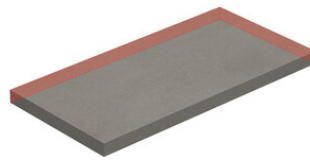

PELDAÑO ANGULO GRADONE RECTO 30X120
| 30X120 / 12"x48"

Obra_publica

PELDAÑO OBRA PUBLICA 30X120
| 120X30X20 / 48"x12"

Step

SIMPLE STEP MAT
| 30X120 / 12"x48"

SIMPLE STEP MAT. FULL
| 30X120 / 12"x48"

SIMPLE STEP MAT LEFT
| 30X120 / 12"x48"