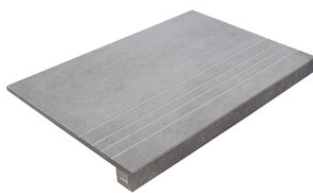

NORDIK MAPLE MATE 20x120 SL RC

G.100 | MAT | Terre Neutre
Rectifié.

NORDIK MAPLE MATE 20x120 SL

RC ANTISLIP
G.5100 | MAT | Terre Neutre
Rectifié.

NORDIK OAK MATE 20x120 SL RC

ANTISLIP
G.5100 | MAT | Terre Neutre
Rectifié.

NORDIK MAPLE MATE 20x120 SL

RC ANTISLIP

G.5100 | MAT | Terre Neutre
Rectifié.

Nez De Marche

Grès Cérame

RODAPIÉ 10X60
| 20X120 / 8"x48"
| 30X120 / 12"x48"

PELDAÑO ROMO 20X120
| 20X120 / 8"x48"

PELDAÑO ROMO 30X120
| 30X120 / 12"x48"

PELDAÑO ANGULO ROMO 20X120
| 20X120 / 8"x48"

PELDAÑO ANGULO ROMO 30X120
| 30X120 / 12"x48"

PELDAÑO GRADONE RECTO 20X120
| 20X120 / 8"x48"

PELDAÑO GRADONE RECTO 30X120
| 30X120 / 12"x48"

PELDAÑO ANGULO GRADONE RECTO 20X120
| 20X120 / 8"x48"