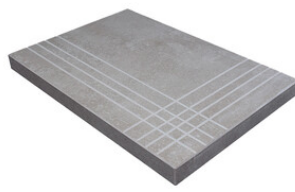

PELDAÑO ANGULO ROMO 20X120
| 20X120 / 8"x48"

PELDAÑO ANGULO ROMO 23X120
| 23X120 / 9"x48"

PELDAÑO ANGULO ROMO 25X150
| 25X150 / 10"x59"

PELDAÑO GRADONE RECTO 20X120
| 20X120 / 8"x48"

PELDAÑO GRADONE RECTO 23X120
| 23X120 / 9"x48"

PELDAÑO GRADONE RECTO 25X150
| 25X150 / 10"x59"

PELDAÑO ANGULO GRADONE RECTO 20X120
| 20X120 / 8"x48"

PELDAÑO ANGULO GRADONE RECTO 23X120
| 23X120 / 9"x48"

PELDAÑO ANGULO GRADONE RECTO 25X150
| 25X150 / 10"x59"