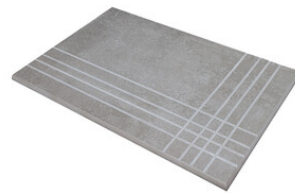

# Série **Norland**

Nez De Marche

Grès Cérame

**RODAPIÉ 10X60**  
| 20X120 / 8"x48"

**RODAPIÉ 10,8X120**  
| 23X120 / 9"x48"

**RODAPIÉ 8X75**  
| 25X150 / 10"x59"

**PELDAÑO ROMO 20X120**  
| 20X120 / 8"x48"

**PELDAÑO ROMO 23X120**  
| 23X120 / 9"x48"

**PELDAÑO ROMO 25X150**  
| 25X150 / 10"x59"

**PELDAÑO ANGULO ROMO 20X120**  
| 20X120 / 8"x48"

**PELDAÑO ANGULO ROMO 23X120**  
| 23X120 / 9"x48"

**PELDAÑO ANGULO ROMO 25X150**  
| 25X150 / 10"x59"

**PELDAÑO GRADONE RECTO 20X120**  
| 20X120 / 8"x48"

**PELDAÑO GRADONE RECTO 23X120**  
| 23X120 / 9"x48"

**PELDAÑO GRADONE RECTO 25X150**  
| 25X150 / 10"x59"

**PELDAÑO ANGULO GRADONE RECTO 20X120**  
| 20X120 / 8"x48"

**PELDAÑO ANGULO GRADONE RECTO 23X120**  
| 23X120 / 9"x48"

**PELDAÑO ANGULO GRADONE RECTO 25X150**  
| 25X150 / 10"x59"

Galerie