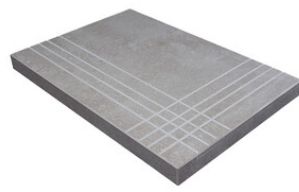

Nez De Marche

Grès Cérame