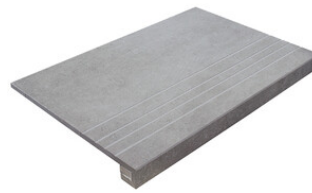

PELDAÑO ANGULO ROMO 20X120
| 20X120 / 8"x48"

PELDAÑO ANGULO ROMO 23X120
| 23X120 / 9"x48"

PELDAÑO ANGULO ROMO 25X150
| 25X150 / 10"x59"

PELDAÑO GRADONE RECTO 20X120
| 20X120 / 8"x48"

PELDAÑO GRADONE RECTO 23X120
| 23X120 / 9"x48"