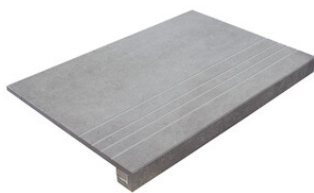

Série Nordik

20x120 RC / 8"x48"

20x120 SL RC / 8"x48"

20x120 Rc / 8"x48"

WENGUE MATE 20x120 RC
G.100 | MAT | Terre Neutre
Rectifié.

20x120 SI Rc / 8"x48"

OAK MATE 20x120 SL RC
G.100 | MAT | Terre Neutre
Rectifié.

WENGUE MATE 20x120 SL RC
G.100 | MAT | Terre Neutre
Rectifié.

WALNUT MATE 20x120 SL RC
G.100 | MAT | Terre Neutre
Rectifié.

MAPLE MATE 20x120 SL RC
G.100 | MAT | Terre Neutre
Rectifié.

Nez De Marche

Grès Cérame

RODAPIÉ 10X60
| 20X120 / 8"x48"
| 30X120 / 12"x48"

PELDAÑO ROMO 20X120
| 20X120 / 8"x48"

PELDAÑO ROMO 30X120
| 30X120 / 12"x48"

PELDAÑO ANGULO ROMO 20X120
| 20X120 / 8"x48"

PELDAÑO ANGULO ROMO 30X120
| 30X120 / 12"x48"

PELDAÑO GRADONE RECTO 20X120
| 20X120 / 8"x48"

PELDAÑO GRADONE RECTO 30X120
| 30X120 / 12"x48"

PELDAÑO ANGULO GRADONE RECTO 20X120
| 20X120 / 8"x48"

PELDAÑO ANGULO GRADONE RECTO 30X120
| 30X120 / 12"x48"