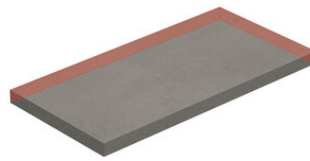

PELDAÑO GRADONE RECTO 20X120
| 20X120 / 8"x48"

PELDAÑO GRADONE RECTO 30X120
| 30X120 / 12"x48"

PELDAÑO ANGULO GRADONE RECTO 20X120
| 20X120 / 8"x48"

PELDAÑO ANGULO GRADONE RECTO 30X120
| 30X120 / 12"x48"

Obra_publica

PELDAÑO OBRA PUBLICA 30X120
| 120X30X20 / 48"x12"

Step

SIMPLE STEP MAT
| 30X120 / 12"x48"

SIMPLE STEP MAT. FULL
| 30X120 / 12"x48"

SIMPLE STEP MAT LEFT
| 30X120 / 12"x48"

SIMPLE STEP MAT RIGHT
| 30X120 / 12"x48"