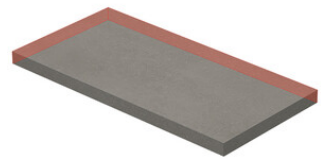

PELDAÑO GRADONE RECTO 20X120
| 20X120 / 8"x48"

PELDAÑO GRADONE RECTO 30X120
| 30X120 / 12"x48"

PELDAÑO ANGULO GRADONE RECTO 20X120
| 20X120 / 8"x48"

PELDAÑO ANGULO GRADONE RECTO 30X120
| 30X120 / 12"x48"

Obra_publica

PELDAÑO OBRA PUBLICA 30X120
| 120X30X20 / 48"x12"

Step

SIMPLE STEP MAT
| 30X120 / 12"x48"

SIMPLE STEP MAT. FULL
| 30X120 / 12"x48"

SIMPLE STEP MAT LEFT
| 30X120 / 12"x48"

SIMPLE STEP MAT RIGHT
| 30X120 / 12"x48"