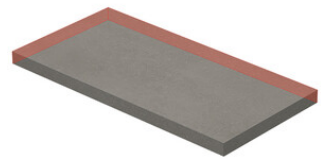

**MAPLE MATE 20x120 SL RC
ANTISLIP**
G.5100 | MAT | Terre Neutre
Rectifié.

OAK MATE 20x120 SL RC ANTISLIP
G.5100 | MAT | Terre Neutre
Rectifié.

MAPLE MATE 20x120 SL RC
ANTISLIP
G.5100 | MAT | Terre Neutre
Rectifié.

PELDAÑO GRADONE RECTO 20X120
| 20X120 / 8"x48"

PELDAÑO GRADONE RECTO 30X120
| 30X120 / 12"x48"

PELDAÑO ANGULO GRADONE RECTO 20X120
| 20X120 / 8"x48"

PELDAÑO ANGULO GRADONE RECTO 30X120
| 30X120 / 12"x48"

Obra_publica

PELDAÑO OBRA PUBLICA 30X120
| 120X30X20 / 48"x12"

Step

SIMPLE STEP MAT
| 30X120 / 12"x48"

SIMPLE STEP MAT. FULL
| 30X120 / 12"x48"

SIMPLE STEP MAT LEFT
| 30X120 / 12"x48"

SIMPLE STEP MAT RIGHT
| 30X120 / 12"x48"