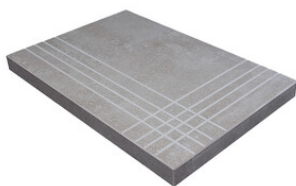

Série Nordik

20x120 SL RC / 8"x48"

20x120 RC / 8"x48"

20x120 SI Rc / 8"x48"

OAK MATE 20x120 SL RC
G.100 | MAT | Terre Neutre
Rectifié.

WENGUE MATE 20x120 SL RC
G.100 | MAT | Terre Neutre
Rectifié.

WALNUT MATE 20x120 SL RC
G.100 | MAT | Terre Neutre
Rectifié.

MAPLE MATE 20x120 SL RC
G.100 | MAT | Terre Neutre
Rectifié.

20x120 Rc / 8"x48"

WENGUE MATE 20x120 RC
G.100 | MAT | Terre Neutre
Rectifié.

Nez De Marche

Grès Cérame

RODAPIÉ 10X60
| 20X120 / 8"x48"
| 30X120 / 12"x48"

PELDAÑO ROMO 20X120
| 20X120 / 8"x48"

PELDAÑO ROMO 30X120
| 30X120 / 12"x48"

PELDAÑO ANGULO ROMO 20X120
| 20X120 / 8"x48"

PELDAÑO ANGULO ROMO 30X120
| 30X120 / 12"x48"

PELDAÑO GRADONE RECTO 20X120
| 20X120 / 8"x48"

PELDAÑO GRADONE RECTO 30X120
| 30X120 / 12"x48"

PELDAÑO ANGULO GRADONE RECTO 20X120
| 20X120 / 8"x48"

PELDAÑO ANGULO GRADONE RECTO 30X120
| 30X120 / 12"x48"

Obra_publica

PELDAÑO OBRA PUBLICA 30X120
| 120X30X20 / 48"x12"