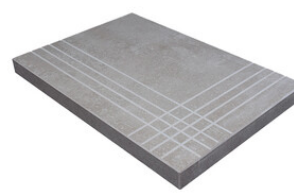

**PELDAÑO ANGULO ROMO 20X120**  
| 20X120 / 8"x48"

**PELDAÑO ANGULO ROMO 30X120**  
| 30X120 / 12"x48"

**PELDAÑO GRADONE RECTO 20X120**  
| 20X120 / 8"x48"

**PELDAÑO GRADONE RECTO 30X120**  
| 30X120 / 12"x48"

**PELDAÑO ANGULO GRADONE RECTO 20X120**  
| 20X120 / 8"x48"

**PELDAÑO ANGULO GRADONE RECTO 30X120**  
| 30X120 / 12"x48"

**Obra\_publica**

**PELDAÑO OBRA PUBLICA 30X120**  
| 120X30X20 / 48"x12"

**Step**

**SIMPLE STEP MAT**  
| 30X120 / 12"x48"