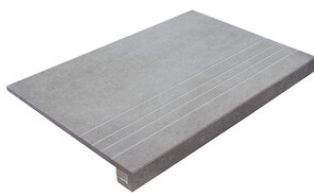

Série Nordik

20x120 SL RC / 8"x48"

20x120 RC / 8"x48"

20x120 SI Rc / 8"x48"

OAK MATE 20x120 SL RC
G.100 | MAT | Terre Neutre
Rectifié.

WENGUE MATE 20x120 SL RC
G.100 | MAT | Terre Neutre
Rectifié.

WALNUT MATE 20x120 SL RC
G.100 | MAT | Terre Neutre
Rectifié.

MAPLE MATE 20x120 SL RC
G.100 | MAT | Terre Neutre
Rectifié.

20x120 Rc / 8"x48"

WENGUE MATE 20x120 RC
G.100 | MAT | Terre Neutre
Rectifié.

Nez De Marche

Grès Cérame

RODAPIÉ 10X60
| 20X120 / 8"x48"
| 30X120 / 12"x48"

PELDAÑO ROMO 20X120
| 20X120 / 8"x48"

PELDAÑO ROMO 30X120
| 30X120 / 12"x48"

PELDAÑO ANGULO ROMO 20X120
| 20X120 / 8"x48"

PELDAÑO ANGULO ROMO 30X120
| 30X120 / 12"x48"

PELDAÑO GRADONE RECTO 20X120
| 20X120 / 8"x48"

PELDAÑO GRADONE RECTO 30X120
| 30X120 / 12"x48"

PELDAÑO ANGULO GRADONE RECTO 20X120
| 20X120 / 8"x48"

PELDAÑO ANGULO GRADONE RECTO 30X120
| 30X120 / 12"x48"

Obra_publica

PELDAÑO OBRA PUBLICA 30X120
| 120X30X20 / 48"x12"