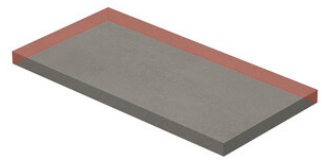

Série Nordik

20x120 SL RC / 8"x48"

20x120 RC / 8"x48"

20x120 SI Rc / 8"x48"

OAK MATE 20x120 SL RC
G.100 | MAT | Terre Neutre
Rectifié.

WENGUE MATE 20x120 SL RC
G.100 | MAT | Terre Neutre
Rectifié.

WALNUT MATE 20x120 SL RC
G.100 | MAT | Terre Neutre
Rectifié.

PELDAÑO GRADONE RECTO 30X120
| 30X120 / 12"x48"

PELDAÑO ANGULO GRADONE RECTO 20X120
| 20X120 / 8"x48"

PELDAÑO ANGULO GRADONE RECTO 30X120
| 30X120 / 12"x48"

Obra_publica

PELDAÑO OBRA PUBLICA 30X120
| 120X30X20 / 48"x12"

Step

SIMPLE STEP MAT
| 30X120 / 12"x48"

SIMPLE STEP MAT. FULL
| 30X120 / 12"x48"

SIMPLE STEP MAT LEFT
| 30X120 / 12"x48"

SIMPLE STEP MAT RIGHT
| 30X120 / 12"x48"

Galerie