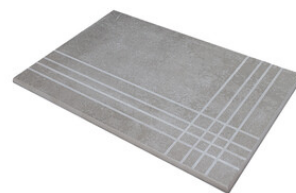

**MAPLE MATE 20x120 SL RC**  
G.100 | MAT | Terre Neutre  
Rectifié.

**MAPLE MATE 20x120 SL RC  
ANTISLIP**  
G.5100 | MAT | Terre Neutre  
Rectifié.

**OAK MATE 20x120 SL RC ANTISLIP**  
G.5100 | MAT | Terre Neutre  
Rectifié.

**MAPLE MATE 20x120 SL RC  
ANTISLIP**  
G.5100 | MAT | Terre Neutre  
Rectifié.

**Nez De Marche**

Grès Cérame

**RODAPIÉ 10X60**  
| 20X120 / 8"x48"  
| 30X120 / 12"x48"

**PELDAÑO ROMO 20X120**  
| 20X120 / 8"x48"

**PELDAÑO ROMO 30X120**  
| 30X120 / 12"x48"

**PELDAÑO ANGULO ROMO 20X120**  
| 20X120 / 8"x48"

**PELDAÑO ANGULO ROMO 30X120**  
| 30X120 / 12"x48"

**PELDAÑO GRADONE RECTO 20X120**  
| 20X120 / 8"x48"

**PELDAÑO GRADONE RECTO 30X120**  
| 30X120 / 12"x48"