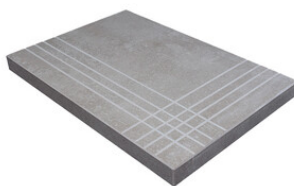

**PELDAÑO ANGULO ROMO 20X120**  
| 20X120 / 8"x48"

**PELDAÑO ANGULO ROMO 30X120**  
| 30X120 / 12"x48"

**PELDAÑO GRADONE RECTO 20X120**  
| 20X120 / 8"x48"

**PELDAÑO GRADONE RECTO 30X120**  
| 30X120 / 12"x48"

**PELDAÑO ANGULO GRADONE RECTO 20X120**  
| 20X120 / 8"x48"

**PELDAÑO ANGULO GRADONE RECTO 30X120**  
| 30X120 / 12"x48"

**Obra\_publica**

**PELDAÑO OBRA PUBLICA 30X120**  
| 120X30X20 / 48"x12"

**Step**

**SIMPLE STEP MAT**  
| 30X120 / 12"x48"