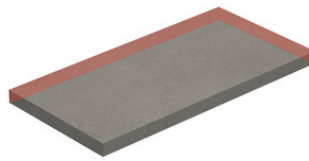

Série Nordik

20x120 SL RC / 8"x48"

20x120 RC / 8"x48"

20x120 SI Rc / 8"x48"

OAK MATE 20x120 SL RC
G.100 | MAT | Terre Neutre
Rectifié.

WENGUE MATE 20x120 SL RC
G.100 | MAT | Terre Neutre
Rectifié.

WALNUT MATE 20x120 SL RC
G.100 | MAT | Terre Neutre
Rectifié.

PELDAÑO ROMO 20X120
| 20X120 / 8"x48"

PELDAÑO ROMO 30X120
| 30X120 / 12"x48"

PELDAÑO ANGULO ROMO 20X120
| 20X120 / 8"x48"

PELDAÑO ANGULO ROMO 30X120
| 30X120 / 12"x48"

PELDAÑO GRADONE RECTO 20X120
| 20X120 / 8"x48"

PELDAÑO GRADONE RECTO 30X120
| 30X120 / 12"x48"

PELDAÑO ANGULO GRADONE RECTO 20X120
| 20X120 / 8"x48"

PELDAÑO ANGULO GRADONE RECTO 30X120
| 30X120 / 12"x48"

Obra_publica

PELDAÑO OBRA PUBLICA 30X120
| 120X30X20 / 48"x12"

Step

SIMPLE STEP MAT
| 30X120 / 12"x48"

SIMPLE STEP MAT. FULL
| 30X120 / 12"x48"

SIMPLE STEP MAT LEFT
| 30X120 / 12"x48"

SIMPLE STEP MAT RIGHT
| 30X120 / 12"x48"

Galerie