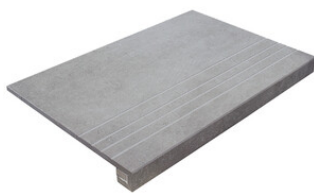

**MAPLE MATE 20x120 SL RC**  
G.100 | MAT | Terre Neutre  
Rectifié.

**MAPLE MATE 20x120 SL RC  
ANTISLIP**  
G.5100 | MAT | Terre Neutre  
Rectifié.

**OAK MATE 20x120 SL RC ANTISLIP**  
G.5100 | MAT | Terre Neutre  
Rectifié.

**MAPLE MATE 20x120 SL RC  
ANTISLIP**  
G.5100 | MAT | Terre Neutre  
Rectifié.

**Nez De Marche**

Grès Cérame

**RODAPIÉ 10X60**  
| 20X120 / 8"x48"  
| 30X120 / 12"x48"

**PELDAÑO ROMO 20X120**  
| 20X120 / 8"x48"

**PELDAÑO ROMO 30X120**  
| 30X120 / 12"x48"

**PELDAÑO ANGULO ROMO 20X120**  
| 20X120 / 8"x48"

**PELDAÑO ANGULO ROMO 30X120**  
| 30X120 / 12"x48"

**PELDAÑO GRADONE RECTO 20X120**  
| 20X120 / 8"x48"

**PELDAÑO GRADONE RECTO 30X120**  
| 30X120 / 12"x48"