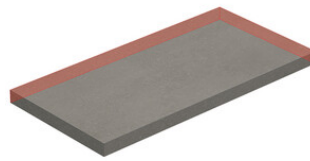

**MAPLE MATE 20x120 SL RC
ANTISLIP**
G.5100 | MAT | Terre Neutre
Rectifié.

OAK MATE 20x120 SL RC ANTISLIP
G.5100 | MAT | Terre Neutre
Rectifié.

MAPLE MATE 20x120 SL RC
ANTISLIP
G.5100 | MAT | Terre Neutre
Rectifié.

PELDAÑO GRADONE RECTO 20X120
| 20X120 / 8"x48"

PELDAÑO GRADONE RECTO 30X120
| 30X120 / 12"x48"

PELDAÑO ANGULO GRADONE RECTO 20X120
| 20X120 / 8"x48"

PELDAÑO ANGULO GRADONE RECTO 30X120
| 30X120 / 12"x48"

Obra_publica

PELDAÑO OBRA PUBLICA 30X120
| 120X30X20 / 48"x12"

Step

SIMPLE STEP MAT
| 30X120 / 12"x48"

SIMPLE STEP MAT. FULL
| 30X120 / 12"x48"

SIMPLE STEP MAT LEFT
| 30X120 / 12"x48"

SIMPLE STEP MAT RIGHT
| 30X120 / 12"x48"