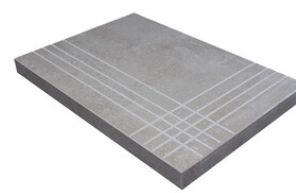

**MAPLE MATE 20x120 SL RC
ANTISLIP**
G.5100 | MAT | Terre Neutre
Rectifié.

OAK MATE 20x120 SL RC ANTISLIP
G.5100 | MAT | Terre Neutre
Rectifié.

MAPLE MATE 20x120 SL RC
ANTISLIP
G.5100 | MAT | Terre Neutre
Rectifié.

Nez De Marche

Grès Cérame

RODAPIÉ 10X60
| 20X120 / 8"x48"
| 30X120 / 12"x48"

PELDAÑO ROMO 20X120
| 20X120 / 8"x48"

PELDAÑO ROMO 30X120
| 30X120 / 12"x48"

PELDAÑO ANGULO ROMO 20X120
| 20X120 / 8"x48"

PELDAÑO ANGULO ROMO 30X120
| 30X120 / 12"x48"

PELDAÑO GRADONE RECTO 20X120
| 20X120 / 8"x48"

PELDAÑO GRADONE RECTO 30X120
| 30X120 / 12"x48"

PELDAÑO ANGULO GRADONE RECTO 20X120
| 20X120 / 8"x48"

PELDAÑO ANGULO GRADONE RECTO 30X120
| 30X120 / 12"x48"