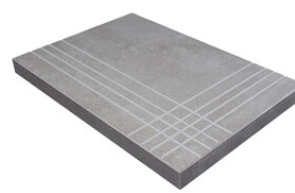

Série Nordik

20x120 SL RC / 8"x48"

20x120 RC / 8"x48"

20x120 SI Rc / 8"x48"

OAK MATE 20x120 SL RC
G.100 | MAT | Terre Neutre
Rectifié.

WENGUE MATE 20x120 SL RC
G.100 | MAT | Terre Neutre
Rectifié.

WALNUT MATE 20x120 SL RC
G.100 | MAT | Terre Neutre
Rectifié.

MAPLE MATE 20x120 SL RC
G.100 | MAT | Terre Neutre
Rectifié.

20x120 Rc / 8"x48"

WENGUE MATE 20x120 RC
G.100 | MAT | Terre Neutre
Rectifié.

Nez De Marche

Grès Cérame

RODAPIÉ 10X60
| 20X120 / 8"x48"
| 30X120 / 12"x48"

PELDAÑO ROMO 20X120
| 20X120 / 8"x48"

PELDAÑO ROMO 30X120
| 30X120 / 12"x48"

PELDAÑO ANGULO ROMO 20X120
| 20X120 / 8"x48"

PELDAÑO ANGULO ROMO 30X120
| 30X120 / 12"x48"

PELDAÑO GRADONE RECTO 20X120
| 20X120 / 8"x48"

PELDAÑO GRADONE RECTO 30X120
| 30X120 / 12"x48"

PELDAÑO ANGULO GRADONE RECTO 20X120
| 20X120 / 8"x48"

PELDAÑO ANGULO GRADONE RECTO 30X120
| 30X120 / 12"x48"

Obra_publica

PELDAÑO OBRA PUBLICA 30X120
| 120X30X20 / 48"x12"