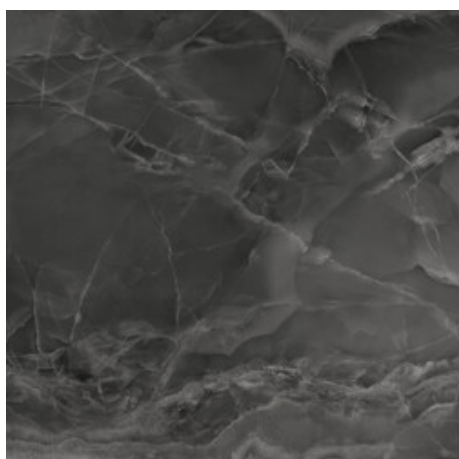

MYSTICA BLACK PULIDO PREMIUM 120x120 RC
G.157 | Polissage de premi re qualit  | Terre Neutre Rectifi .