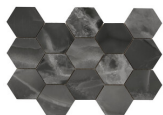

**MYSTICA BLACK PULIDO GRANILLA 60x120 RC**  
G.155 | Polissage de premi re qualit  | Terre Neutre  
Rectifi .

**MYSTICA BEIGE PULIDO 60x120 RC**  
G.155 | Polissage de premi re qualit  | Terre Neutre  
Rectifi .

32,5x22,5 /

**MYSTICA HEXAGON AMPLE WHITE PULIDO PREMIUM 32,5X22,5**  
SP2046 | Polissage de premi re qualit  |

**MYSTICA HEXAGON AMPLE BEIGE PULIDO PREMIUM 32,5X22,5**  
SP2046 | Polissage de premi re qualit  |

**MYSTICA HEXAGON AMPLE NAVY PULIDO PREMIUM 32,5X22,5**  
SP2046 | Polissage de premi re qualit  |

**MYSTICA HEXAGON AMPLE BLACK PULIDO PREMIUM 32,5X22,5**  
SP2046 | Polissage de premi re qualit  |

30x30 / 12"x12"

**MYSTICA MOSAICO NAVY PULIDO  
PREMIUM 30x30**  
SP2037 | Polissage de premi re qualit  |

**MYSTICA MOSAICO BEIGE PULIDO  
30x30**  
SP2037 | Polis |

**MYSTICA MOSAICO WHITE PULIDO  
30x30**  
SP2037 | Polis |