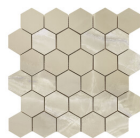

**MYSTICA HEXAGON AMPLE BLACK**  
**PULIDO PREMIUM 32,5X22,5**  
SP2046 | Polissage de premi re qualit  |

30x30 / 12"x12"

**MYSTICA MOSAICO NAVY PULIDO  
PREMIUM 30x30**  
SP2037 | Polissage de premi re qualit  |

**MYSTICA MOSAICO BEIGE PULIDO  
30x30**  
SP2041 | Polis |

**MYSTICA MOSAICO WHITE PULIDO  
30x30**  
SP2041 | Polis |

**MYSTICA MOSAICO GREY PULIDO  
30x30**  
SP2041 | Polis |

**MYSTICA MOSAICO BLACK PULIDO  
30x30**  
SP2041 | Polis |

26x27 / 11"x11"

**MYSTICA HEXAGON WHITE PULIDO  
PREMIUM 26X27**  
SP2054 | Polissage de premi re qualit  |

**MYSTICA HEXAGON BEIGE PULIDO  
PREMIUM 26X27**  
SP2054 | Polissage de premi re qualit  |

**MYSTICA HEXAGON NAVY PULIDO  
PREMIUM 26X27**  
SP2054 | Polissage de premi re qualit  |

**MYSTICA HEXAGON GREY PULIDO  
PREMIUM 26X27**  
SP2054 | Polissage de premi re qualit  |

**MYSTICA HEXAGON BLACK PULIDO  
PREMIUM 26X27**  
SP2054 | Polissage de premi re qualit  |

---

**Nez De Marche**