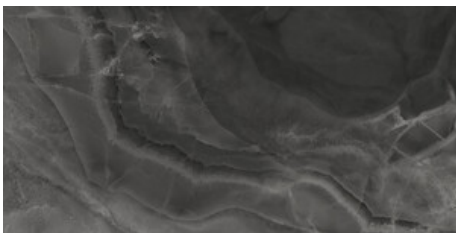

MYSTICA BLACK PULIDO GRANILLA
60x120 RC
G.155 | Polissage de premi re qualit  | Terre Neutre
Rectifi .