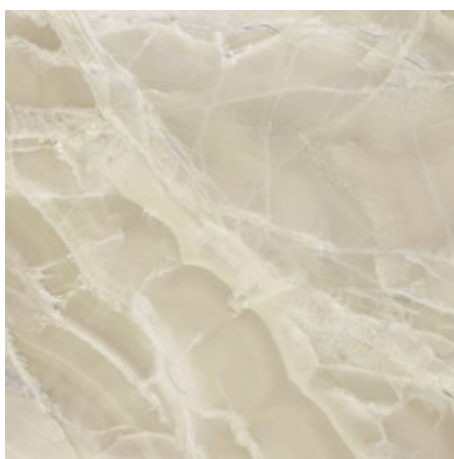

120x120 Rc / 48"x48"

MYSTICA NAVY PULIDO 120x120 RC
G.157 | Polissage de premi re qualit  | Terre Neutre Rectifi .

MYSTICA WHITE PULIDO 120x120 RC
G.157 | Polissage de premi re qualit  | Terre Neutre Rectifi .

MYSTICA GREY PULIDO 120x120 RC
G.157 | Polissage de premi re qualit  | Terre Neutre Rectifi .

MYSTICA BLACK PULIDO PREMIUM 120x120 RC
G.157 | Polissage de premi re qualit  | Terre Neutre Rectifi .

MYSTICA BEIGE PULIDO 120x120 RC
G.157 | Polissage de premi re qualit  | Terre Neutre Rectifi .