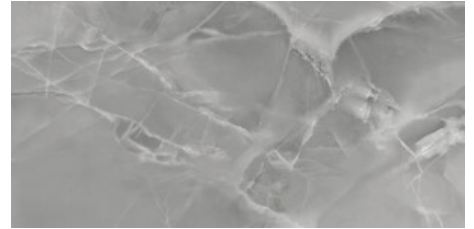

MYSTICA GREY PULIDO 60x120 RC
G.155 | Polissage de premi re qualit  | Terre Neutre
Rectifi .