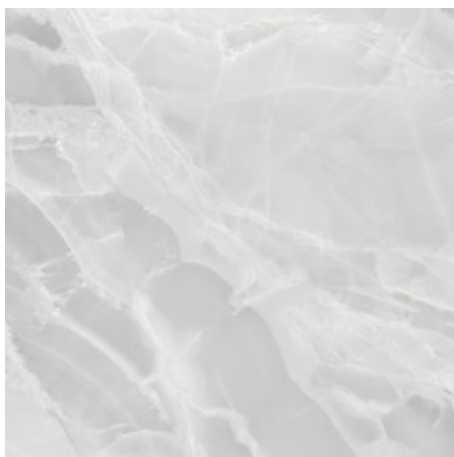

120x120 Rc / 48"x48"

MYSTICA NAVY PULIDO 120x120 RC
G.157 | Polissage de premi re qualit  | Terre Neutre Rectifi .

MYSTICA WHITE PULIDO 120x120 RC
G.157 | Polissage de premi re qualit  | Terre Neutre Rectifi .