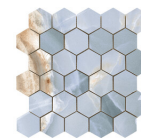

**MYSTICA HEXAGON AMPLE BLACK**  
**PULIDO PREMIUM 32,5X22,5**  
SP2046 | Polissage de premi re qualit  |

30x30 / 12"x12"

**MYSTICA MOSAICO NAVY PULIDO  
PREMIUM 30x30**  
SP2037 | Polissage de premi re qualit  |

**MYSTICA MOSAICO BEIGE PULIDO  
30x30**  
SP2041 | Polis |

**MYSTICA MOSAICO WHITE PULIDO  
30x30**  
SP2041 | Polis |

**MYSTICA MOSAICO GREY PULIDO  
30x30**  
SP2041 | Polis |

**MYSTICA MOSAICO BLACK PULIDO  
30x30**  
SP2041 | Polis |

26x27 / 11"x11"

**MYSTICA HEXAGON WHITE PULIDO  
PREMIUM 26X27**  
SP2054 | Polissage de premi re qualit  |

**MYSTICA HEXAGON BEIGE PULIDO  
PREMIUM 26X27**  
SP2054 | Polissage de premi re qualit  |

**MYSTICA HEXAGON NAVY PULIDO  
PREMIUM 26X27**  
SP2054 | Polissage de premi re qualit  |

**MYSTICA HEXAGON GREY PULIDO  
PREMIUM 26X27**  
SP2054 | Polissage de premi re qualit  |

**MYSTICA HEXAGON BLACK PULIDO  
PREMIUM 26X27**  
SP2054 | Polissage de premi re qualit  |

---

**Nez De Marche**