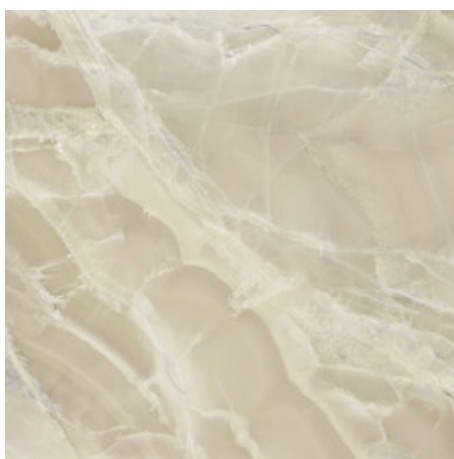

MYSTICA BLACK PULIDO PREMIUM 120x120 RC
G.157 | Polissage de premi re qualit  | Terre Neutre Rectifi .

MYSTICA BEIGE PULIDO 120x120 RC
G.157 | Polissage de premi re qualit  | Terre Neutre Rectifi .