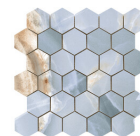

**MYSTICA MOSAICO NAVY PULIDO  
PREMIUM 30x30**  
SP2037 | Polissage de premi re qualit  |

**MYSTICA MOSAICO BEIGE PULIDO  
30x30**  
SP2037 | Polis |

**MYSTICA MOSAICO WHITE PULIDO  
30x30**  
SP2037 | Polis |

**MYSTICA MOSAICO BLACK PULIDO  
30x30**  
SP2037 | Polis |

26x27 / 11"x11"

**MYSTICA HEXAGON WHITE PULIDO  
PREMIUM 26X27**  
SP2054 | Polissage de premi re qualit  |

**MYSTICA HEXAGON BEIGE PULIDO  
PREMIUM 26X27**  
SP2054 | Polissage de premi re qualit  |

**MYSTICA HEXAGON NAVY PULIDO  
PREMIUM 26X27**  
SP2054 | Polissage de premi re qualit  |

**MYSTICA HEXAGON BLACK PULIDO  
PREMIUM 26X27**  
SP2054 | Polissage de premi re qualit  |

---

**Nez De Marche**