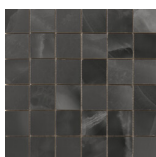

**MYSTICA MOSAICO NAVY PULIDO
PREMIUM 30x30**
SP2037 | Polissage de premiãre qualitã© |

**MYSTICA MOSAICO BEIGE PULIDO
30x30**
SP2037 | Polis |

**MYSTICA MOSAICO WHITE PULIDO
30x30**
SP2037 | Polis |

**MYSTICA MOSAICO GREY PULIDO
30x30**
SP2037 | Polis |

**MYSTICA MOSAICO BLACK PULIDO
30x30**
SP2037 | Polis |

26x27 / 11"x11"

**MYSTICA HEXAGON WHITE PULIDO
PREMIUM 26X27**
SP2054 | Polissage de premiãre qualitã© |

**MYSTICA HEXAGON BEIGE PULIDO
PREMIUM 26X27**
SP2054 | Polissage de premiãre qualitã© |

**MYSTICA HEXAGON NAVY PULIDO
PREMIUM 26X27**
SP2054 | Polissage de premiãre qualitã© |

**MYSTICA HEXAGON GREY PULIDO
PREMIUM 26X27**
SP2054 | Polissage de premiãre qualitã© |

**MYSTICA HEXAGON BLACK PULIDO
PREMIUM 26X27**
SP2054 | Polissage de premiãre qualitã© |