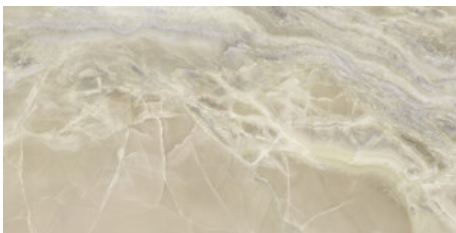

**MYSTICA BLACK PULIDO GRANILLA 60x120 RC**  
G.155 | Polissage de premi re qualit  | Terre Neutre  
Rectifi .

**MYSTICA BEIGE PULIDO 60x120 RC**  
G.155 | Polissage de premi re qualit  | Terre Neutre  
Rectifi .