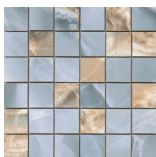

**MYSTICA BLACK PULIDO GRANILLA 60x120 RC**  
G.155 | Polissage de premi re qualit  | Terre Neutre  
Rectifi .

**MYSTICA BEIGE PULIDO 60x120 RC**  
G.155 | Polissage de premi re qualit  | Terre Neutre  
Rectifi .

32,5x22,5 /

**MYSTICA HEXAGON AMPLE WHITE PULIDO PREMIUM 32,5X22,5**  
SP2046 | Polissage de premi re qualit  |

**MYSTICA HEXAGON AMPLE BEIGE PULIDO PREMIUM 32,5X22,5**  
SP2046 | Polissage de premi re qualit  |

**MYSTICA HEXAGON AMPLE NAVY PULIDO PREMIUM 32,5X22,5**  
SP2046 | Polissage de premi re qualit  |

**MYSTICA HEXAGON AMPLE BLACK PULIDO PREMIUM 32,5X22,5**  
SP2046 | Polissage de premi re qualit  |

30x30 / 12"x12"

**MYSTICA MOSAICO NAVY PULIDO  
PREMIUM 30x30**  
SP2037 | Polissage de premi re qualit  |

**MYSTICA MOSAICO BEIGE PULIDO  
30x30**  
SP2037 | Polis |

**MYSTICA MOSAICO WHITE PULIDO  
30x30**  
SP2037 | Polis |