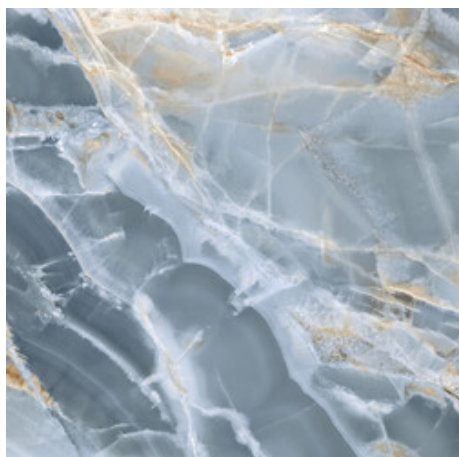

120x120 Rc / 48"x48"

MYSTICA NAVY PULIDO 120x120 RC
G.157 | Polissage de premi re qualit  | Terre Neutre Rectifi .

MYSTICA WHITE PULIDO 120x120 RC
G.157 | Polissage de premi re qualit  | Terre Neutre Rectifi .