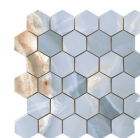

**MYSTICA MOSAICO NAVY PULIDO
PREMIUM 30x30**
SP2037 | Polissage de premiãre qualitã© |

**MYSTICA MOSAICO BEIGE PULIDO
30x30**
SP2037 | Polis |

**MYSTICA MOSAICO WHITE PULIDO
30x30**
SP2037 | Polis |

**MYSTICA MOSAICO GREY PULIDO
30x30**
SP2037 | Polis |

**MYSTICA MOSAICO BLACK PULIDO
30x30**
SP2037 | Polis |

26x27 / 11"x11"

**MYSTICA HEXAGON WHITE PULIDO
PREMIUM 26X27**
SP2054 | Polissage de premiãre qualitã© |

**MYSTICA HEXAGON BEIGE PULIDO
PREMIUM 26X27**
SP2054 | Polissage de premiãre qualitã© |

**MYSTICA HEXAGON NAVY PULIDO
PREMIUM 26X27**
SP2054 | Polissage de premiãre qualitã© |

**MYSTICA HEXAGON GREY PULIDO
PREMIUM 26X27**
SP2054 | Polissage de premiãre qualitã© |

**MYSTICA HEXAGON BLACK PULIDO
PREMIUM 26X27**
SP2054 | Polissage de premiãre qualitã© |