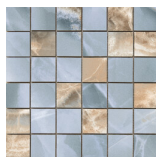

MYSTICA GREY PULIDO 60x120 RC
G.155 | Polissage de premi re qualit  | Terre Neutre
Rectifi .

MYSTICA BLACK PULIDO GRANILLA
60x120 RC
G.155 | Polissage de premi re qualit  | Terre Neutre
Rectifi .

MYSTICA BEIGE PULIDO 60x120 RC
G.155 | Polissage de premi re qualit  | Terre Neutre
Rectifi .

32,5x22,5 /

MYSTICA HEXAGON AMPLE WHITE
PULIDO PREMIUM 32,5X22,5
SP2046 | Polissage de premi re qualit  |

MYSTICA HEXAGON AMPLE BEIGE
PULIDO PREMIUM 32,5X22,5
SP2046 | Polissage de premi re qualit  |

MYSTICA HEXAGON AMPLE NAVY
PULIDO PREMIUM 32,5X22,5
SP2046 | Polissage de premi re qualit  |

MYSTICA HEXAGON AMPLE M GREY
PULIDO PREMIUM 32,5X22,5
SP2046 | Polissage de premi re qualit  |

MYSTICA HEXAGON AMPLE BLACK
PULIDO PREMIUM 32,5X22,5
SP2046 | Polissage de premi re qualit  |

30x30 / 12"x12"

**MYSTICA MOSAICO NAVY PULIDO
PREMIUM 30x30**
SP2037 | Polissage de premiãre qualitã© |

**MYSTICA MOSAICO BEIGE PULIDO
30x30**
SP2037 | Polis |

**MYSTICA MOSAICO WHITE PULIDO
30x30**
SP2037 | Polis |

**MYSTICA MOSAICO GREY PULIDO
30x30**
SP2037 | Polis |