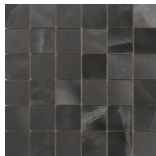

**MYSTICA HEXAGON AMPLE NAVY**  
**PULIDO PREMIUM 32,5X22,5**  
SP2046 | Polissage de premi re qualit  |

**MYSTICA HEXAGON AMPLE M GREY**  
**PULIDO PREMIUM 32,5X22,5**  
SP2046 | Polissage de premi re qualit  |

**MYSTICA HEXAGON AMPLE BLACK**  
**PULIDO PREMIUM 32,5X22,5**  
SP2046 | Polissage de premi re qualit  |

30x30 / 12"x12"

**MYSTICA MOSAICO NAVY PULIDO  
PREMIUM 30x30**  
SP2037 | Polissage de premi re qualit  |

**MYSTICA MOSAICO BEIGE PULIDO  
30x30**  
SP2041 | Polis |

**MYSTICA MOSAICO WHITE PULIDO  
30x30**  
SP2041 | Polis |

**MYSTICA MOSAICO GREY PULIDO  
30x30**  
SP2041 | Polis |

**MYSTICA MOSAICO BLACK PULIDO  
30x30**  
SP2041 | Polis |

26x27 / 11"x11"

**MYSTICA HEXAGON WHITE PULIDO  
PREMIUM 26X27**  
SP2054 | Polissage de premi re qualit  |

**MYSTICA HEXAGON BEIGE PULIDO  
PREMIUM 26X27**  
SP2054 | Polissage de premi re qualit  |

**MYSTICA HEXAGON NAVY PULIDO  
PREMIUM 26X27**  
SP2054 | Polissage de premi re qualit  |