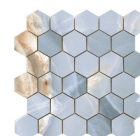

**MYSTICA MOSAICO NAVY PULIDO  
PREMIUM 30x30**  
SP2037 | Polissage de premi re qualit  |

**MYSTICA MOSAICO BEIGE PULIDO  
30x30**  
SP2037 | Polis |

**MYSTICA MOSAICO WHITE PULIDO  
30x30**  
SP2037 | Polis |

**MYSTICA MOSAICO BLACK PULIDO  
30x30**  
SP2037 | Polis |

26x27 / 11"x11"

**MYSTICA HEXAGON WHITE PULIDO  
PREMIUM 26X27**  
SP2054 | Polissage de premi re qualit  |

**MYSTICA HEXAGON BEIGE PULIDO  
PREMIUM 26X27**  
SP2054 | Polissage de premi re qualit  |

**MYSTICA HEXAGON NAVY PULIDO  
PREMIUM 26X27**  
SP2054 | Polissage de premi re qualit  |

**MYSTICA HEXAGON BLACK PULIDO  
PREMIUM 26X27**  
SP2054 | Polissage de premi re qualit  |

---

**Nez De Marche**