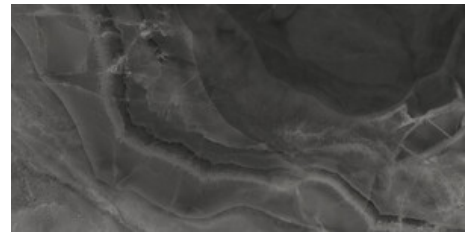

60x120 Rc / 24"x48"

**MYSTICA NAVY PULIDO 60x120 RC**  
G.155 | Polissage de premi re qualit  | Terre Neutre  
Rectifi .

**MYSTICA WHITE PULIDO 60x120 RC**  
G.155 | Polissage de premi re qualit  | Terre Neutre  
Rectifi .