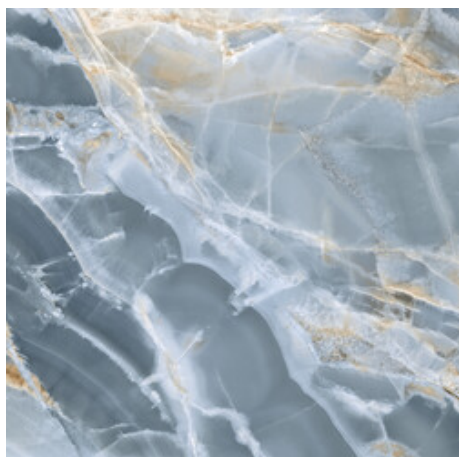

120x120 Rc / 48"x48"

**MYSTICA NAVY PULIDO 120x120 RC**  
G.157 | Polissage de premi re qualit  | Terre Neutre Rectifi .

**MYSTICA WHITE PULIDO 120x120 RC**  
G.157 | Polissage de premi re qualit  | Terre Neutre Rectifi .