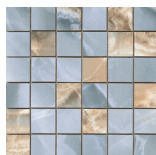

**MYSTICA BLACK PULIDO GRANILLA 60x120 RC**  
G.155 | Polissage de premi re qualit  | Terre Neutre  
Rectifi .

**MYSTICA BEIGE PULIDO 60x120 RC**  
G.155 | Polissage de premi re qualit  | Terre Neutre  
Rectifi .

32,5x22,5 /

**MYSTICA HEXAGON AMPLE WHITE PULIDO PREMIUM 32,5X22,5**  
SP2046 | Polissage de premi re qualit  |

**MYSTICA HEXAGON AMPLE BEIGE PULIDO PREMIUM 32,5X22,5**  
SP2046 | Polissage de premi re qualit  |

**MYSTICA HEXAGON AMPLE NAVY PULIDO PREMIUM 32,5X22,5**  
SP2046 | Polissage de premi re qualit  |

**MYSTICA HEXAGON AMPLE BLACK PULIDO PREMIUM 32,5X22,5**  
SP2046 | Polissage de premi re qualit  |

30x30 / 12"x12"

**MYSTICA MOSAICO NAVY PULIDO  
PREMIUM 30x30**  
SP2037 | Polissage de premi re qualit  |

**MYSTICA MOSAICO BEIGE PULIDO  
30x30**  
SP2037 | Polis |

**MYSTICA MOSAICO WHITE PULIDO  
30x30**  
SP2037 | Polis |