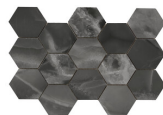

MYSTICA GREY PULIDO 60x120 RC
G.155 | Polissage de premi re qualit  | Terre Neutre
Rectifi .

MYSTICA BLACK PULIDO GRANILLA
60x120 RC
G.155 | Polissage de premi re qualit  | Terre Neutre
Rectifi .

MYSTICA BEIGE PULIDO 60x120 RC
G.155 | Polissage de premi re qualit  | Terre Neutre
Rectifi .

32,5x22,5 /

MYSTICA HEXAGON AMPLE WHITE
PULIDO PREMIUM 32,5X22,5
SP2046 | Polissage de premi re qualit  |

MYSTICA HEXAGON AMPLE BEIGE
PULIDO PREMIUM 32,5X22,5
SP2046 | Polissage de premi re qualit  |

MYSTICA HEXAGON AMPLE NAVY
PULIDO PREMIUM 32,5X22,5
SP2046 | Polissage de premi re qualit  |

MYSTICA HEXAGON AMPLE M GREY
PULIDO PREMIUM 32,5X22,5
SP2046 | Polissage de premi re qualit  |

MYSTICA HEXAGON AMPLE BLACK
PULIDO PREMIUM 32,5X22,5
SP2046 | Polissage de premi re qualit  |

30x30 / 12"x12"

**MYSTICA MOSAICO NAVY PULIDO
PREMIUM 30x30**
SP2037 | Polissage de premiãre qualitã© |

**MYSTICA MOSAICO BEIGE PULIDO
30x30**
SP2037 | Polis |

**MYSTICA MOSAICO WHITE PULIDO
30x30**
SP2037 | Polis |

**MYSTICA MOSAICO GREY PULIDO
30x30**
SP2037 | Polis |