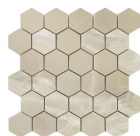

**MYSTICA HEXAGON AMPLE NAVY PULIDO PREMIUM 32,5X22,5**  
SP2046 | Polissage de premi re qualit  |

**MYSTICA HEXAGON AMPLE BLACK PULIDO PREMIUM 32,5X22,5**  
SP2046 | Polissage de premi re qualit  |

30x30 / 12"x12"

**MYSTICA MOSAICO NAVY PULIDO  
PREMIUM 30x30**  
SP2037 | Polissage de premi re qualit  |

**MYSTICA MOSAICO BEIGE PULIDO  
30x30**  
SP2037 | Polis |

**MYSTICA MOSAICO WHITE PULIDO  
30x30**  
SP2037 | Polis |

**MYSTICA MOSAICO BLACK PULIDO  
30x30**  
SP2037 | Polis |

26x27 / 11"x11"

**MYSTICA HEXAGON WHITE PULIDO  
PREMIUM 26X27**  
SP2054 | Polissage de premi re qualit  |

**MYSTICA HEXAGON BEIGE PULIDO  
PREMIUM 26X27**  
SP2054 | Polissage de premi re qualit  |

**MYSTICA HEXAGON NAVY PULIDO  
PREMIUM 26X27**  
SP2054 | Polissage de premi re qualit  |

**MYSTICA HEXAGON BLACK PULIDO  
PREMIUM 26X27**  
SP2054 | Polissage de premi re qualit  |

---

**Nez De Marche**