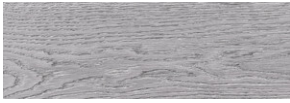

19x57 /

**MONTANA PERLA MATE 19x57
N-PLUS**
. | MAT | Pâte Rouge