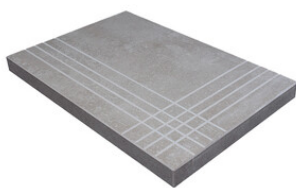

# Série **Mobile**

30x120 XS / 12"x48"

**30x120 Xs / 12"x48"**

---

**MOBILE ALMOND MATE 30X120 XS**  
G.75 | MAT | Terre Neutre

**MOBILE NATURE MATE 30X120 XS**  
G.75 | MAT | Terre Neutre

**MOBILE WALNUT MATE 30X120 XS**  
G.75 | MAT | Terre Neutre

**Nez De Marche**

Grès Cérame

**RODAPIÉ 10X60**  
| 30X120 / 12"x48"

**PELDAÑO ROMO 30X120**  
| 30X120 / 12"x48"

**PELDAÑO ANGULO ROMO 30X120**  
| 30X120 / 12"x48"

**PELDAÑO GRADONE RECTO 30X120**  
| 30X120 / 12"x48"

**PELDAÑO ANGULO GRADONE RECTO 30X120**  
| 30X120 / 12"x48"

Galerie