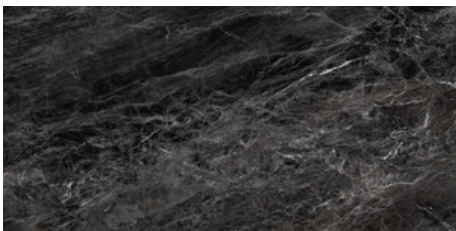

120x280 Rc / 48"x111"

MARUBA BLACK PULIDO 120X280 RC
G.196 | Polis | Masse Coloré
Rectifié.

120x120 Rc / 48"x48"

MARUBA BLACK PULIDO GRANILLA
120x120 RC

G.157 | Polissage de premi re qualit  | Terre Neutre Rectifi .

60x120 Rc / 24"x48"

MARUBA BLACK PULIDO GRANILLA
60x120 RC

G.155 | Polissage de premi re qualit  | Terre Neutre Rectifi .

32,5x22,5 /

MARUBA HEXAGON AMPLE BLACK
PULIDO 32,5X22,5
SP2046 | Polis |

30x30 / 12"x12"