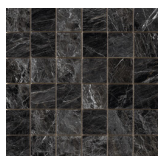

120x280 Rc / 48"x111"

MARUBA BLACK PULIDO 120X280 RC
G.196 | Polis | Masse Coloré
Rectifié.

120x120 Rc / 48"x48"

**MARUBA BLACK PULIDO GRANILLA
120x120 RC**

G.157 | Polissage de premi re qualit  | Terre Neutre Rectifi .

60x120 Rc / 24"x48"

**MARUBA BLACK PULIDO GRANILLA
60x120 RC**

G.155 | Polissage de premi re qualit  | Terre Neutre Rectifi .

32,5x22,5 /

MARUBA HEXAGON AMPLE BLACK
PULIDO 32,5X22,5
SP2046 | Polis |

30x30 / 12"x12"

MARUBA MOSAICO BLACK PULIDO
30x30
SP2041 | Polis |

Nez De Marche

Grès Cérame

RODAPIÉ 10X120 PULIDO
| 120X120 / 48"x48"

RODAPIÉ 10X60 PULIDO
| 60X120 / 24"x48"

Galerie