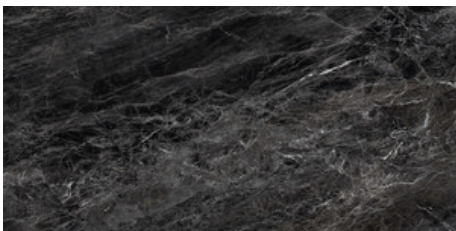

120x280 Rc / 48"x111"

MARUBA BLACK PULIDO 120X280 RC
G.196 | Polis | Masse Coloré
Rectifié.

120x120 Rc / 48"x48"

**MARUBA BLACK PULIDO GRANILLA
120x120 RC**

G.157 | Polissage de premi re qualit  | Terre Neutre Rectifi .

60x120 Rc / 24"x48"

**MARUBA BLACK PULIDO GRANILLA
60x120 RC**

G.155 | Polissage de premi re qualit  | Terre Neutre Rectifi .

32,5x22,5 /

MARUBA HEXAGON AMPLE BLACK
PULIDO 32,5X22,5
SP2046 | Polis |

30x30 / 12"x12"