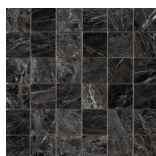

120x280 Rc / 48"x111"

MARUBA BLACK PULIDO 120X280 RC
G.196 | Polis | Masse Coloré
Rectifié.

120x120 Rc / 48"x48"

MARUBA BLACK PULIDO GRANILLA
120x120 RC

G.157 | Polissage de premi re qualit  | Terre Neutre Rectifi .

60x120 Rc / 24"x48"

MARUBA BLACK PULIDO GRANILLA
60x120 RC

G.155 | Polissage de premi re qualit  | Terre Neutre Rectifi .

32,5x22,5 /

MARUBA HEXAGON AMPLE BLACK
PULIDO 32,5X22,5
SP2046 | Polis |

30x30 / 12"x12"

MARUBA MOSAICO BLACK PULIDO
30x30
SP2037 | Polis |

Nez De Marche

Grès Cérame

RODAPIÉ 10X120 PULIDO
| 120X120 / 48"x48"

RODAPIÉ 10X60 PULIDO
| 60X120 / 24"x48"

Galerie