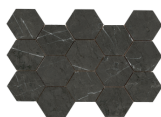

G.155 | Polissage de premi re qualit  | Terre Neutre  
Rectifi .

60x60 Rc / 24"x24"

---

**MARQUINA PULIDO GRANILLA  
60X60 RC**

G.175 | Polissage de premi re qualit  | Terre Neutre Rectifi .

32,5x22,5 /

---

**MARQUINA HEX AMPLE MALLA  
PULIDO 32,5X22,5**  
SP2046 | Polis |

**MARQUINA HEXAGON AMPLE  
MARQUINA PULIDO 32,5X22,5**  
SP2046 | Polis |

30x30 / 12"x12"

---

**MARQUINA MOSAICO PULIDO 30X30**  
SP2037 | Polis |