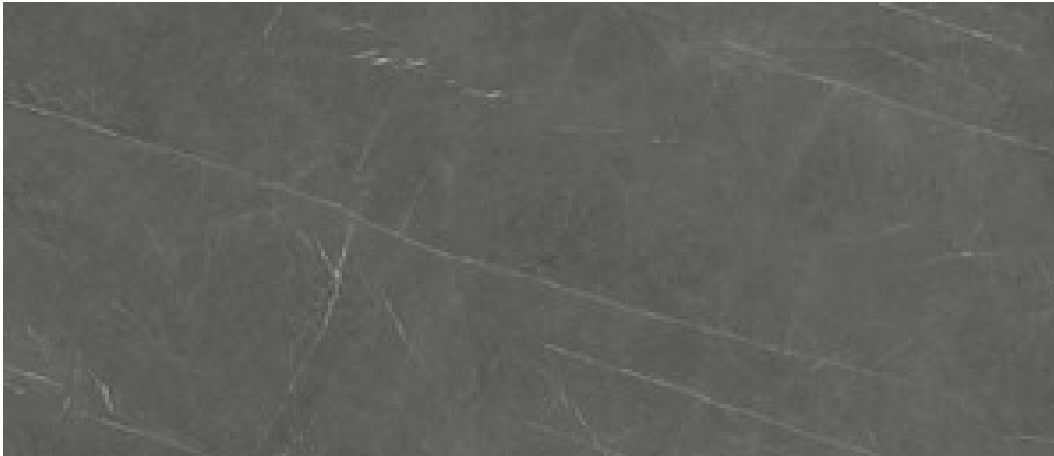

120x280 Rc / 48"x111"

MARQUINA PULIDO 120X280 RC
G.196 | Polis | Masse Coloré
Rectifié.

120x260 Rc / 48"x103"

MARQUINA MATE 120X260 RC

G.198 | MAT | Masse Coloré
Rectifié.

MARQUINA PULIDO 120X260 RC

G.199 | Polis | Masse Coloré
Rectifié.