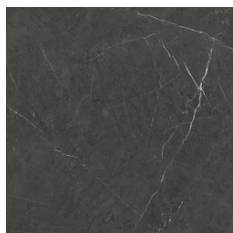

60x60 Rc / 24"x24"

**MARQUINA PULIDO GRANILLA
60X60 RC**

G.175 | Polissage de premi re qualit  | Terre Neutre Rectifi .

32,5x22,5 /

**MARQUINA HEX AMPLE MALLA
PULIDO 32,5X22,5**

SP2046 | Polis |

**MARQUINA HEXAGON AMPLE
MARQUINA PULIDO 32,5X22,5**

SP2046 | Polis |