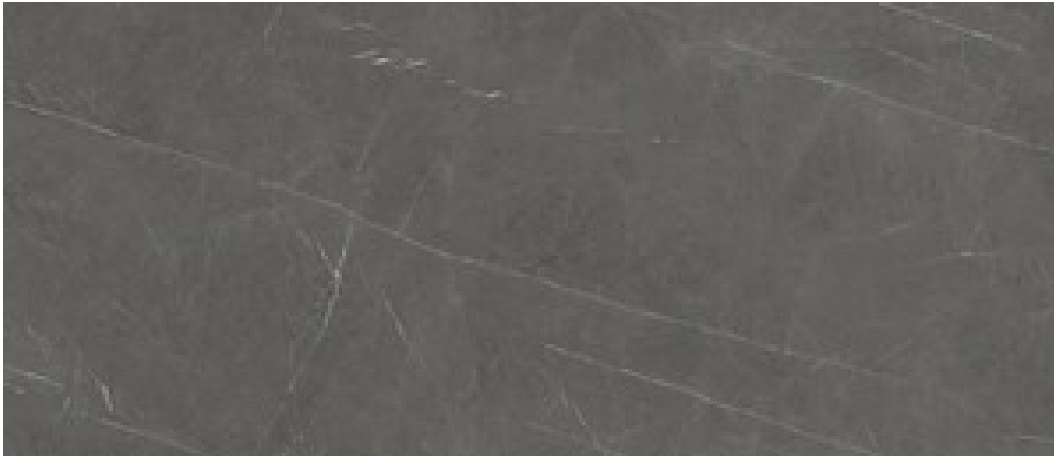

120x280 Rc / 48"x111"

MARQUINA PULIDO 120X280 RC
G.196 | Polis | Masse Coloré
Rectifié.

120x260 Rc / 48"x103"

MARQUINA MATE 120X260 RC
G.198 | MAT | Masse Coloré
Rectifié.

MARQUINA PULIDO 120X260 RC
G.199 | Polis | Masse Coloré
Rectifié.