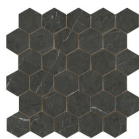

**MARQUINA HEX AMPLE MALLA  
PULIDO 32,5X22,5**  
SP2046 | Polis |

**MARQUINA HEXAGON AMPLE  
MARQUINA PULIDO 32,5X22,5**  
SP2046 | Polis |

30x30 / 12"x12"

---

**MARQUINA MOSAICO PULIDO 30X30**  
SP2037 | Polis |

26x27 / 11"x11"

---

**MARQUINA HEXAGON PULIDO 26X27**  
SP2051 | Polis |

15x17 / 6"x7"

---

**MARQUINA HEXAGON BRILLO 15X17**  
G.25 | BRILLANT | Terre Neutre

**MARQUINA HEXAGON MATE 15x17  
N-PLUS**  
G.11 | MAT | Terre Neutre