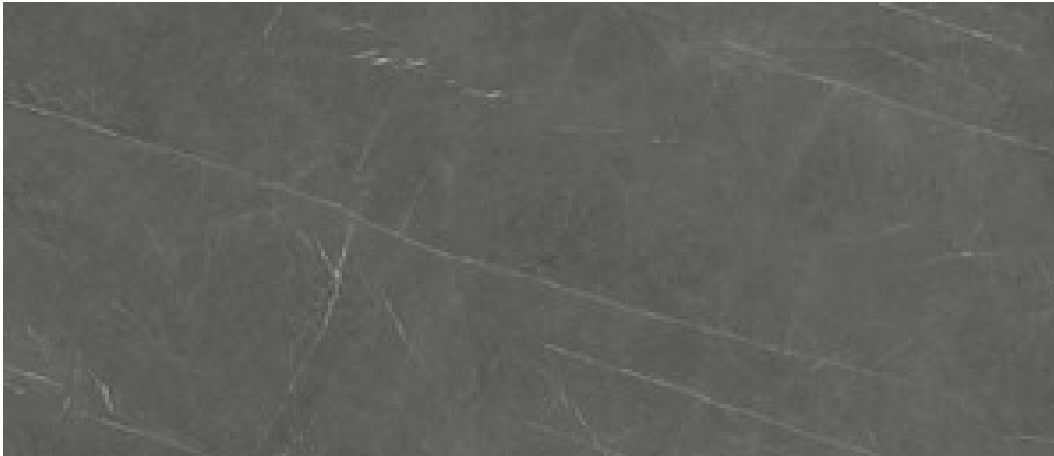

**120x280 Rc / 48"x111"**

**MARQUINA PULIDO 120X280 RC**  
G.196 | Polis | Masse Coloré  
Rectifié.

120x260 Rc / 48"x103"

**MARQUINA MATE 120X260 RC**  
G.198 | MAT | Masse Coloré  
Rectifié.

**MARQUINA PULIDO 120X260 RC**  
G.199 | Polis | Masse Coloré  
Rectifié.