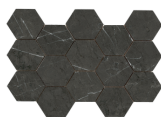

32,5x22,5 /

**MARQUINA HEX AMPLE MALLA
PULIDO 32,5X22,5**

SP2046 | Polis |