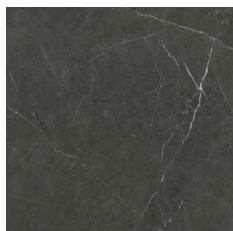

120x120 Rc / 48"x48"

MARQUINA PULIDO 120X120 RC

G.192 | Polis | Terre Neutre
Rectifié.

60x120 Rc / 24"x48"

MARQUINA PULIDO GRANILLA

60X120 RC

G.155 | Polissage de premi re qualit  | Terre Neutre
Rectifi .

60x60 Rc / 24"x24"