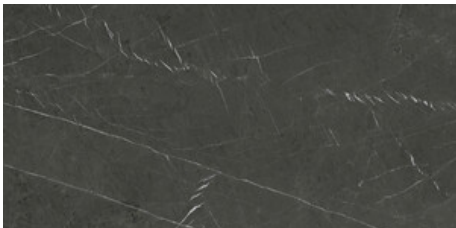

**120x120 Rc / 48"x48"**

---

**MARQUINA PULIDO 120X120 RC**

G.192 | Polis | Terre Neutre  
Rectifié.

**60x120 Rc / 24"x48"**

---

**MARQUINA PULIDO GRANILLA**

**60X120 RC**