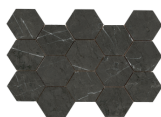

G.155 | Polissage de premi re qualit  | Terre Neutre  
Rectif .

60x60 Rc / 24"x24"

---

**MARQUINA PULIDO GRANILLA  
60X60 RC**

G.175 | Polissage de premi re qualit  | Terre Neutre Rectifi .

32,5x22,5 /

---

**MARQUINA HEX AMPLE MALLA  
PULIDO 32,5X22,5**

SP2046 | Polis |

**MARQUINA HEXAGON AMPLE  
MARQUINA PULIDO 32,5X22,5**

SP2046 | Polis |

30x30 / 12"x12"

---

**MARQUINA MOSAICO PULIDO 30X30**

SP2037 | Polis |

26x27 / 11"x11"