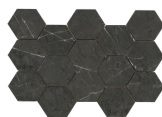

G.155 | Polissage de premi re qualit  | Terre Neutre  
Rectifi .

60x60 Rc / 24"x24"

---

**MARQUINA PULIDO GRANILLA  
60X60 RC**

G.175 | Polissage de premi re qualit  | Terre Neutre Rectifi .

32,5x22,5 /

---

**MARQUINA HEX AMPLE MALLA  
PULIDO 32,5X22,5**  
SP2046 | Polis |

**MARQUINA HEXAGON AMPLE  
MARQUINA PULIDO 32,5X22,5**  
SP2046 | Polis |

30x30 / 12"x12"

---

**MARQUINA MOSAICO PULIDO 30X30**  
SP2037 | Polis |