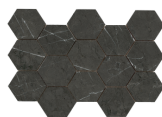

G.155 | Polissage de premi re qualit  | Terre Neutre  
Rectif .

60x60 Rc / 24"x24"

---

**MARQUINA PULIDO GRANILLA  
60X60 RC**

G.175 | Polissage de premi re qualit  | Terre Neutre Rectifi .

32,5x22,5 /

---

**MARQUINA HEX AMPLE MALLA  
PULIDO 32,5X22,5**

SP2046 | Polis |

**MARQUINA HEXAGON AMPLE  
MARQUINA PULIDO 32,5X22,5**

SP2046 | Polis |

30x30 / 12"x12"

---

**MARQUINA MOSAICO PULIDO 30X30**

SP2037 | Polis |

26x27 / 11"x11"