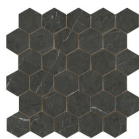

SP2046 | Polis |

**MARQUINA HEXAGON AMPLE  
MARQUINA PULIDO 32,5X22,5**

SP2046 | Polis |

30x30 / 12"x12"

---

**MARQUINA MOSAICO PULIDO 30X30**

SP2037 | Polis |

26x27 / 11"x11"

---

**MARQUINA HEXAGON PULIDO 26X27**  
SP2051 | Polis |

15x17 / 6"x7"

---

**MARQUINA HEXAGON BRILLO 15X17**  
G.25 | BRILLANT | Terre Neutre

**MARQUINA HEXAGON MATE 15x17  
N-PLUS**  
G.11 | MAT | Terre Neutre