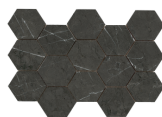

**MARQUINA PULIDO GRANILLA
60X60 RC**

G.175 | Polissage de premi re qualit  | Terre Neutre Rectifi .

32,5x22,5 /

**MARQUINA HEX AMPLE MALLA
PULIDO 32,5X22,5**

SP2046 | Polis |

**MARQUINA HEXAGON AMPLE
MARQUINA PULIDO 32,5X22,5**

SP2046 | Polis |

30x30 / 12"x12"

MARQUINA MOSAICO PULIDO 30X30

SP2037 | Polis |

26x27 / 11"x11"

MARQUINA HEXAGON PULIDO 26X27
SP2051 | Polis |

15x17 / 6"x7"

MARQUINA HEXAGON BRILLO 15X17
G.25 | BRILLANT | Terre Neutre