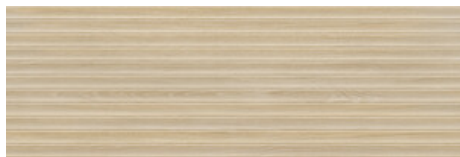

Série Marlon

40x120 RC / 16"x48"

40x120 Rc / 16"x48"

MARLON OAK MATE 40x120 RC
G.181 | MAT | Pâte blanche
Rectifié.

MARLON MAPLE MATE 40x120 RC
G.181 | MAT | Pâte blanche
Rectifié.

MARLON NATURE MATE 40x120 RC
G.181 | MAT | Pâte blanche
Rectifié.