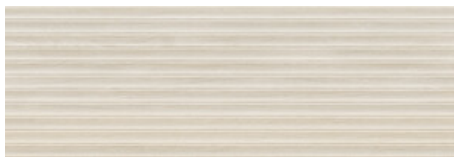

Série Marlon

40x120 RC / 16"x48"

40x120 Rc / 16"x48"

MARLON OAK MATE 40x120 RC
G.181 | MAT | Pâte blanche
Rectifié.

MARLON MAPLE MATE 40x120 RC
G.181 | MAT | Pâte blanche
Rectifié.

MARLON NATURE MATE 40x120 RC
G.181 | MAT | Pâte blanche
Rectifié.