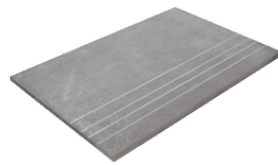

PELDAÑO ROMO 90X90
| 90X90 / 36"x36"