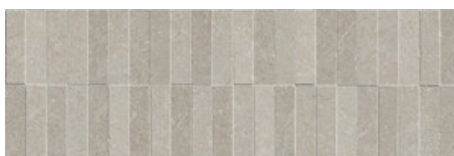

BONE MATE 60X60 SL RC ANTISLIP
G.97 | MAT | Terre Neutre
Rectifié.

SAND MATE 60X60 SL RC ANTISLIP
G.97 | MAT | Terre Neutre
Rectifié.

**GREIGE MATE 60X60 SL RC
ANTISLIP**
G.97 | MAT | Terre Neutre
Rectifié.

30x90 Rc / 12"x36"

BONE MATE 30x90 RC
G.104 | MAT | Pâte blanche
Rectifié.

SAND MATE 30x90 RC
G.104 | MAT | Pâte blanche
Rectifié.

GREIGE MATE 30x90 RC
G.104 | MAT | Pâte blanche
Rectifié.

STILL BONE MATE 30x90 RC
G.112 | MAT | Pâte blanche
Rectifié.