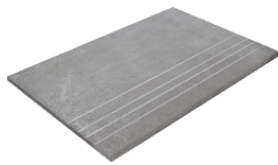

PELDAÑO ROMO 60X60
| 60X60 / 24"x24"