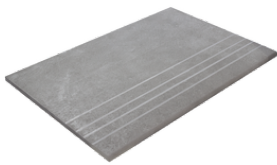

BIT GREIGE MATE 30x60 RC PB
G.135 | MAT | Pâte blanche
Rectifié.

Nez De Marche

Grès Cérame

RODAPIÉ 10X60
| 60X120 / 24"x48"

RODAPIÉ 7,5X60
| 60X60 / 24"x24"

RODAPIÉ 11X120
| 60X120 / 24"x48"

RODAPIÉ 11X90
| 90X90 / 36"x36"