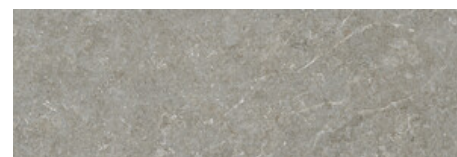

GREIGE MATE 30x90 RC
G.104 | MAT | Pâte blanche
Rectifié.