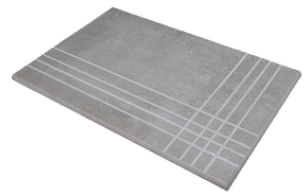

BIT GREIGE MATE 30x60 RC PB
G.135 | MAT | Pâte blanche
Rectifié.

Nez De Marche

Grès Cérame

RODAPIÉ 10X60
| 60X120 / 24"x48"

RODAPIÉ 7,5X60
| 60X60 / 24"x24"

RODAPIÉ 11X120
| 60X120 / 24"x48"

RODAPIÉ 11X90
| 90X90 / 36"x36"

PELDAÑO ROMO 60X120
| 60X120 / 24"x48"

PELDAÑO ROMO 60X60
| 60X60 / 24"x24"

PELDAÑO ROMO 90X90
| 90X90 / 36"x36"

PELDAÑO ANGULO ROMO 60X60
| 60X60 / 24"x24"

PELDAÑO ANGULO ROMO 60X120
| 60X120 / 24"x48"

PELDAÑO ANGULO ROMO 90X90
| 90X90 / 36"x36"