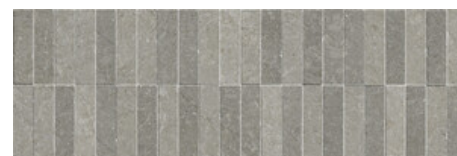

STILL GREIGE MATE 30x90 RC
G.112 | MAT | Pâte blanche
Rectifié.