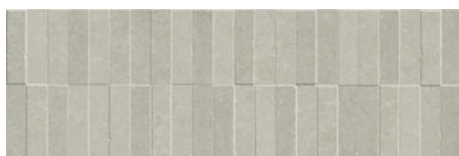

30x90 Rc / 12"x36"

BONE MATE 30x90 RC
G.104 | MAT | Pâte blanche
Rectifié.

SAND MATE 30x90 RC
G.104 | MAT | Pâte blanche
Rectifié.

GREIGE MATE 30x90 RC
G.104 | MAT | Pâte blanche
Rectifié.

STILL BONE MATE 30x90 RC
G.112 | MAT | Pâte blanche
Rectifié.