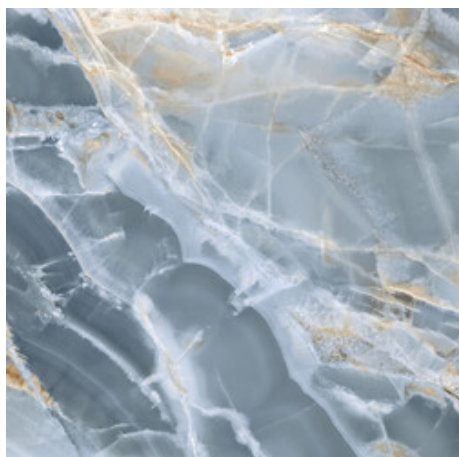

120x120 Rc / 48"x48"

NAVY PULIDO 120x120 RC

G.157 | Polissage de premi re qualit  | Terre Neutre Rectifi .

WHITE PULIDO 120x120 RC

G.157 | Polissage de premi re qualit  | Terre Neutre Rectifi .

GREY PULIDO 120x120 RC