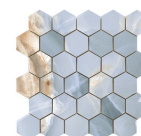

30x30 / 12"x12"

**MOSAICO NAVY PULIDO PREMIUM
30x30**
SP2037 | Polissage de premi re qualit  |

MOSAICO BEIGE PULIDO 30x30
SP2041 | Polis |

MOSAICO WHITE PULIDO 30x30
SP2041 | Polis |

MOSAICO GREY PULIDO 30x30
SP2041 | Polis |

MOSAICO BLACK PULIDO 30x30
SP2041 | Polis |

26x27 / 11"x11"

**HEXAGON WHITE PULIDO PREMIUM
26X27**
SP2054 | Polissage de premi re qualit  |

**HEXAGON BEIGE PULIDO PREMIUM
26X27**
SP2054 | Polissage de premi re qualit  |

**HEXAGON NAVY PULIDO PREMIUM
26X27**
SP2054 | Polissage de premi re qualit  |

**HEXAGON GREY PULIDO PREMIUM
26X27**
SP2054 | Polissage de premi re qualit  |

**HEXAGON BLACK PULIDO PREMIUM
26X27**
SP2054 | Polissage de premi re qualit  |