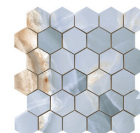

30x30 / 12"x12"

**MOSAICO NAVY PULIDO PREMIUM  
30x30**  
SP2037 | Polissage de premi re qualit © |

**MOSAICO BEIGE PULIDO 30x30**  
SP2037 | Polis |

**MOSAICO WHITE PULIDO 30x30**  
SP2037 | Polis |

**MOSAICO GREY PULIDO 30x30**  
SP2037 | Polis |

**MOSAICO BLACK PULIDO 30x30**  
SP2037 | Polis |

26x27 / 11"x11"

**HEXAGON WHITE PULIDO PREMIUM  
26X27**  
SP2054 | Polissage de premi re qualit © |

**HEXAGON BEIGE PULIDO PREMIUM  
26X27**  
SP2054 | Polissage de premi re qualit © |

**HEXAGON NAVY PULIDO PREMIUM  
26X27**  
SP2054 | Polissage de premi re qualit © |

**HEXAGON GREY PULIDO PREMIUM  
26X27**  
SP2054 | Polissage de premi re qualit © |

**HEXAGON BLACK PULIDO PREMIUM  
26X27**  
SP2054 | Polissage de premi re qualit © |