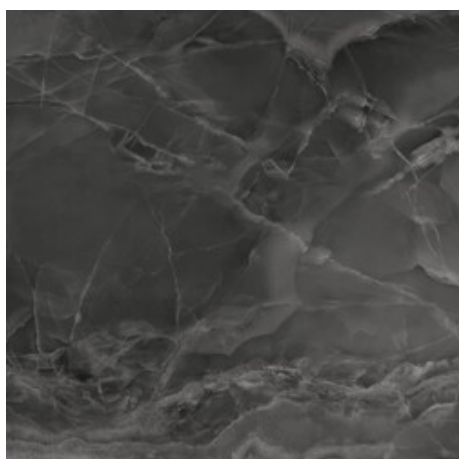

BLACK PULIDO PREMIUM 120x120

RC
G.157 | Polissage de premi re qualit  | Terre Neutre Rectifi .