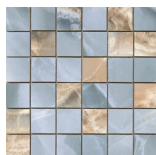

SP2046 | Polissage de premi re qualit  |

HEXAGON AMPLE M GREY PULIDO PREMIUM 32,5X22,5

SP2046 | Polissage de premi re qualit  |

HEXAGON AMPLE BLACK PULIDO PREMIUM 32,5X22,5

SP2046 | Polissage de premi re qualit  |

30x30 / 12"x12"

**MOSAICO NAVY PULIDO PREMIUM
30x30**
SP2037 | Polissage de premi re qualit  |

MOSAICO BEIGE PULIDO 30x30
SP2041 | Polis |

MOSAICO WHITE PULIDO 30x30
SP2041 | Polis |

MOSAICO GREY PULIDO 30x30
SP2041 | Polis |

MOSAICO BLACK PULIDO 30x30
SP2041 | Polis |

26x27 / 11"x11"

**HEXAGON WHITE PULIDO PREMIUM
26X27**
SP2054 | Polissage de premi re qualit  |

**HEXAGON BEIGE PULIDO PREMIUM
26X27**
SP2054 | Polissage de premi re qualit  |