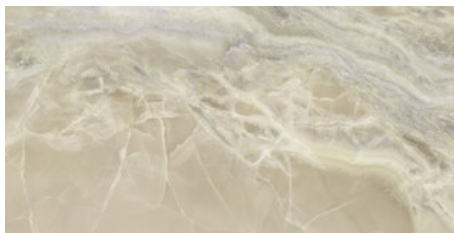

G.155 | Polissage de premi re qualit  | Terre Neutre Rectifi .

BLACK PULIDO GRANILLA 60x120 RC

G.155 | Polissage de premi re qualit  | Terre Neutre Rectifi .

BEIGE PULIDO 60x120 RC

G.155 | Polissage de premi re qualit  | Terre Neutre Rectifi .