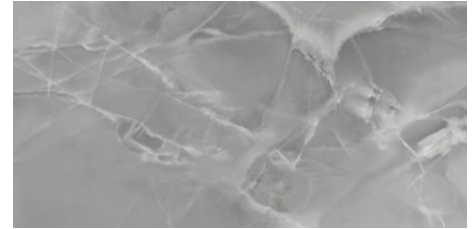

60x120 Rc / 24"x48"

**NAVY PULIDO 60x120 RC**

G.155 | Polissage de premi re qualit  | Terre Neutre Rectifi .

**WHITE PULIDO 60x120 RC**

G.155 | Polissage de premi re qualit  | Terre Neutre Rectifi .

**GREY PULIDO 60x120 RC**