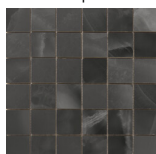

HEXAGON AMPLE BLACK PULIDO PREMIUM 32,5X22,5

SP2046 | Polissage de premi re qualit  |

30x30 / 12"x12"

**MOSAICO NAVY PULIDO PREMIUM
30x30**
SP2037 | Polissage de premi re qualit © |

MOSAICO BEIGE PULIDO 30x30
SP2037 | Polis |

MOSAICO WHITE PULIDO 30x30
SP2037 | Polis |

MOSAICO BLACK PULIDO 30x30
SP2037 | Polis |

26x27 / 11"x11"

**HEXAGON WHITE PULIDO PREMIUM
26X27**
SP2054 | Polissage de premi re qualit © |

**HEXAGON BEIGE PULIDO PREMIUM
26X27**
SP2054 | Polissage de premi re qualit © |