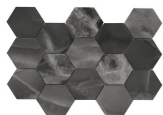

SP2046 | Polissage de premi re qualit  |

HEXAGON AMPLE BEIGE PULIDO PREMIUM 32,5X22,5

SP2046 | Polissage de premi re qualit  |

HEXAGON AMPLE NAVY PULIDO PREMIUM 32,5X22,5

SP2046 | Polissage de premi re qualit  |

HEXAGON AMPLE BLACK PULIDO PREMIUM 32,5X22,5

SP2046 | Polissage de premi re qualit  |

30x30 / 12"x12"

**MOSAICO NAVY PULIDO PREMIUM
30x30**
SP2037 | Polissage de premi re qualit © |

MOSAICO BEIGE PULIDO 30x30
SP2037 | Polis |

MOSAICO WHITE PULIDO 30x30
SP2037 | Polis |

MOSAICO BLACK PULIDO 30x30
SP2037 | Polis |

26x27 / 11"x11"

**HEXAGON WHITE PULIDO PREMIUM
26X27**
SP2054 | Polissage de premi re qualit © |

**HEXAGON BEIGE PULIDO PREMIUM
26X27**
SP2054 | Polissage de premi re qualit © |