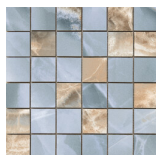

SP2046 | Polissage de premi re qualit  |

HEXAGON AMPLE BEIGE PULIDO PREMIUM 32,5X22,5

SP2046 | Polissage de premi re qualit  |

HEXAGON AMPLE NAVY PULIDO PREMIUM 32,5X22,5

SP2046 | Polissage de premi re qualit  |

HEXAGON AMPLE BLACK PULIDO PREMIUM 32,5X22,5

SP2046 | Polissage de premi re qualit  |

30x30 / 12"x12"

**MOSAICO NAVY PULIDO PREMIUM
30x30**
SP2037 | Polissage de premi re qualit © |

MOSAICO BEIGE PULIDO 30x30
SP2037 | Polis |

MOSAICO WHITE PULIDO 30x30
SP2037 | Polis |

MOSAICO BLACK PULIDO 30x30
SP2037 | Polis |

26x27 / 11"x11"

**HEXAGON WHITE PULIDO PREMIUM
26X27**
SP2054 | Polissage de premi re qualit © |

**HEXAGON BEIGE PULIDO PREMIUM
26X27**
SP2054 | Polissage de premi re qualit © |