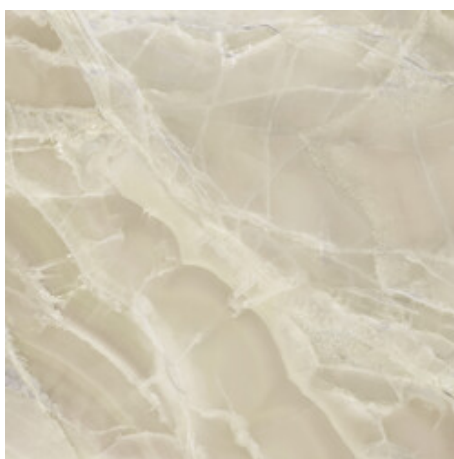

BEIGE PULIDO 120x120 RC

G.157 | Polissage de premi re qualit  | Terre Neutre Rectifi .