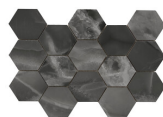

G.155 | Polissage de premi re qualit  | Terre Neutre Rectifi .

**BLACK PULIDO GRANILLA 60x120 RC**

G.155 | Polissage de premi re qualit  | Terre Neutre Rectifi .

**BEIGE PULIDO 60x120 RC**

G.155 | Polissage de premi re qualit  | Terre Neutre Rectifi .

32,5x22,5 /

**HEXAGON AMPLE WHITE PULIDO PREMIUM 32,5X22,5**

SP2046 | Polissage de premi re qualit  |

**HEXAGON AMPLE BEIGE PULIDO PREMIUM 32,5X22,5**

SP2046 | Polissage de premi re qualit  |

**HEXAGON AMPLE NAVY PULIDO PREMIUM 32,5X22,5**

SP2046 | Polissage de premi re qualit  |

**HEXAGON AMPLE M GREY PULIDO PREMIUM 32,5X22,5**

SP2046 | Polissage de premi re qualit  |

**HEXAGON AMPLE BLACK PULIDO PREMIUM 32,5X22,5**

SP2046 | Polissage de premi re qualit  |