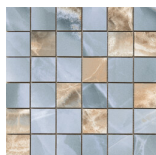

SP2046 | Polissage de premi re qualit  |

**HEXAGON AMPLE M GREY PULIDO PREMIUM 32,5X22,5**

SP2046 | Polissage de premi re qualit  |

**HEXAGON AMPLE BLACK PULIDO PREMIUM 32,5X22,5**

SP2046 | Polissage de premi re qualit  |

30x30 / 12"x12"

**MOSAICO NAVY PULIDO PREMIUM  
30x30**  
SP2037 | Polissage de premi re qualit © |

**MOSAICO BEIGE PULIDO 30x30**  
SP2037 | Polis |

**MOSAICO WHITE PULIDO 30x30**  
SP2037 | Polis |

**MOSAICO GREY PULIDO 30x30**  
SP2037 | Polis |

**MOSAICO BLACK PULIDO 30x30**  
SP2037 | Polis |

26x27 / 11"x11"

**HEXAGON WHITE PULIDO PREMIUM  
26X27**  
SP2054 | Polissage de premi re qualit © |

**HEXAGON BEIGE PULIDO PREMIUM  
26X27**  
SP2054 | Polissage de premi re qualit © |