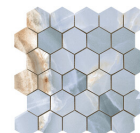

HEXAGON AMPLE BLACK PULIDO PREMIUM 32,5X22,5

SP2046 | Polissage de premi re qualit  |

30x30 / 12"x12"

**MOSAICO NAVY PULIDO PREMIUM
30x30**
SP2037 | Polissage de premi re qualit © |

MOSAICO BEIGE PULIDO 30x30
SP2037 | Polis |

MOSAICO WHITE PULIDO 30x30
SP2037 | Polis |

MOSAICO BLACK PULIDO 30x30
SP2037 | Polis |

26x27 / 11"x11"

**HEXAGON WHITE PULIDO PREMIUM
26X27**
SP2054 | Polissage de premi re qualit © |

**HEXAGON BEIGE PULIDO PREMIUM
26X27**
SP2054 | Polissage de premi re qualit © |

**HEXAGON NAVY PULIDO PREMIUM
26X27**
SP2054 | Polissage de premi re qualit © |

**HEXAGON BLACK PULIDO PREMIUM
26X27**
SP2054 | Polissage de premi re qualit © |

Nez De Marche

Grès Cérame

RODAPIÉ 10X120 PULIDO
| 120X120 / 48"x48"