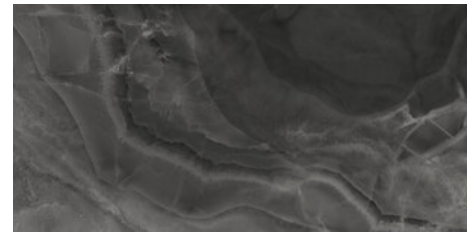

60x120 Rc / 24"x48"

NAVY PULIDO 60x120 RC

G.155 | Polissage de premi re qualit  | Terre Neutre Rectifi .

WHITE PULIDO 60x120 RC

G.155 | Polissage de premi re qualit  | Terre Neutre Rectifi .

BLACK PULIDO GRANILLA 60x120 RC