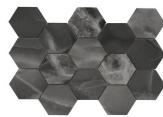

G.155 | Polissage de premi re qualit  | Terre Neutre Rectifi .

BLACK PULIDO GRANILLA 60x120 RC

G.155 | Polissage de premi re qualit  | Terre Neutre Rectifi .

BEIGE PULIDO 60x120 RC

G.155 | Polissage de premi re qualit  | Terre Neutre Rectifi .

32,5x22,5 /

HEXAGON AMPLE WHITE PULIDO PREMIUM 32,5X22,5

SP2046 | Polissage de premi re qualit  |

HEXAGON AMPLE BEIGE PULIDO PREMIUM 32,5X22,5

SP2046 | Polissage de premi re qualit  |

HEXAGON AMPLE NAVY PULIDO PREMIUM 32,5X22,5

SP2046 | Polissage de premi re qualit  |

HEXAGON AMPLE M GREY PULIDO PREMIUM 32,5X22,5

SP2046 | Polissage de premi re qualit  |

HEXAGON AMPLE BLACK PULIDO PREMIUM 32,5X22,5

SP2046 | Polissage de premi re qualit  |