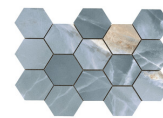

32,5x22,5 /

HEXAGON AMPLE WHITE PULIDO PREMIUM 32,5X22,5

SP2046 | Polissage de premi re qualit  |

HEXAGON AMPLE BEIGE PULIDO PREMIUM 32,5X22,5

SP2046 | Polissage de premi re qualit  |

HEXAGON AMPLE NAVY PULIDO PREMIUM 32,5X22,5

SP2046 | Polissage de premi re qualit  |

HEXAGON AMPLE M GREY PULIDO PREMIUM 32,5X22,5

SP2046 | Polissage de premi re qualit  |

HEXAGON AMPLE BLACK PULIDO PREMIUM 32,5X22,5

SP2046 | Polissage de premi re qualit  |