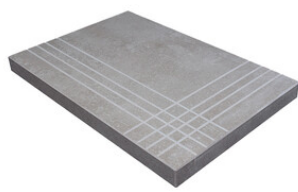

PELDAÑO ANGULO GRADONE RECTO 60X120
| 60X120 / 24"x48"