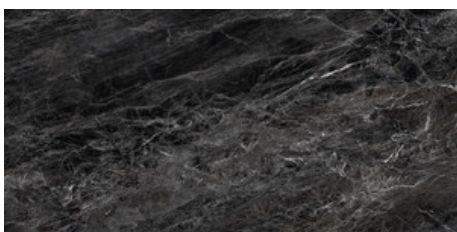

120x280 Rc / 48"x111"

BLACK PULIDO 120X280 RC
G.196 | Polis | Masse Coloré
Rectifié.

120x120 Rc / 48"x48"

BLACK PULIDO GRANILLA 120x120

RC

G.157 | Polissage de premi re qualit  | Terre Neutre Rectifi .

60x120 Rc / 24"x48"