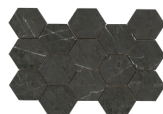

HEXAGON AMPLE PULIDO 32,5X22,5

SP2046 | Polis |

30x30 / 12"x12"

MOSAICO PULIDO 30X30

SP2041 | Polis |

26x27 / 11"x11"

HEXAGON PULIDO 26X27
SP2051 | Polis |

15x17 / 6"x7"

HEXAGON BRILLO 15X17
G.25 | BRILLANT | Terre Neutre

HEXAGON MATE 15x17 N-PLUS
G.11 | MAT | Terre Neutre

7,5x30 / 3"x12"

BRILLO 7,5X30
G.125 | BRILLANT | Pâte blanche

MATE 7,5X30
G.125 | MAT | Pâte blanche