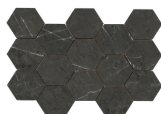

32,5x22,5 /

**HEX AMPLE MALLA PULIDO
32,5X22,5**

SP2046 | Polis |