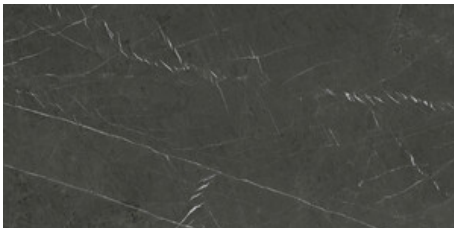

120x280 Rc / 48"x111"

PULIDO 120X280 RC
G.196 | Polis | Masse Coloré
Rectifié.

120x260 Rc / 48"x103"

MATE 120X260 RC

G.198 | MAT | Masse Coloré
Rectifié.

PULIDO 120X260 RC

G.199 | Polis | Masse Coloré
Rectifié.

120x120 Rc / 48"x48"

PULIDO 120X120 RC
G.192 | Polis | Terre Neutre
Rectifié.

60x120 Rc / 24"x48"

PULIDO GRANILLA 60X120 RC
G.155 | Polissage de premi re qualit   | Terre Neutre
Rectifi .

60x60 Rc / 24"x24"