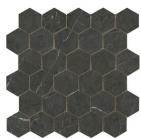

HEXAGON AMPLE PULIDO 32,5X22,5

SP2046 | Polis |

30x30 / 12"x12"

MOSAICO PULIDO 30X30

SP2041 | Polis |

26x27 / 11"x11"

HEXAGON PULIDO 26X27
SP2051 | Polis |

15x17 / 6"x7"

HEXAGON BRILLO 15X17
G.25 | BRILLANT | Terre Neutre

HEXAGON MATE 15x17 N-PLUS
G.11 | MAT | Terre Neutre

7,5x30 / 3"x12"

BRILLO 7,5X30
G.125 | BRILLANT | Pâte blanche

MATE 7,5X30
G.125 | MAT | Pâte blanche