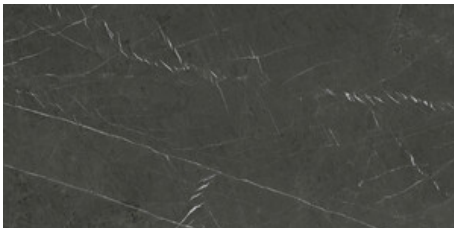

120x280 Rc / 48"x111"

PULIDO 120X280 RC
G.196 | Polis | Masse Coloré
Rectifié.

120x260 Rc / 48"x103"

MATE 120X260 RC

G.198 | MAT | Masse Coloré
Rectifié.

PULIDO 120X260 RC

G.199 | Polis | Masse Coloré
Rectifié.

120x120 Rc / 48"x48"

PULIDO 120X120 RC
G.192 | Polis | Terre Neutre
Rectifié.

60x120 Rc / 24"x48"

PULIDO GRANILLA 60X120 RC
G.155 | Polissage de premi re qualit   | Terre Neutre
Rectif e.

60x60 Rc / 24"x24"