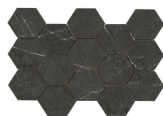

PULIDO GRANILLA 60X60 RC

G.175 | Polissage de premi re qualit  | Terre Neutre Rectifi .

32,5x22,5 /

**HEX AMPLE MALLA PULIDO
32,5X22,5**

SP2046 | Polis |

HEXAGON AMPLE PULIDO 32,5X22,5

SP2046 | Polis |

30x30 / 12"x12"

MOSAICO PULIDO 30X30

SP2037 | Polis |

26x27 / 11"x11"

HEXAGON PULIDO 26X27
SP2051 | Polis |

15x17 / 6"x7"

HEXAGON BRILLO 15X17
G.25 | BRILLANT | Terre Neutre

HEXAGON MATE 15x17 N-PLUS
G.11 | MAT | Terre Neutre