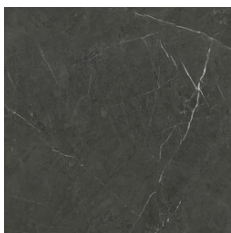

60x60 Rc / 24"x24"

PULIDO GRANILLA 60X60 RC

G.175 | Polissage de premi re qualit  | Terre Neutre Rectifi .

32,5x22,5 /

**HEX AMPLE MALLA PULIDO
32,5X22,5**

SP2046 | Polis |

HEXAGON AMPLE PULIDO 32,5X22,5

SP2046 | Polis |