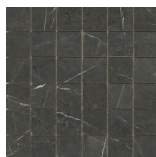

**60x60 Rc / 24"x24"**

---

**PULIDO GRANILLA 60X60 RC**

G.175 | Polissage de premi re qualit  | Terre Neutre Rectifi .

**32,5x22,5 /**

---

**HEX AMPLE MALLA PULIDO  
32,5X22,5**

SP2046 | Polis |

**HEXAGON AMPLE PULIDO 32,5X22,5**

SP2046 | Polis |

**30x30 / 12"x12"**

---

**MOSAICO PULIDO 30X30**

SP2037 | Polis |

26x27 / 11"x11"

---