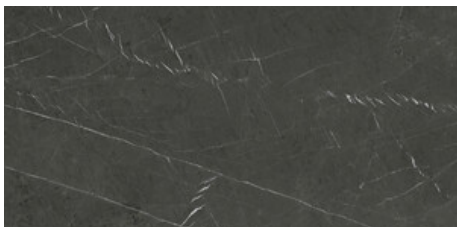

60x120 Rc / 24"x48"

PULIDO GRANILLA 60X120 RC

G.155 | Polissage de premi re qualit   | Terre Neutre
Rectifi .