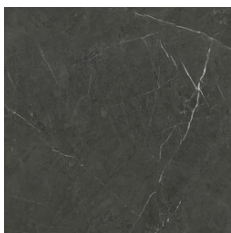

120x120 Rc / 48"x48"

PULIDO 120X120 RC
G.192 | Polis | Terre Neutre
Rectifié.

60x120 Rc / 24"x48"

PULIDO GRANILLA 60X120 RC
G.155 | Polissage de premi re qualit   | Terre Neutre
Rectif e.

60x60 Rc / 24"x24"