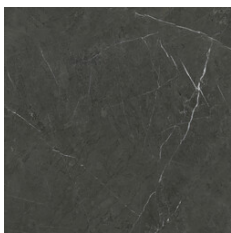

120x120 Rc / 48"x48"

PULIDO 120X120 RC

G.192 | Polis | Terre Neutre
Rectifié.

60x120 Rc / 24"x48"

PULIDO GRANILLA 60X120 RC

G.155 | Polissage de premi re qualit   | Terre Neutre
Rectifi .

60x60 Rc / 24"x24"