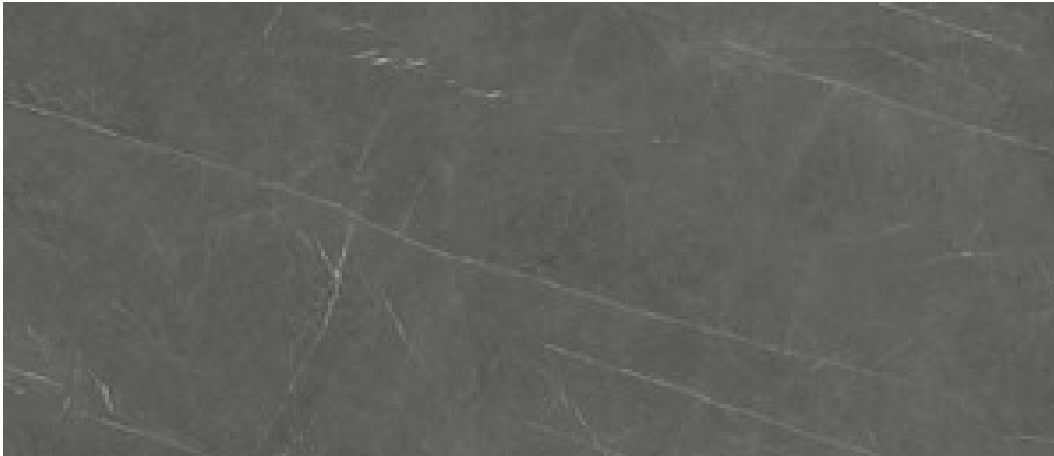

## Série Marquina

120x280 RC / 48"x111"

120x260 RC / 48"x103"

120x120 RC / 48"x48"

60x120 RC / 24"x48"

60x60 RC / 24"x24"

15x17 / 6"x7"

7,5x30 / 3"x12"

120x280 Rc / 48"x111"

**PULIDO 120X280 RC**  
G.196 | Polis | Masse Coloré  
Rectifié.

120x260 Rc / 48"x103"

**MATE 120X260 RC**

G.198 | MAT | Masse Coloré  
Rectifié.

**PULIDO 120X260 RC**

G.199 | Polis | Masse Coloré  
Rectifié.