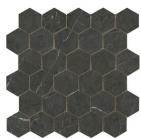

PULIDO GRANILLA 60X60 RC

G.175 | Polissage de premi re qualit  | Terre Neutre Rectifi .

32,5x22,5 /

**HEX AMPLE MALLA PULIDO
32,5X22,5**

SP2046 | Polis |

HEXAGON AMPLE PULIDO 32,5X22,5

SP2046 | Polis |

30x30 / 12"x12"

MOSAICO PULIDO 30X30

SP2037 | Polis |

26x27 / 11"x11"

HEXAGON PULIDO 26X27
SP2051 | Polis |

15x17 / 6"x7"

HEXAGON BRILLO 15X17
G.25 | BRILLANT | Terre Neutre

HEXAGON MATE 15x17 N-PLUS
G.11 | MAT | Terre Neutre