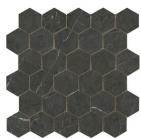

**HEXAGON AMPLE PULIDO 32,5X22,5**

SP2046 | Polis |

**30x30 / 12"x12"**

---

**MOSAICO PULIDO 30X30**

SP2037 | Polis |

26x27 / 11"x11"

---

**HEXAGON PULIDO 26X27**  
SP2051 | Polis |

15x17 / 6"x7"

---

**HEXAGON BRILLO 15X17**  
G.25 | BRILLANT | Terre Neutre

**HEXAGON MATE 15x17 N-PLUS**  
G.11 | MAT | Terre Neutre

7,5x30 / 3"x12"

---

**BRILLO 7,5X30**  
G.125 | BRILLANT | Pâte blanche