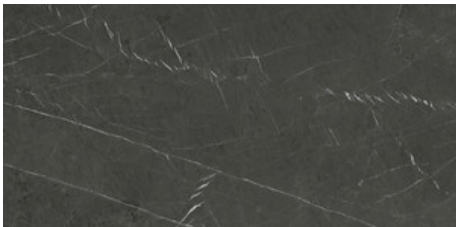

Série Marquina

120x120 RC / 48"x48"

60x120 RC / 24"x48"

60x60 RC / 24"x24"

15x17 / 6"x7"

7,5x30 / 3"x12"

120x120 Rc / 48"x48"

PULIDO 120X120 RC
G.192 | Polis | Terre Neutre
Rectifié.

60x120 Rc / 24"x48"

PULIDO GRANILLA 60X120 RC
G.155 | Polissage de premi re qualit  | Terre Neutre
Rectifi .

60x60 Rc / 24"x24"

PULIDO GRANILLA 60X60 RC

G.175 | Polissage de premi re qualit  | Terre Neutre Rectifi .

32,5x22,5 /

**HEXAGON AMPLE PULIDO
32,5X22,5**

SP2046 | Polis |

HEXAGON AMPLE PULIDO 32,5X22,5

SP2046 | Polis |

30x30 / 12"x12"

MOSAICO PULIDO 30X30

SP2037 | Polis |