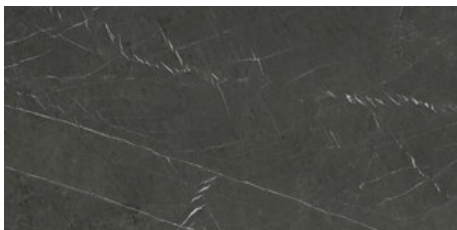

---

**120x120 Rc / 48"x48"**

---

**PULIDO 120X120 RC**  
G.192 | Polis | Terre Neutre  
Rectifié.

---

**60x120 Rc / 24"x48"**

---

**PULIDO GRANILLA 60X120 RC**  
G.155 | Polissage de premi re qualit   | Terre Neutre  
Rectif .