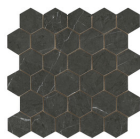

PULIDO GRANILLA 60X60 RC

G.175 | Polissage de premi re qualit  | Terre Neutre Rectifi .

32,5x22,5 /

**HEX AMPLE MALLA PULIDO
32,5X22,5**

SP2046 | Polis |

HEXAGON AMPLE PULIDO 32,5X22,5

SP2046 | Polis |

30x30 / 12"x12"

MOSAICO PULIDO 30X30

SP2037 | Polis |

26x27 / 11"x11"

HEXAGON PULIDO 26X27
SP2051 | Polis |

15x17 / 6"x7"

HEXAGON BRILLO 15X17
G.25 | BRILLANT | Terre Neutre

HEXAGON MATE 15x17 N-PLUS
G.11 | MAT | Terre Neutre