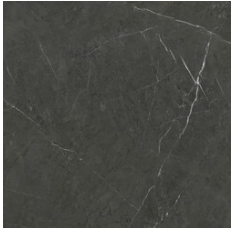

Série Marquina

120x120 RC / 48"x48"

60x120 RC / 24"x48"

60x60 RC / 24"x24"

15x17 / 6"x7"

7,5x30 / 3"x12"

120x120 Rc / 48"x48"

PULIDO 120X120 RC
G.192 | Polis | Terre Neutre
Rectifié.

60x120 Rc / 24"x48"

PULIDO GRANILLA 60X120 RC
G.155 | Polissage de premi re qualit  | Terre Neutre
Rectifi .

60x60 Rc / 24"x24"

PULIDO GRANILLA 60X60 RC

G.175 | Polissage de premi re qualit  | Terre Neutre Rectifi .

32,5x22,5 /

**HEXAGON AMPLE PULIDO
32,5X22,5**

SP2046 | Polis |

HEXAGON AMPLE PULIDO 32,5X22,5

SP2046 | Polis |

30x30 / 12"x12"

MOSAICO PULIDO 30X30

SP2037 | Polis |