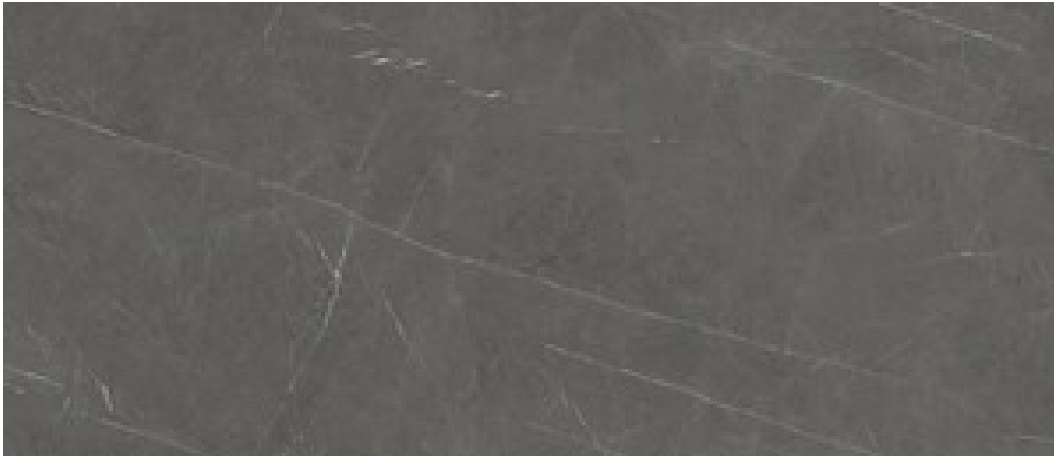

120x280 Rc / 48"x111"

PULIDO 120X280 RC
G.196 | Polis | Masse Coloré
Rectifié.

120x260 Rc / 48"x103"

MATE 120X260 RC

G.198 | MAT | Masse Coloré
Rectifié.

PULIDO 120X260 RC

G.199 | Polis | Masse Coloré
Rectifié.