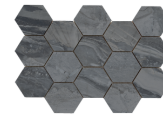

LUXURY DARK BRILLO 60x60 SL
G.109 | BRILLANT | Terre Neutre

32,5x22,5 /

**LUXURY HEXAGON AMPLE BEIGE
PULIDO 32,5X22,5**
SP2046 | Polis |

**LUXURY HEXAGON AMPLE NATURE
PULIDO 32,5X22,5**
SP2046 | Polis |

**LUXURY HEXAGON AMPLE DARK
PULIDO 32,5X22,5**
SP2046 | Polis |

**LUXURY HEXAGON AMPLE WHITE
PULIDO 32,5X22,5**
SP2046 | Polis |

30x30 / 12"x12"

**LUXURY MOSAICO BEIGE PULIDO
30X30**
SP2037 | Polis |

**LUXURY MOSAICO NATURE PULIDO
30X30**
SP2037 | Polis |

**LUXURY MOSAICO DARK PULIDO
30X30**
SP2037 | Polis |