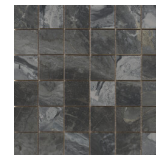

**LUXURY MOSAICO DARK PULIDO
30X30**
SP2037 | Polis |