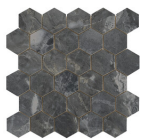

LUXURY HEXAGON DARK PULIDO
26X27
SP2055 | Polis |