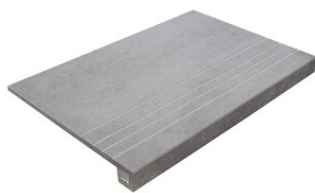

LUXURY HEXAGON NATURE PULIDO
26X27
SP2055 | Polis |

LUXURY HEXAGON DARK PULIDO
26X27
SP2055 | Polis |

Nez De Marche

Grès Cérame

RODAPIÉ 10X60 PULIDO
| 60X120 / 24"x48"

RODAPIÉ 7,5X60
| 60X60 / 24"x24"

PELDAÑO ROMO 60X60
| 60X60 / 24"x24"

PELDAÑO ANGULO ROMO 60X60
| 60X60 / 24"x24"

PELDAÑO GRADONE RECTO 60X60
| 60X60 / 24"x24"

PELDAÑO ANGULO GRADONE RECTO 60X60
| 60X60 / 24"x24"

Galerie