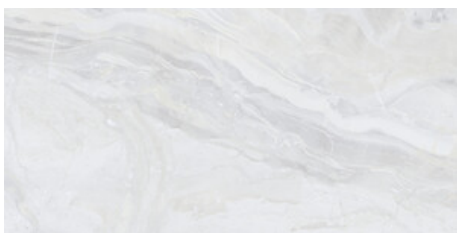

LUXURY WHITE PULIDO 60x120 RC
G.177 | Polis | Terre Neutre
Rectifié.