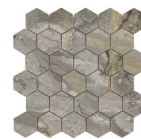

LUXURY WHITE BRILLO 60x60 SL
G.109 | BRILLANT | Terre Neutre

LUXURY DARK BRILLO 60x60 SL
G.109 | BRILLANT | Terre Neutre

32,5x22,5 /

**LUXURY HEXAGON AMPLE BEIGE
PULIDO 32,5x22,5**
SP2046 | Polis |

**LUXURY HEXAGON AMPLE NATURE
PULIDO 32,5x22,5**
SP2046 | Polis |

**LUXURY HEXAGON AMPLE DARK
PULIDO 32,5x22,5**
SP2046 | Polis |

**LUXURY HEXAGON AMPLE WHITE
PULIDO 32,5x22,5**
SP2046 | Polis |

30x30 / 12"x12"

**LUXURY MOSAICO BEIGE PULIDO
30x30**
SP2037 | Polis |

**LUXURY MOSAICO NATURE PULIDO
30x30**
SP2037 | Polis |

**LUXURY MOSAICO DARK PULIDO
30x30**
SP2037 | Polis |

**LUXURY MOSAICO WHITE PULIDO
30x30**
SP2037 | Polis |

26x27 / 11"x11"

LUXURY HEXAGON WHITE PULIDO
26X27
SP2055 | Polis |

LUXURY HEXAGON BEIGE PULIDO
26X27
SP2055 | Polis |

LUXURY HEXAGON NATURE PULIDO
26X27
SP2055 | Polis |

LUXURY HEXAGON DARK PULIDO
26X27
SP2055 | Polis |

Nez De Marche

Grès Cérame

RODAPIÉ 10X60 PULIDO
| 60X120 / 24"x48"

RODAPIÉ 7,5X60
| 60X60 / 24"x24"

PELDAÑO ROMO 60X60
| 60X60 / 24"x24"