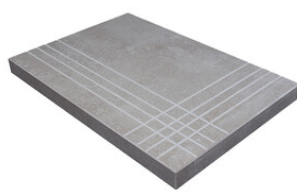

LUXURY HEXAGON NATURE PULIDO
26X27
SP2055 | Polis |

LUXURY HEXAGON DARK PULIDO
26X27
SP2055 | Polis |

Nez De Marche

Grès Cérame

RODAPIÉ 10X60 PULIDO
| 60X120 / 24"x48"

RODAPIÉ 7,5X60
| 60X60 / 24"x24"

PELDAÑO ROMO 60X60
| 60X60 / 24"x24"

PELDAÑO ANGULO ROMO 60X60
| 60X60 / 24"x24"

PELDAÑO GRADONE RECTO 60X60
| 60X60 / 24"x24"

PELDAÑO ANGULO GRADONE RECTO 60X60
| 60X60 / 24"x24"

Galerie