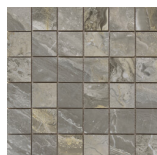

LUXURY WHITE BRILLO 60x60 SL
G.109 | BRILLANT | Terre Neutre

LUXURY DARK BRILLO 60x60 SL
G.109 | BRILLANT | Terre Neutre

32,5x22,5 /

**LUXURY HEXAGON AMPLE BEIGE
PULIDO 32,5X22,5**
SP2046 | Polis |

**LUXURY HEXAGON AMPLE NATURE
PULIDO 32,5X22,5**
SP2046 | Polis |

**LUXURY HEXAGON AMPLE DARK
PULIDO 32,5X22,5**
SP2046 | Polis |

**LUXURY HEXAGON AMPLE WHITE
PULIDO 32,5X22,5**
SP2046 | Polis |

30x30 / 12"x12"

**LUXURY MOSAICO BEIGE PULIDO
30X30**
SP2037 | Polis |

**LUXURY MOSAICO NATURE PULIDO
30X30**
SP2037 | Polis |

**LUXURY MOSAICO DARK PULIDO
30X30**
SP2037 | Polis |

**LUXURY MOSAICO WHITE PULIDO
30X30**
SP2037 | Polis |

26x27 / 11"x11"

LUXURY HEXAGON WHITE PULIDO
26X27
SP2055 | Polis |

LUXURY HEXAGON BEIGE PULIDO
26X27
SP2055 | Polis |

LUXURY HEXAGON NATURE PULIDO
26X27
SP2055 | Polis |

LUXURY HEXAGON DARK PULIDO
26X27
SP2055 | Polis |

Nez De Marche

Grès Cérame

RODAPIÉ 10X60 PULIDO
| 60X120 / 24"x48"

RODAPIÉ 7,5X60
| 60X60 / 24"x24"

PELDAÑO ROMO 60X60
| 60X60 / 24"x24"