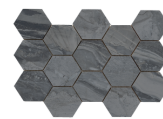

LUXURY NATURE PULIDO 60x120 RC
G.177 | Polis | Terre Neutre
Rectifié.

LUXURY WHITE PULIDO 60x120 RC
G.177 | Polis | Terre Neutre
Rectifié.

60x60 SI / 24"x24"

LUXURY BEIGE BRILLO 60x60 SL
G.109 | BRILLANT | Terre Neutre

LUXURY WHITE BRILLO 60x60 SL
G.109 | BRILLANT | Terre Neutre

LUXURY DARK BRILLO 60x60 SL
G.109 | BRILLANT | Terre Neutre

32,5x22,5 /

**LUXURY HEXAGON AMPLE BEIGE
PULIDO 32,5X22,5**
SP2046 | Polis |

**LUXURY HEXAGON AMPLE NATURE
PULIDO 32,5X22,5**
SP2046 | Polis |

**LUXURY HEXAGON AMPLE DARK
PULIDO 32,5X22,5**
SP2046 | Polis |

**LUXURY HEXAGON AMPLE WHITE
PULIDO 32,5X22,5**
SP2046 | Polis |

30x30 / 12"x12"

**LUXURY MOSAICO BEIGE PULIDO
30X30**
SP2037 | Polis |

**LUXURY MOSAICO NATURE PULIDO
30X30**
SP2037 | Polis |

**LUXURY MOSAICO DARK PULIDO
30X30**
SP2037 | Polis |

**LUXURY MOSAICO WHITE PULIDO
30X30**
SP2037 | Polis |

26x27 / 11"x11"

LUXURY HEXAGON WHITE PULIDO
26X27
SP2055 | Polis |

LUXURY HEXAGON BEIGE PULIDO
26X27
SP2055 | Polis |