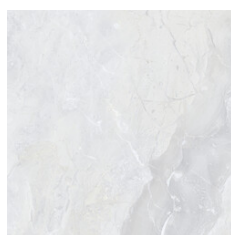

LUXURY WHITE BRILLO 60x60 SL
G.109 | BRILLANT | Terre Neutre