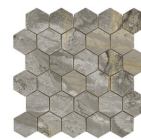

LUXURY HEXAGON NATURE PULIDO
26X27
SP2055 | Polis |