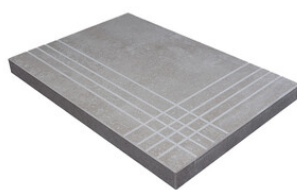

PELDAÑO ANGULO GRADONE RECTO 60X60
| 60X60 / 24"x24"