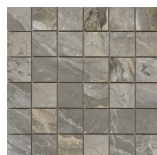

LUXURY WHITE BRILLO 60x60 SL
G.109 | BRILLANT | Terre Neutre

LUXURY DARK BRILLO 60x60 SL
G.109 | BRILLANT | Terre Neutre

32,5x22,5 /

**LUXURY HEXAGON AMPLE BEIGE
PULIDO 32,5x22,5**
SP2046 | Polis |

**LUXURY HEXAGON AMPLE NATURE
PULIDO 32,5x22,5**
SP2046 | Polis |

**LUXURY HEXAGON AMPLE DARK
PULIDO 32,5x22,5**
SP2046 | Polis |

**LUXURY HEXAGON AMPLE WHITE
PULIDO 32,5x22,5**
SP2046 | Polis |

30x30 / 12"x12"

**LUXURY MOSAICO BEIGE PULIDO
30x30**
SP2037 | Polis |

**LUXURY MOSAICO NATURE PULIDO
30x30**
SP2037 | Polis |

**LUXURY MOSAICO DARK PULIDO
30x30**
SP2037 | Polis |

**LUXURY MOSAICO WHITE PULIDO
30x30**
SP2037 | Polis |

26x27 / 11"x11"

LUXURY HEXAGON WHITE PULIDO
26X27
SP2055 | Polis |

LUXURY HEXAGON BEIGE PULIDO
26X27
SP2055 | Polis |

LUXURY HEXAGON NATURE PULIDO
26X27
SP2055 | Polis |

LUXURY HEXAGON DARK PULIDO
26X27
SP2055 | Polis |

Nez De Marche

Grès Cérame

RODAPIÉ 10X60 PULIDO
| 60X120 / 24"x48"

RODAPIÉ 7,5X60
| 60X60 / 24"x24"

PELDAÑO ROMO 60X60
| 60X60 / 24"x24"