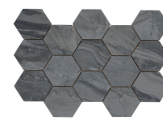

LUXURY NATURE PULIDO 60x120 RC
G.177 | Polis | Terre Neutre
Rectifié.

LUXURY WHITE PULIDO 60x120 RC
G.177 | Polis | Terre Neutre
Rectifié.

60x60 SI / 24"x24"

LUXURY BEIGE BRILLO 60x60 SL
G.109 | BRILLANT | Terre Neutre

LUXURY WHITE BRILLO 60x60 SL
G.109 | BRILLANT | Terre Neutre

LUXURY DARK BRILLO 60x60 SL
G.109 | BRILLANT | Terre Neutre

32,5x22,5 /

**LUXURY HEXAGON AMPLE BEIGE
PULIDO 32,5x22,5**
SP2046 | Polis |

**LUXURY HEXAGON AMPLE NATURE
PULIDO 32,5x22,5**
SP2046 | Polis |

**LUXURY HEXAGON AMPLE DARK
PULIDO 32,5x22,5**
SP2046 | Polis |

**LUXURY HEXAGON AMPLE WHITE
PULIDO 32,5x22,5**
SP2046 | Polis |

30x30 / 12"x12"

**LUXURY MOSAICO BEIGE PULIDO
30x30**
SP2037 | Polis |

**LUXURY MOSAICO NATURE PULIDO
30x30**
SP2037 | Polis |

**LUXURY MOSAICO DARK PULIDO
30x30**
SP2037 | Polis |

**LUXURY MOSAICO WHITE PULIDO
30x30**
SP2037 | Polis |

26x27 / 11"x11"

LUXURY HEXAGON WHITE PULIDO
26X27
SP2055 | Polis |

LUXURY HEXAGON BEIGE PULIDO
26X27
SP2055 | Polis |