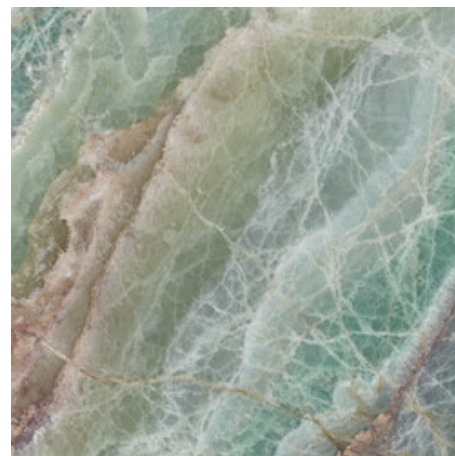

LIXIUM JADE PULIDO GRANILLA

120x120 RC

G.157 | Polissage de premi re qualit  | Terre Neutre Rectifi .