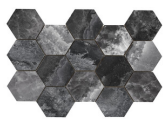

G.155 | Polissage de premi re qualit  | Terre Neutre Rectifi .

32,5x22,5 /

LIXIUM HEXAGON AMPLE CREAM
PULIDO 32,5x22,5

SP2046 | Polis |

LIXIUM HEXAGON AMPLE JADE
PULIDO 32,5x22,5

SP2046 | Polis |

LIXIUM HEXAGON AMPLE GREY
PULIDO 32,5x22,5

SP2046 | Polis |

**LIXIUM HEXAGON AMPLE BLACK
PULIDO 32,5X22,5**
SP2046 | Polis |

30x30 / 12"x12"

**LIXIUM MOSAICO CREAM PULIDO
30x30**
SP2037 | Polis |

**LIXIUM MOSAICO JADE PULIDO
30x30**
SP2037 | Polis |