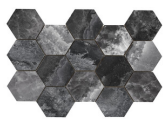

**32,5x22,5 /**

**LIXIUM HEXAGON AMPLE CREAM**  
**PULIDO 32,5x22,5**

SP2046 | Polis |

**LIXIUM HEXAGON AMPLE JADE**  
**PULIDO 32,5x22,5**

SP2046 | Polis |

**LIXIUM HEXAGON AMPLE GREY**  
**PULIDO 32,5x22,5**

SP2046 | Polis |

**LIXIUM HEXAGON AMPLE BLACK  
PULIDO 32,5X22,5**  
SP2046 | Polis |

**30x30 / 12"x12"**

**LIXIUM MOSAICO CREAM PULIDO  
30x30**  
SP2037 | Polis |

**LIXIUM MOSAICO JADE PULIDO  
30x30**  
SP2037 | Polis |