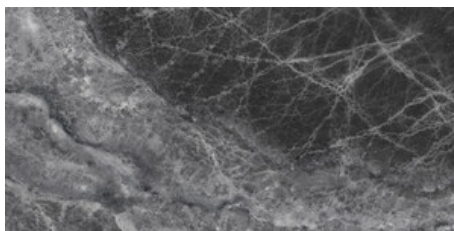

LIXIUM BLACK PULIDO GRANILLA
60x120 RC

G.155 | Polissage de premi re qualit  | Terre Neutre Rectifi .