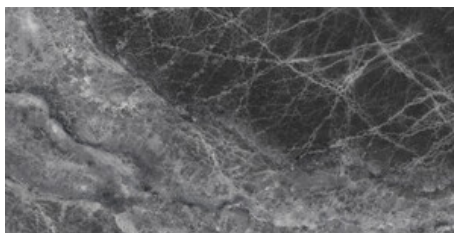

LIXIUM BLACK PULIDO GRANILLA

60x120 RC

G.155 | Polissage de premi re qualit  | Terre Neutre Rectifi .