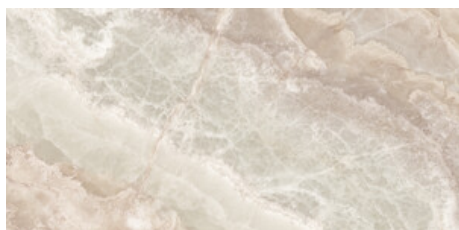

LIXIUM CREAM PULIDO GRANILLA
60x120 RC

G.155 | Polissage de premi re qualit  | Terre Neutre Rectifi .

32,5x22,5 /

LIXIUM HEXAGON AMPLE CREAM
PULIDO 32,5x22,5

SP2046 | Polis |

LIXIUM HEXAGON AMPLE JADE
PULIDO 32,5x22,5

SP2046 | Polis |

LIXIUM HEXAGON AMPLE GREY
PULIDO 32,5x22,5

SP2046 | Polis |