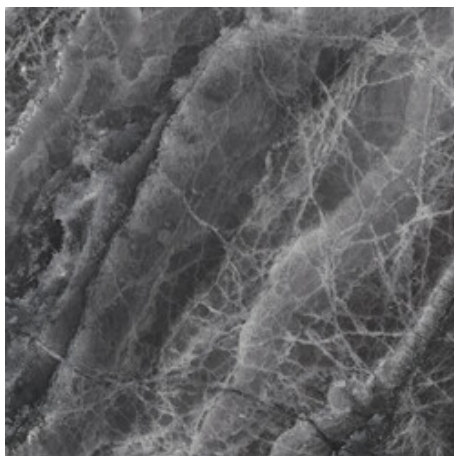

LIXIUM BLACK PULIDO 120X280 RC

G.196 | Polis | Masse Coloré
Rectifié.

LIXIUM CREAM PULIDO 120X280 RC

G.196 | Polis | Masse Coloré
Rectifié.

120x120 Rc / 48"x48"

LIXIUM GREY PULIDO GRANILLA

120x120 RC

G.157 | Polissage de premi re qualit  | Terre Neutre Rectifi .