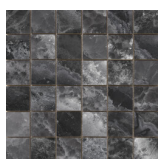

**LIXIUM MOSAICO BLACK PULIDO
30x30**
SP2037 | Polis |