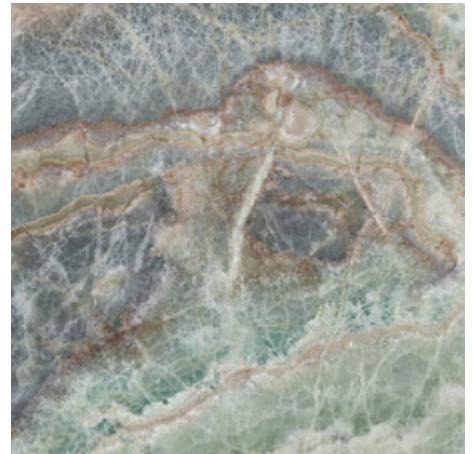

LIXIUM JADE PULIDO GRANILLA
120x120 RC

G.157 | Polissage de premi re qualit  | Terre Neutre Rectifi .