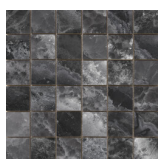

SP2046 | Polis |

**LIXIUM HEXAGON AMPLE BLACK
PULIDO 32,5X22,5**
SP2046 | Polis |

30x30 / 12"x12"

**LIXIUM MOSAICO CREAM PULIDO
30x30**
SP2037 | Polis |

**LIXIUM MOSAICO JADE PULIDO
30x30**
SP2037 | Polis |

**LIXIUM MOSAICO GREY PULIDO
30x30**
SP2037 | Polis |

**LIXIUM MOSAICO BLACK PULIDO
30x30**
SP2037 | Polis |

Nez De Marche

Grès Cérame

RODAPIÉ 10X120 PULIDO
| 120X120 / 48"x48"

RODAPIÉ 10X60 PULIDO
| 60X120 / 24"x48"