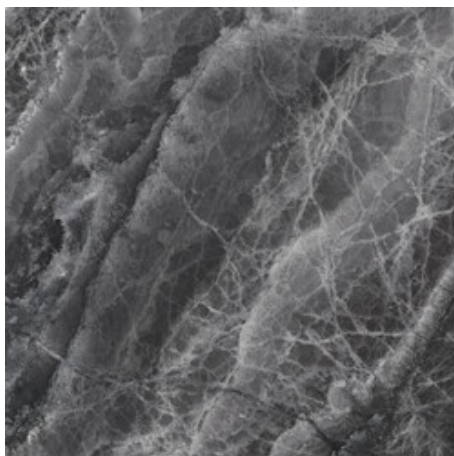

LIXIUM BLACK PULIDO GRANILLA

120x120 RC

G.157 | Polissage de premi re qualit  | Terre Neutre Rectifi .