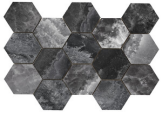

G.155 | Polissage de premi re qualit  | Terre Neutre Rectifi .

32,5x22,5 /**LIXIUM HEXAGON AMPLE CREAM
PULIDO 32,5x22,5**

SP2046 | Polis |

**LIXIUM HEXAGON AMPLE JADE
PULIDO 32,5x22,5**

SP2046 | Polis |

**LIXIUM HEXAGON AMPLE GREY
PULIDO 32,5x22,5**

SP2046 | Polis |

**LIXIUM HEXAGON AMPLE BLACK
PULIDO 32,5X22,5**
SP2046 | Polis |

30x30 / 12"x12"

**LIXIUM MOSAICO CREAM PULIDO
30x30**
SP2041 | Polis |

**LIXIUM MOSAICO JADE PULIDO
30x30**
SP2041 | Polis |