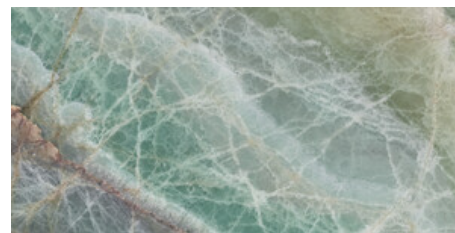

LIXIUM JADE PULIDO GRANILLA

60x120 RC

G.155 | Polissage de premi re qualit  | Terre Neutre Rectifi .