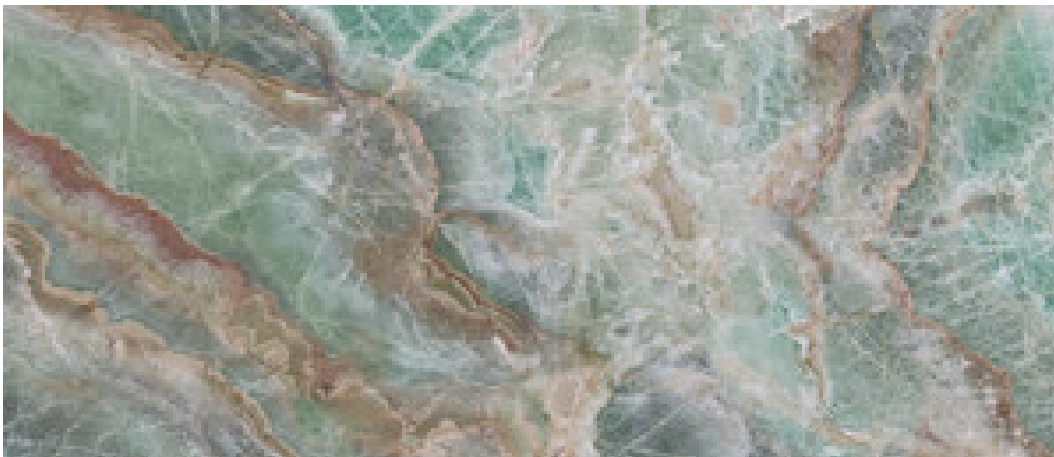

Série **Lixium**

120x280 RC / 48"x111"

120x120 RC / 48"x48"

60x120 RC / 24"x48"

120x280 Rc / 48"x111"

LIXIUM GREY PULIDO 120X280 RC
G.196 | Polis | Masse Coloré
Rectifié.

LIXIUM JADE PULIDO 120X280 RC
G.196 | Polis | Masse Coloré
Rectifié.