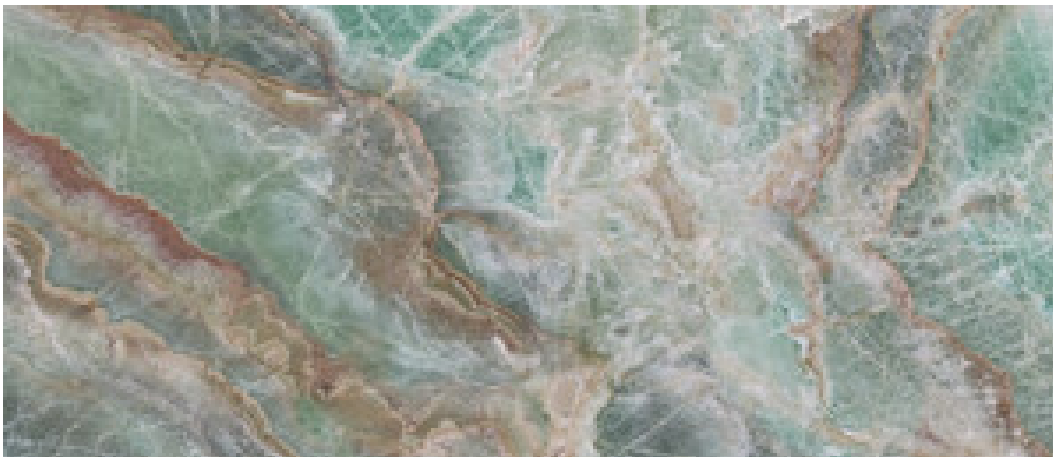

Série **Lixium**

120x280 RC / 48"x111"

120x120 RC / 48"x48"

60x120 RC / 24"x48"

120x280 Rc / 48"x111"

LIXIUM GREY PULIDO 120X280 RC
G.196 | Polis | Masse Coloré
Rectifié.

LIXIUM JADE PULIDO 120X280 RC
G.196 | Polis | Masse Coloré
Rectifié.