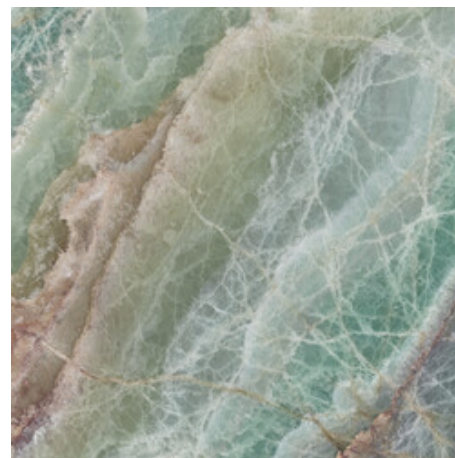

LIXIUM JADE PULIDO GRANILLA
120x120 RC

G.157 | Polissage de premi re qualit  | Terre Neutre Rectifi .