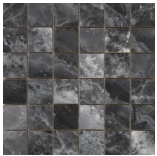

SP2046 | Polis |

**LIXIUM HEXAGON AMPLE BLACK
PULIDO 32,5X22,5**
SP2046 | Polis |

30x30 / 12"x12"

**LIXIUM MOSAICO CREAM PULIDO
30x30**
SP2041 | Polis |

**LIXIUM MOSAICO JADE PULIDO
30x30**
SP2041 | Polis |

**LIXIUM MOSAICO GREY PULIDO
30x30**
SP2041 | Polis |

**LIXIUM MOSAICO BLACK PULIDO
30x30**
SP2041 | Polis |

Nez De Marche

Grès Cérame

RODAPIÉ 10X120 PULIDO
| 120X120 / 48"x48"

RODAPIÉ 10X60 PULIDO
| 60X120 / 24"x48"