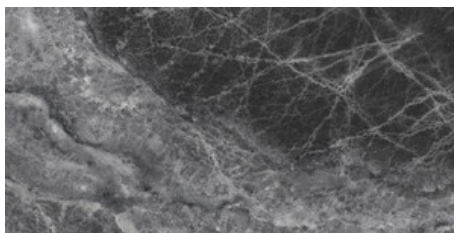

LIXIUM BLACK PULIDO GRANILLA
60x120 RC

G.155 | Polissage de premi re qualit  | Terre Neutre Rectifi .