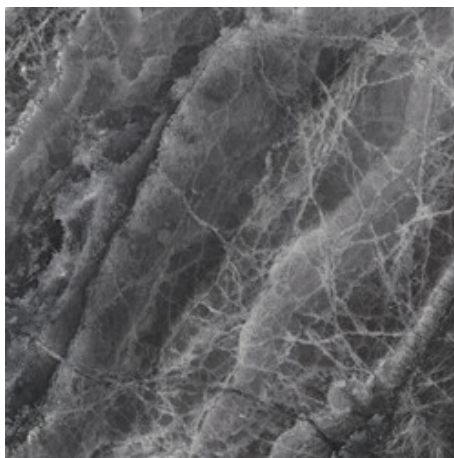

LIXIUM BLACK PULIDO 120X280 RC

G.196 | Polis | Masse Coloré
Rectifié.

LIXIUM CREAM PULIDO 120X280 RC

G.196 | Polis | Masse Coloré
Rectifié.

120x120 Rc / 48"x48"

LIXIUM GREY PULIDO GRANILLA
120x120 RC

G.157 | Polissage de premi re qualit  | Terre Neutre Rectifi .