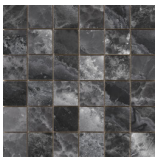

SP2046 | Polis |

**LIXIUM HEXAGON AMPLE BLACK
PULIDO 32,5X22,5**
SP2046 | Polis |

30x30 / 12"x12"

**LIXIUM MOSAICO CREAM PULIDO
30x30**
SP2037 | Polis |

**LIXIUM MOSAICO JADE PULIDO
30x30**
SP2037 | Polis |

**LIXIUM MOSAICO GREY PULIDO
30x30**
SP2037 | Polis |

**LIXIUM MOSAICO BLACK PULIDO
30x30**
SP2037 | Polis |

Nez De Marche

Grès Cérame

RODAPIÉ 10X120 PULIDO
| 120X120 / 48"x48"

RODAPIÉ 10X60 PULIDO
| 60X120 / 24"x48"