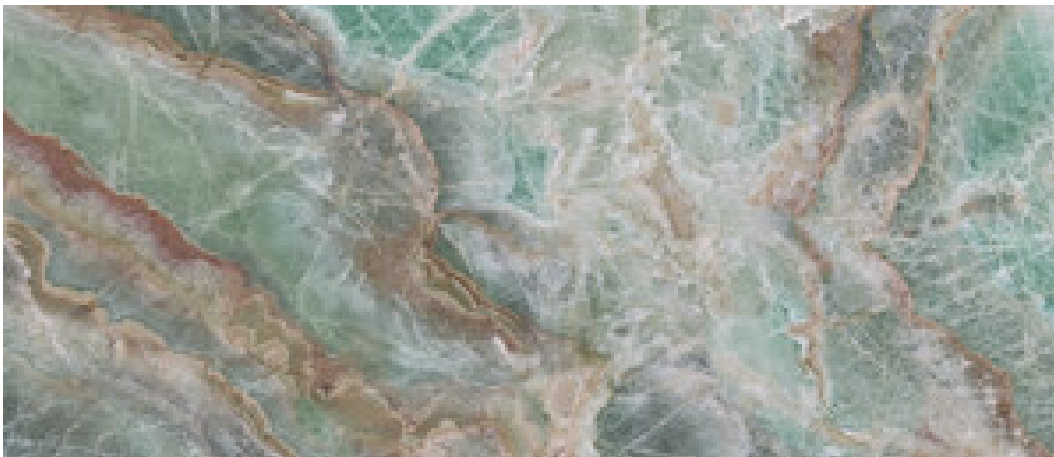

# Série **Lixium**

120x280 RC / 48"x111"

120x120 RC / 48"x48"

60x120 RC / 24"x48"

120x280 Rc / 48"x111"

**LIXIUM GREY PULIDO 120X280 RC**  
G.196 | Polis | Masse Coloré  
Rectifié.

**LIXIUM JADE PULIDO 120X280 RC**  
G.196 | Polis | Masse Coloré  
Rectifié.