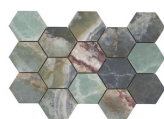

G.155 | Polissage de premi re qualit  | Terre Neutre Rectifi .

32,5x22,5 /

LIXIUM HEXAGON AMPLE CREAM
PULIDO 32,5x22,5

SP2046 | Polis |

LIXIUM HEXAGON AMPLE JADE
PULIDO 32,5x22,5

SP2046 | Polis |

LIXIUM HEXAGON AMPLE GREY
PULIDO 32,5x22,5