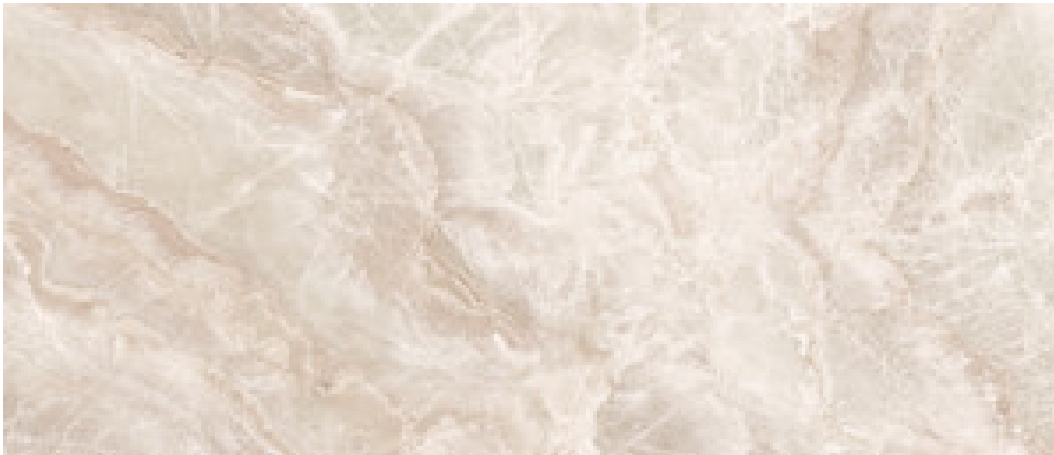

LIXIUM CREAM PULIDO 120X280 RC

G.196 | Polis | Masse Coloré
Rectifié.