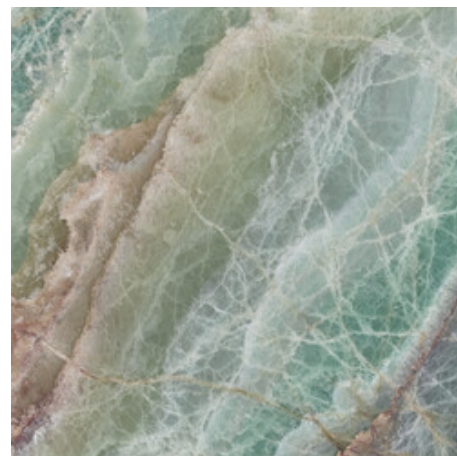

LIXIUM JADE PULIDO GRANILLA

120x120 RC

G.157 | Polissage de premi re qualit  | Terre Neutre Rectifi .