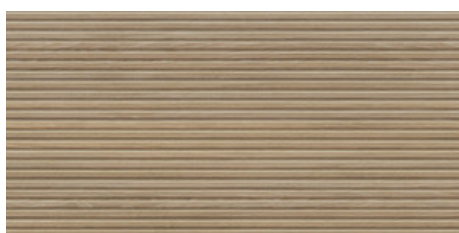

60x120 Xs Rc / 24"x48"

**LINIER WHITE MATE 60x120 XS
RC PB**
G.183 | MAT | Pâte blanche
Rectifié.

**LINIER ALMOND MATE 60x120 XS
RC PB**
G.183 | MAT | Pâte blanche
Rectifié.

**LINIER OAK MATE 60x120 XS RC
PB**
G.183 | MAT | Pâte blanche
Rectifié.

**LINIER WALNUT MATE 60x120 XS
RC PB**
G.183 | MAT | Pâte blanche
Rectifié.

Galerie