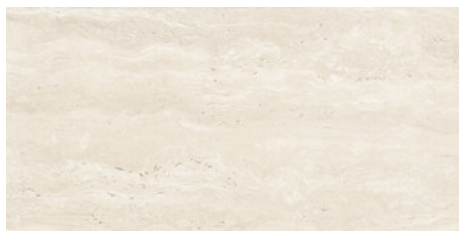

60x120 Rc / 24"x48"

LICEO IVORY PULIDO 60x120 RC

G.177 | Polis | Terre Neutre
Rectifié.