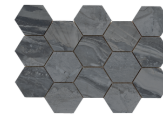

NATURE PULIDO 60x120 RC
G.177 | Polis | Terre Neutre
Rectifié.

WHITE PULIDO 60x120 RC
G.177 | Polis | Terre Neutre
Rectifié.

60x60 SI / 24"x24"

BEIGE BRILLO 60x60 SL
G.109 | BRILLANT | Terre Neutre

WHITE BRILLO 60x60 SL
G.109 | BRILLANT | Terre Neutre

DARK BRILLO 60x60 SL
G.109 | BRILLANT | Terre Neutre

32,5x22,5 /

HEXAGON AMPLE BEIGE PULIDO
32,5X22,5
SP2046 | Polis |

HEXAGON AMPLE NATURE PULIDO
32,5X22,5
SP2046 | Polis |

HEXAGON AMPLE DARK PULIDO
32,5X22,5
SP2046 | Polis |

HEXAGON AMPLE WHITE PULIDO
32,5X22,5
SP2046 | Polis |

30x30 / 12"x12"

MOSAICO BEIGE PULIDO 30X30
SP2037 | Polis |

MOSAICO NATURE PULIDO 30X30
SP2037 | Polis |

MOSAICO DARK PULIDO 30X30
SP2037 | Polis |

MOSAICO WHITE PULIDO 30X30
SP2037 | Polis |

26x27 / 11"x11"

HEXAGON WHITE PULIDO 26X27
SP2055 | Polis |

HEXAGON BEIGE PULIDO 26X27
SP2055 | Polis |

HEXAGON NATURE PULIDO 26X27
SP2055 | Polis |

HEXAGON DARK PULIDO 26X27
SP2055 | Polis |

Nez De Marche