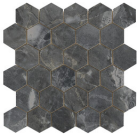

WHITE PULIDO 60x120 RC
G.177 | Polis | Terre Neutre
Rectifié.

60x60 SI / 24"x24"

BEIGE BRILLO 60x60 SL
G.109 | BRILLANT | Terre Neutre

WHITE BRILLO 60x60 SL
G.109 | BRILLANT | Terre Neutre

DARK BRILLO 60x60 SL
G.109 | BRILLANT | Terre Neutre

32,5x22,5 /

HEXAGON AMPLE BEIGE PULIDO
32,5X22,5
SP2046 | Polis |

HEXAGON AMPLE NATURE PULIDO
32,5X22,5
SP2046 | Polis |

HEXAGON AMPLE DARK PULIDO
32,5X22,5
SP2046 | Polis |

HEXAGON AMPLE WHITE PULIDO
32,5X22,5
SP2046 | Polis |

30x30 / 12"x12"

MOSAICO BEIGE PULIDO 30X30
SP2037 | Polis |

MOSAICO NATURE PULIDO 30X30
SP2037 | Polis |

MOSAICO DARK PULIDO 30X30
SP2037 | Polis |

MOSAICO WHITE PULIDO 30X30
SP2037 | Polis |

26x27 / 11"x11"

HEXAGON WHITE PULIDO 26X27
SP2055 | Polis |

HEXAGON BEIGE PULIDO 26X27
SP2055 | Polis |

HEXAGON NATURE PULIDO 26X27
SP2055 | Polis |

HEXAGON DARK PULIDO 26X27
SP2055 | Polis |

Nez De Marche

Grès Cérame

RODAPIÉ 10X60 PULIDO
| 60X120 / 24"x48"