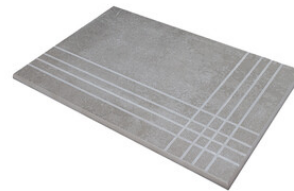

Grès Cérame

RODAPIÉ 10X60 PULIDO
| 60X120 / 24"x48"

RODAPIÉ 7,5X60
| 60X60 / 24"x24"

PELDAÑO ROMO 60X60
| 60X60 / 24"x24"

PELDAÑO ANGULO ROMO 60X60
| 60X60 / 24"x24"

PELDAÑO GRADONE RECTO 60X60
| 60X60 / 24"x24"

PELDAÑO ANGULO GRADONE RECTO 60X60
| 60X60 / 24"x24"

Galerie