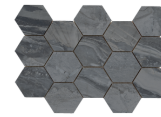

**WHITE PULIDO 60x120 RC**  
G.177 | Polis | Terre Neutre  
Rectifié.

60x60 SI / 24"x24"

---

**BEIGE BRILLO 60x60 SL**  
G.109 | BRILLANT | Terre Neutre

**WHITE BRILLO 60x60 SL**  
G.109 | BRILLANT | Terre Neutre

**DARK BRILLO 60x60 SL**  
G.109 | BRILLANT | Terre Neutre

32,5x22,5 /

**HEXAGON AMPLE BEIGE PULIDO**  
**32,5X22,5**  
SP2046 | Polis |

**HEXAGON AMPLE NATURE PULIDO**  
**32,5X22,5**  
SP2046 | Polis |

**HEXAGON AMPLE DARK PULIDO**  
**32,5X22,5**  
SP2046 | Polis |

**HEXAGON AMPLE WHITE PULIDO**  
**32,5X22,5**  
SP2046 | Polis |

30x30 / 12"x12"

**MOSAICO BEIGE PULIDO 30X30**  
SP2037 | Polis |

**MOSAICO NATURE PULIDO 30X30**  
SP2037 | Polis |

**MOSAICO DARK PULIDO 30X30**  
SP2037 | Polis |

**MOSAICO WHITE PULIDO 30X30**  
SP2037 | Polis |

26x27 / 11"x11"

**HEXAGON WHITE PULIDO 26X27**  
SP2055 | Polis |

**HEXAGON BEIGE PULIDO 26X27**  
SP2055 | Polis |