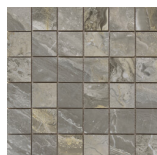

WHITE PULIDO 60x120 RC
G.177 | Polis | Terre Neutre
Rectifié.

60x60 SI / 24"x24"

BEIGE BRILLO 60x60 SL
G.109 | BRILLANT | Terre Neutre

WHITE BRILLO 60x60 SL
G.109 | BRILLANT | Terre Neutre

DARK BRILLO 60x60 SL
G.109 | BRILLANT | Terre Neutre

32,5x22,5 /

HEXAGON AMPLE BEIGE PULIDO
32,5X22,5
SP2046 | Polis |

HEXAGON AMPLE NATURE PULIDO
32,5X22,5
SP2046 | Polis |

HEXAGON AMPLE DARK PULIDO
32,5X22,5
SP2046 | Polis |

HEXAGON AMPLE WHITE PULIDO
32,5X22,5
SP2046 | Polis |

30x30 / 12"x12"

MOSAICO BEIGE PULIDO 30X30
SP2037 | Polis |

MOSAICO NATURE PULIDO 30X30
SP2037 | Polis |

MOSAICO DARK PULIDO 30X30
SP2037 | Polis |

MOSAICO WHITE PULIDO 30X30
SP2037 | Polis |

26x27 / 11"x11"