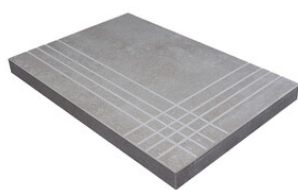

**HEXAGON NATURE PULIDO 26X27**  
SP2055 | Polis |

**HEXAGON DARK PULIDO 26X27**  
SP2055 | Polis |

Nez De Marche

Grès Cérame

**RODAPIÉ 10X60 PULIDO**  
| 60X120 / 24"x48"

**RODAPIÉ 7,5X60**  
| 60X60 / 24"x24"

**PELDAÑO ROMO 60X60**  
| 60X60 / 24"x24"

**PELDAÑO ANGULO ROMO 60X60**  
| 60X60 / 24"x24"

**PELDAÑO GRADONE RECTO 60X60**  
| 60X60 / 24"x24"

**PELDAÑO ANGULO GRADONE RECTO 60X60**  
| 60X60 / 24"x24"