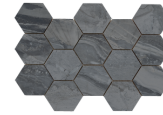

NATURE PULIDO 60x120 RC
G.177 | Polis | Terre Neutre
Rectifié.

WHITE PULIDO 60x120 RC
G.177 | Polis | Terre Neutre
Rectifié.

60x60 SI / 24"x24"

BEIGE BRILLO 60x60 SL
G.109 | BRILLANT | Terre Neutre

WHITE BRILLO 60x60 SL
G.109 | BRILLANT | Terre Neutre

DARK BRILLO 60x60 SL
G.109 | BRILLANT | Terre Neutre

32,5x22,5 /

HEXAGON AMPLE BEIGE PULIDO
32,5X22,5
SP2046 | Polis |

HEXAGON AMPLE NATURE PULIDO
32,5X22,5
SP2046 | Polis |

HEXAGON AMPLE DARK PULIDO
32,5X22,5
SP2046 | Polis |

HEXAGON AMPLE WHITE PULIDO
32,5X22,5
SP2046 | Polis |

30x30 / 12"x12"

MOSAICO BEIGE PULIDO 30X30
SP2037 | Polis |

MOSAICO NATURE PULIDO 30X30
SP2037 | Polis |

MOSAICO DARK PULIDO 30X30
SP2037 | Polis |

MOSAICO WHITE PULIDO 30X30
SP2037 | Polis |

26x27 / 11"x11"

HEXAGON WHITE PULIDO 26X27
SP2055 | Polis |

HEXAGON BEIGE PULIDO 26X27
SP2055 | Polis |

HEXAGON NATURE PULIDO 26X27
SP2055 | Polis |

HEXAGON DARK PULIDO 26X27
SP2055 | Polis |

Nez De Marche