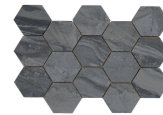

60x120 Rc / 24"x48"

BEIGE PULIDO 60x120 RC
G.177 | Polis | Terre Neutre
Rectifié.

DARK PULIDO 60x120 RC
G.177 | Polis | Terre Neutre
Rectifié.

NATURE PULIDO 60x120 RC
G.177 | Polis | Terre Neutre
Rectifié.

WHITE PULIDO 60x120 RC
G.177 | Polis | Terre Neutre
Rectifié.

60x60 SI / 24"x24"

BEIGE BRILLO 60x60 SL
G.109 | BRILLANT | Terre Neutre

WHITE BRILLO 60x60 SL
G.109 | BRILLANT | Terre Neutre

DARK BRILLO 60x60 SL
G.109 | BRILLANT | Terre Neutre

32,5x22,5 /

HEXAGON AMPLE BEIGE PULIDO
32,5X22,5
SP2046 | Polis |

HEXAGON AMPLE NATURE PULIDO
32,5X22,5
SP2046 | Polis |

HEXAGON AMPLE DARK PULIDO
32,5X22,5
SP2046 | Polis |

HEXAGON AMPLE WHITE PULIDO
32,5X22,5
SP2046 | Polis |