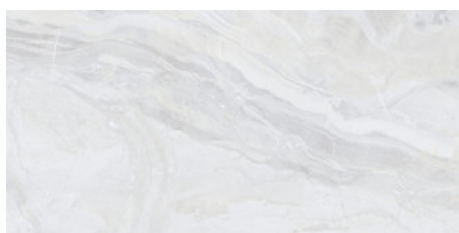

60x120 Rc / 24"x48"

BEIGE PULIDO 60x120 RC
G.177 | Polis | Terre Neutre
Rectifié.

DARK PULIDO 60x120 RC
G.177 | Polis | Terre Neutre
Rectifié.

NATURE PULIDO 60x120 RC
G.177 | Polis | Terre Neutre
Rectifié.

WHITE PULIDO 60x120 RC
G.177 | Polis | Terre Neutre
Rectifié.

60x60 SI / 24"x24"

BEIGE BRILLO 60x60 SL
G.109 | BRILLANT | Terre Neutre

WHITE BRILLO 60x60 SL
G.109 | BRILLANT | Terre Neutre

DARK BRILLO 60x60 SL
G.109 | BRILLANT | Terre Neutre