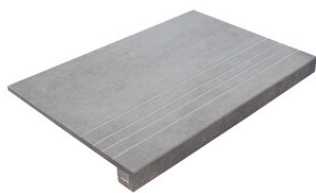

Grès Cérame

RODAPIÉ 10X60 PULIDO
| 60X120 / 24"x48"

RODAPIÉ 7,5X60
| 60X60 / 24"x24"

PELDAÑO ROMO 60X60
| 60X60 / 24"x24"

PELDAÑO ANGULO ROMO 60X60
| 60X60 / 24"x24"

PELDAÑO GRADONE RECTO 60X60
| 60X60 / 24"x24"