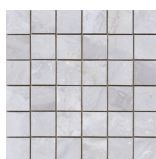

32,5x22,5 /

HEXAGON AMPLE BEIGE PULIDO
32,5X22,5
SP2046 | Polis |

HEXAGON AMPLE NATURE PULIDO
32,5X22,5
SP2046 | Polis |

HEXAGON AMPLE DARK PULIDO
32,5X22,5
SP2046 | Polis |

HEXAGON AMPLE WHITE PULIDO
32,5X22,5
SP2046 | Polis |

30x30 / 12"x12"

MOSAICO BEIGE PULIDO 30X30
SP2037 | Polis |

MOSAICO NATURE PULIDO 30X30
SP2037 | Polis |

MOSAICO DARK PULIDO 30X30
SP2037 | Polis |

MOSAICO WHITE PULIDO 30X30
SP2037 | Polis |

26x27 / 11"x11"

HEXAGON WHITE PULIDO 26X27
SP2055 | Polis |

HEXAGON BEIGE PULIDO 26X27
SP2055 | Polis |

HEXAGON NATURE PULIDO 26X27
SP2055 | Polis |

HEXAGON DARK PULIDO 26X27
SP2055 | Polis |

Nez De Marche

Grès Cérame

RODAPIÉ 10X60 PULIDO
| 60X120 / 24"x48"