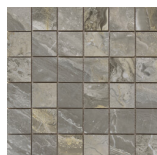

MOSAICO NATURE PULIDO 30X30
SP2037 | Polis |