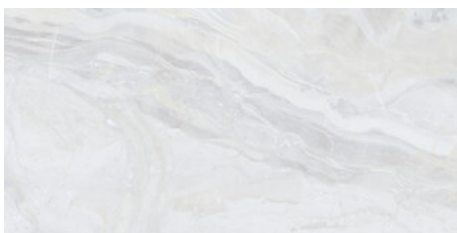

cifre
cerámica

Série **Luxury**

60x120 RC / 24"x48"

60x60 SL / 24"x24"

60x120 Rc / 24"x48"

BEIGE PULIDO 60x120 RC
G.177 | Polis | Terre Neutre
Rectifié.

DARK PULIDO 60x120 RC
G.177 | Polis | Terre Neutre
Rectifié.

NATURE PULIDO 60x120 RC
G.177 | Polis | Terre Neutre
Rectifié.

WHITE PULIDO 60x120 RC
G.177 | Polis | Terre Neutre
Rectifié.

60x60 SI / 24"x24"

BEIGE BRILLO 60x60 SL
G.109 | BRILLANT | Terre Neutre

WHITE BRILLO 60x60 SL
G.109 | BRILLANT | Terre Neutre