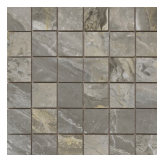

NATURE PULIDO 60x120 RC
G.177 | Polis | Terre Neutre
Rectifié.

WHITE PULIDO 60x120 RC
G.177 | Polis | Terre Neutre
Rectifié.

60x60 SI / 24"x24"

BEIGE BRILLO 60x60 SL
G.109 | BRILLANT | Terre Neutre

WHITE BRILLO 60x60 SL
G.109 | BRILLANT | Terre Neutre

DARK BRILLO 60x60 SL
G.109 | BRILLANT | Terre Neutre

32,5x22,5 /

HEXAGON AMPLE BEIGE PULIDO
32,5X22,5
SP2046 | Polis |

HEXAGON AMPLE NATURE PULIDO
32,5X22,5
SP2046 | Polis |

HEXAGON AMPLE DARK PULIDO
32,5X22,5
SP2046 | Polis |

HEXAGON AMPLE WHITE PULIDO
32,5X22,5
SP2046 | Polis |

30x30 / 12"x12"

MOSAICO BEIGE PULIDO 30X30
SP2037 | Polis |

MOSAICO NATURE PULIDO 30X30
SP2037 | Polis |

MOSAICO DARK PULIDO 30X30
SP2037 | Polis |

MOSAICO WHITE PULIDO 30X30
SP2037 | Polis |

26x27 / 11"x11"

HEXAGON WHITE PULIDO 26X27
SP2055 | Polis |

HEXAGON BEIGE PULIDO 26X27
SP2055 | Polis |

HEXAGON NATURE PULIDO 26X27
SP2055 | Polis |

HEXAGON DARK PULIDO 26X27
SP2055 | Polis |

Nez De Marche