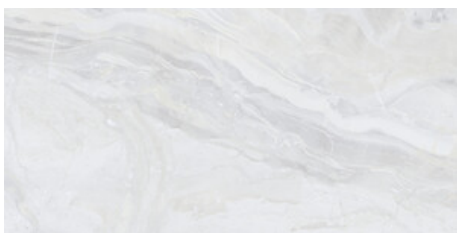

60x120 Rc / 24"x48"

---

**BEIGE PULIDO 60x120 RC**  
G.177 | Polis | Terre Neutre  
Rectifié.

**DARK PULIDO 60x120 RC**  
G.177 | Polis | Terre Neutre  
Rectifié.

**NATURE PULIDO 60x120 RC**  
G.177 | Polis | Terre Neutre  
Rectifié.