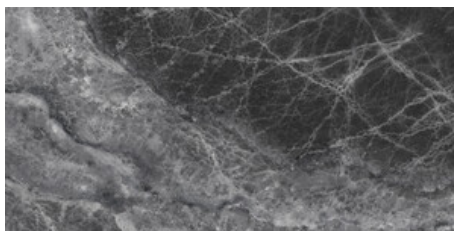

GREY PULIDO GRANILLA 60x120 RC
G.155 | Polissage de premi re qualit  | Terre Neutre
Rectifi .

BLACK PULIDO GRANILLA 60x120 RC
G.155 | Polissage de premi re qualit  | Terre Neutre
Rectifi .