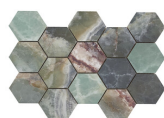

HEXAGON AMPLE JADE PULIDO

32,5X22,5
SP2046 | Polis |