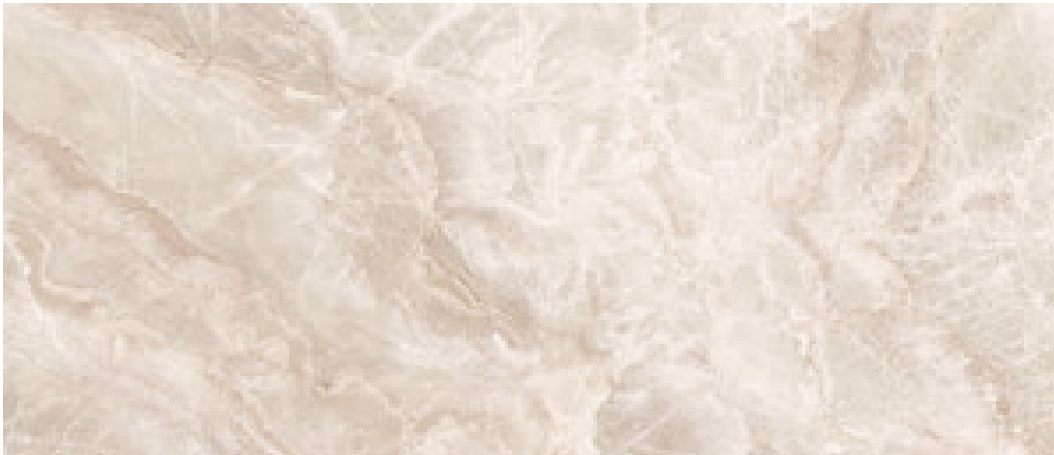

Série **Lixium**

120x280 RC / 48"x111"

120x120 RC / 48"x48"

60x120 RC / 24"x48"

120x280 Rc / 48"x111"

GREY PULIDO 120X280 RC
G.196 | Polis | Masse Coloré
Rectifié.

JADE PULIDO 120X280 RC
G.196 | Polis | Masse Coloré
Rectifié.

BLACK PULIDO 120X280 RC

G.196 | Polis | Masse Coloré
Rectifié.

CREAM PULIDO 120X280 RC

G.196 | Polis | Masse Coloré
Rectifié.

120x120 Rc / 48"x48"**GREY PULIDO GRANILLA 120x120****RC**

G.157 | Polissage de premi re qualit  | Terre Neutre Rectifi .