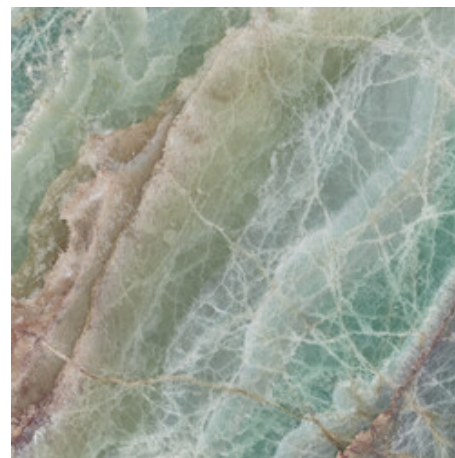

**BLACK PULIDO GRANILLA 120x120****RC**

G.157 | Polissage de premi re qualit  | Terre Neutre Rectifi .

**JADE PULIDO GRANILLA 120x120****RC**

G.157 | Polissage de premi re qualit  | Terre Neutre Rectifi .