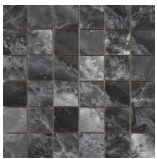

HEXAGON AMPLE BLACK PULIDO
32,5X22,5
SP2046 | Polis |

30x30 / 12"x12"

MOSAICO CREAM PULIDO 30x30
SP2037 | Polis |

MOSAICO JADE PULIDO 30x30
SP2037 | Polis |

MOSAICO GREY PULIDO 30x30
SP2037 | Polis |

MOSAICO BLACK PULIDO 30x30
SP2037 | Polis |