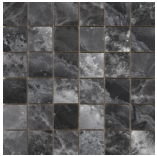

HEXAGON AMPLE BLACK PULIDO
32,5X22,5
SP2046 | Polis |

30x30 / 12"x12"

MOSAICO CREAM PULIDO 30x30
SP2037 | Polis |

MOSAICO JADE PULIDO 30x30
SP2037 | Polis |

MOSAICO GREY PULIDO 30x30
SP2037 | Polis |

MOSAICO BLACK PULIDO 30x30
SP2037 | Polis |