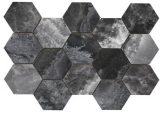

Série **Lixium**

120x280 RC / 48"x111"

120x120 RC / 48"x48"

60x120 RC / 24"x48"

120x280 Rc / 48"x111"

GREY PULIDO 120X280 RC
G.196 | Polis | Masse Coloré
Rectifié.

JADE PULIDO 120X280 RC
G.196 | Polis | Masse Coloré
Rectifié.

BLACK PULIDO 120X280 RC

G.196 | Polis | Masse Coloré
Rectifié.

CREAM PULIDO 120X280 RC

G.196 | Polis | Masse Coloré
Rectifié.

120x120 Rc / 48"x48"**GREY PULIDO GRANILLA 120x120****RC**

G.157 | Polissage de premi re qualit  | Terre Neutre Rectifi .

**BLACK PULIDO GRANILLA 120x120****RC**

G.157 | Polissage de premi re qualit  | Terre Neutre Rectifi .

**JADE PULIDO GRANILLA 120x120****RC**

G.157 | Polissage de premi re qualit  | Terre Neutre Rectifi .

HEXAGON AMPLE BLACK PULIDO
32,5X22,5
SP2046 | Polis |

30x30 / 12"x12"

MOSAICO CREAM PULIDO 30x30
SP2037 | Polis |

MOSAICO JADE PULIDO 30x30
SP2037 | Polis |

MOSAICO GREY PULIDO 30x30
SP2037 | Polis |

MOSAICO BLACK PULIDO 30x30
SP2037 | Polis |