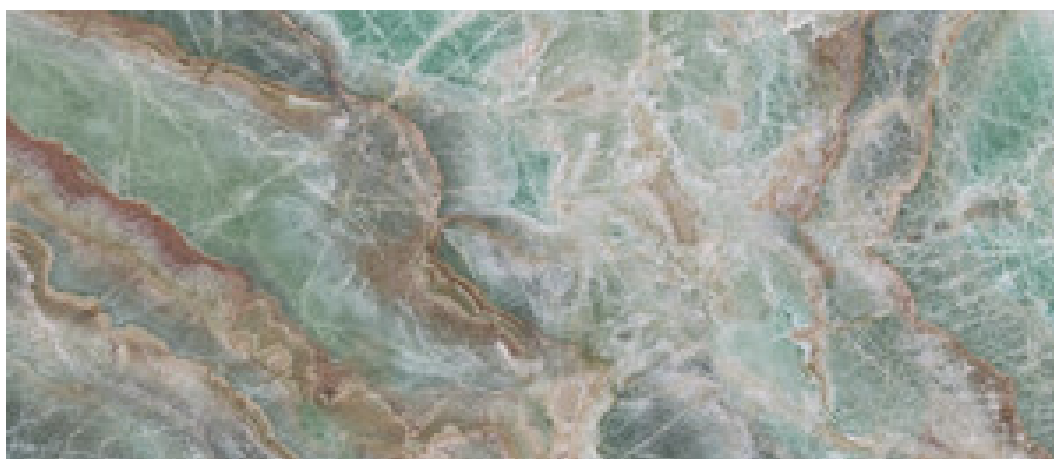

Série **Lixium**

120x280 RC / 48"x111"

120x120 RC / 48"x48"

60x120 RC / 24"x48"

120x280 Rc / 48"x111"

GREY PULIDO 120X280 RC
G.196 | Polis | Masse Coloré
Rectifié.

JADE PULIDO 120X280 RC
G.196 | Polis | Masse Coloré
Rectifié.