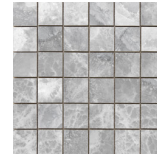

BLACK PULIDO GRANILLA 60x120 RC
G.155 | Polissage de premi re qualit  | Terre Neutre
Rectifi .

JADE PULIDO GRANILLA 60x120 RC
G.155 | Polissage de premi re qualit  | Terre Neutre
Rectifi .

CREAM PULIDO GRANILLA 60x120 RC
G.155 | Polissage de premi re qualit  | Terre Neutre
Rectifi .

32,5x22,5 /

HEXAGON AMPLE CREAM PULIDO
32,5X22,5
SP2046 | Polis |

HEXAGON AMPLE JADE PULIDO
32,5X22,5
SP2046 | Polis |

HEXAGON AMPLE GREY PULIDO
32,5X22,5
SP2046 | Polis |

HEXAGON AMPLE BLACK PULIDO
32,5X22,5
SP2046 | Polis |

30x30 / 12"x12"

MOSAICO CREAM PULIDO 30x30
SP2041 | Polis |

MOSAICO JADE PULIDO 30x30
SP2041 | Polis |

MOSAICO GREY PULIDO 30x30
SP2041 | Polis |

MOSAICO BLACK PULIDO 30x30
SP2041 | Polis |

Nez De Marche

Grès Cérame