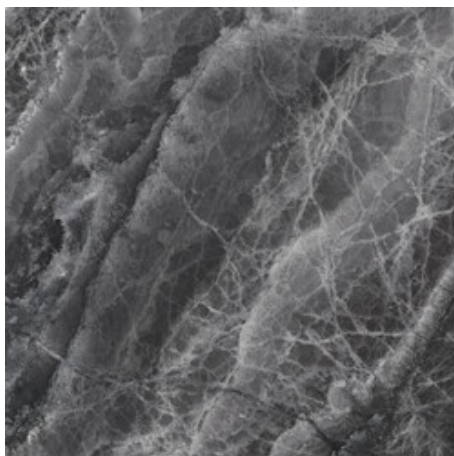

BLACK PULIDO 120X280 RC

G.196 | Polis | Masse Coloré
Rectifié.

CREAM PULIDO 120X280 RC

G.196 | Polis | Masse Coloré
Rectifié.

120x120 Rc / 48"x48"**GREY PULIDO GRANILLA 120x120****RC**

G.157 | Polissage de premi re qualit  | Terre Neutre Rectifi .

**BLACK PULIDO GRANILLA 120x120****RC**

G.157 | Polissage de premi re qualit  | Terre Neutre Rectifi .

**JADE PULIDO GRANILLA 120x120****RC**

G.157 | Polissage de premi re qualit  | Terre Neutre Rectifi .