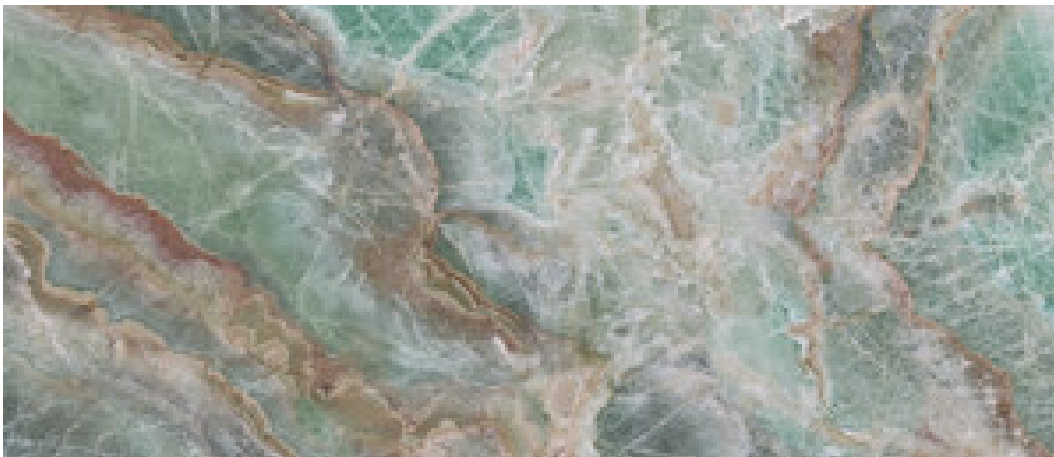

Série **Lixium**

120x280 RC / 48"x111"

120x120 RC / 48"x48"

60x120 RC / 24"x48"

120x280 Rc / 48"x111"

GREY PULIDO 120X280 RC
G.196 | Polis | Masse Coloré
Rectifié.

JADE PULIDO 120X280 RC
G.196 | Polis | Masse Coloré
Rectifié.