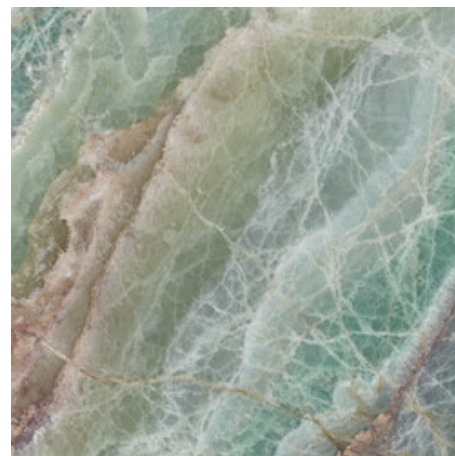

**BLACK PULIDO GRANILLA 120x120****RC**

G.157 | Polissage de premi re qualit  | Terre Neutre Rectifi .

**JADE PULIDO GRANILLA 120x120****RC**

G.157 | Polissage de premi re qualit  | Terre Neutre Rectifi .