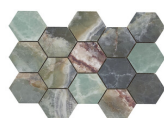

BLACK PULIDO GRANILLA 60x120 RC
G.155 | Polissage de premi re qualit  | Terre Neutre
Rectifi .

JADE PULIDO GRANILLA 60x120 RC
G.155 | Polissage de premi re qualit  | Terre Neutre
Rectifi .

CREAM PULIDO GRANILLA 60x120 RC
G.155 | Polissage de premi re qualit  | Terre Neutre
Rectifi .

32,5x22,5 /

HEXAGON AMPLE CREAM PULIDO
32,5X22,5
SP2046 | Polis |

HEXAGON AMPLE JADE PULIDO
32,5X22,5
SP2046 | Polis |

HEXAGON AMPLE GREY PULIDO
32,5X22,5
SP2046 | Polis |

HEXAGON AMPLE BLACK PULIDO
32,5X22,5
SP2046 | Polis |