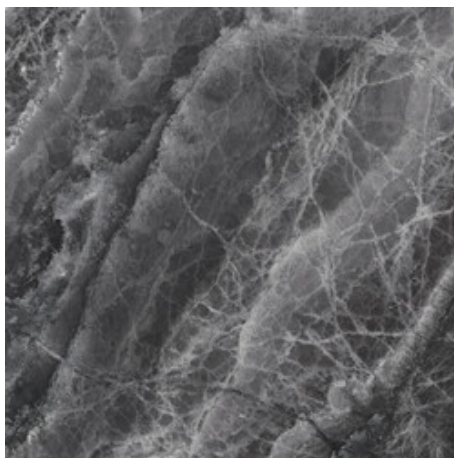

BLACK PULIDO 120X280 RC

G.196 | Polis | Masse Coloré
Rectifié.

CREAM PULIDO 120X280 RC

G.196 | Polis | Masse Coloré
Rectifié.

120x120 Rc / 48"x48"**GREY PULIDO GRANILLA 120x120****RC**

G.157 | Polissage de premi re qualit  | Terre Neutre Rectifi .

**BLACK PULIDO GRANILLA 120x120****RC**

G.157 | Polissage de premi re qualit  | Terre Neutre Rectifi .

**JADE PULIDO GRANILLA 120x120****RC**

G.157 | Polissage de premi re qualit  | Terre Neutre Rectifi .