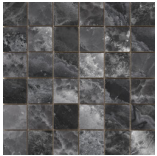

30x30 / 12"x12"

MOSAICO CREAM PULIDO 30x30
SP2041 | Polis |

MOSAICO JADE PULIDO 30x30
SP2041 | Polis |

MOSAICO GREY PULIDO 30x30
SP2041 | Polis |

MOSAICO BLACK PULIDO 30x30
SP2041 | Polis |

Nez De Marche

Grès Cérame