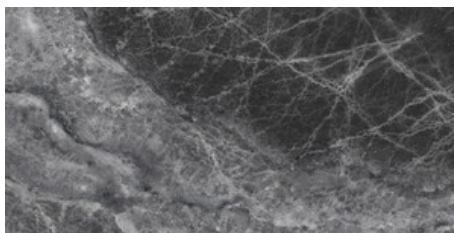

BLACK PULIDO GRANILLA 60x120 RC

G.155 | Polissage de premi re qualit  | Terre Neutre
Rectifi .