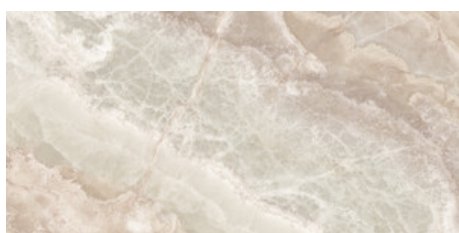

CREAM PULIDO GRANILLA 60x120 RC

G.155 | Polissage de premi re qualit  | Terre Neutre
Rectifi .

32,5x22,5 /

HEXAGON AMPLE CREAM PULIDO

32,5X22,5
SP2046 | Polis |

HEXAGON AMPLE JADE PULIDO

32,5X22,5
SP2046 | Polis |

HEXAGON AMPLE GREY PULIDO

32,5X22,5
SP2046 | Polis |