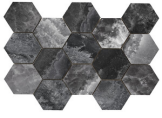

BLACK PULIDO GRANILLA 60x120 RC
G.155 | Polissage de premi re qualit  | Terre Neutre
Rectifi .

JADE PULIDO GRANILLA 60x120 RC
G.155 | Polissage de premi re qualit  | Terre Neutre
Rectifi .

CREAM PULIDO GRANILLA 60x120 RC
G.155 | Polissage de premi re qualit  | Terre Neutre
Rectifi .

32,5x22,5 /

HEXAGON AMPLE CREAM PULIDO
32,5X22,5
SP2046 | Polis |

HEXAGON AMPLE JADE PULIDO
32,5X22,5
SP2046 | Polis |

HEXAGON AMPLE GREY PULIDO
32,5X22,5
SP2046 | Polis |

HEXAGON AMPLE BLACK PULIDO
32,5X22,5
SP2046 | Polis |

30x30 / 12"x12"

MOSAICO CREAM PULIDO 30x30
SP2041 | Polis |

MOSAICO JADE PULIDO 30x30
SP2041 | Polis |

MOSAICO GREY PULIDO 30x30
SP2041 | Polis |

MOSAICO BLACK PULIDO 30x30
SP2041 | Polis |

Nez De Marche

Grès Cérame