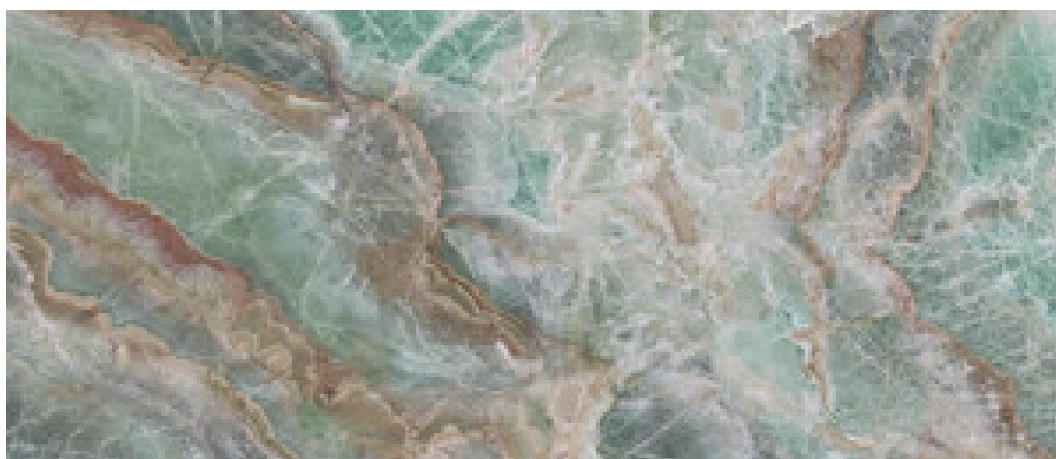

Série **Lixium**

120x280 RC / 48"x111"

120x120 RC / 48"x48"

60x120 RC / 24"x48"

120x280 Rc / 48"x111"

GREY PULIDO 120X280 RC
G.196 | Polis | Masse Coloré
Rectifié.

JADE PULIDO 120X280 RC
G.196 | Polis | Masse Coloré
Rectifié.