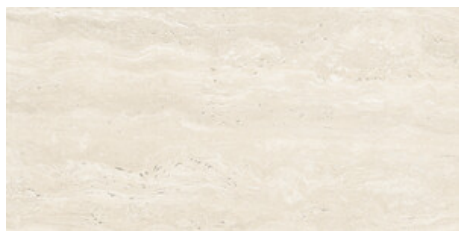

60x120 Rc / 24"x48"

IVORY PULIDO 60x120 RC
G.177 | Polis | Terre Neutre
Rectifié.