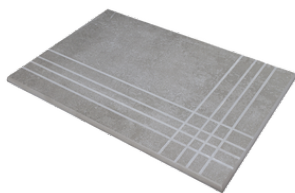

## Nez De Marche

Grès Cérame

**RODAPIÉ 10X120 PULIDO**  
| 120X120 / 48"x48"

**RODAPIÉ 10X60**  
| 60X120 / 24"x48"

**RODAPIÉ 10X60 PULIDO**  
| 60X120 / 24"x48"

**RODAPIÉ 9,5X100**  
| 100X100 / 40"x40"

**PELDAÑO ROMO 60X120**  
| 60X120 / 24"x48"

**PELDAÑO ANGULO ROMO 60X120**  
| 60X120 / 24"x48"

**PELDAÑO GRADONE RECTO 60X120**  
| 60X120 / 24"x48"

**PELDAÑO ANGULO GRADONE RECTO 60X120**  
| 60X120 / 24"x48"