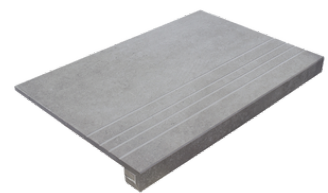

PELDAÑO ANGULO GRADONE RECTO 60X120
| 60X120 / 24"x48"