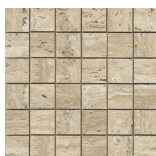

GREY MATE 30X60 SL RC
G.1078 | MAT | Terre Neutre
Rectifié.

WHITE MATE 30X60 SL RC
G.1078 | MAT | Terre Neutre
Rectifié.

30x60 Rc / 12"x24"

BEIGE PULIDO 30x60 RC
G.172 | Polis | Terre Neutre
Rectifié.

IVORY PULIDO 30x60 RC
G.172 | Polis | Terre Neutre
Rectifié.

GREY PULIDO 30x60 RC
G.172 | Polis | Terre Neutre
Rectifié.

WHITE PULIDO 30x60 RC
G.172 | Polis | Terre Neutre
Rectifié.

30x30 / 12"x12"

MOSAICO GREY PULIDO PREMIUM
30x30
SP2037 | Polissage de premi re qualit  |