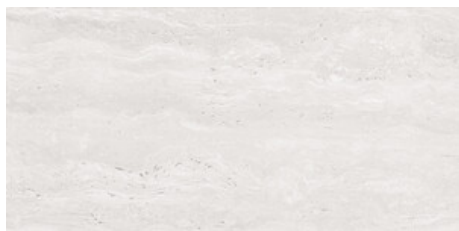

60x120 SI Rc / 24"x48"

WHITE MATE 60x120 SL RC
G.1093 | MAT | Terre Neutre
Rectifié.