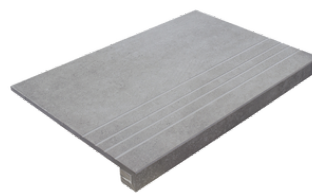

PELDAÑO GRADONE RECTO 60X120
| 60X120 / 24"x48"