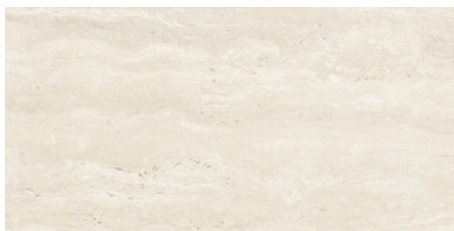

IVORY MATE 60x120 SL RC
G.1093 | MAT | Terre Neutre
Rectifié.