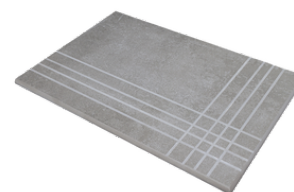

RODAPIÉ 7,5X60
| 60X60 / 24"x24"

RODAPIÉ 7.5X60 PULIDO
| 60X60 / 24"x24"

PELDAÑO ROMO 60X120
| 60X120 / 24"x48"

PELDAÑO ROMO 60X60
| 60X60 / 24"x24"

PELDAÑO ANGULO ROMO 60X60
| 60X60 / 24"x24"

PELDAÑO ANGULO ROMO 60X120
| 60X120 / 24"x48"