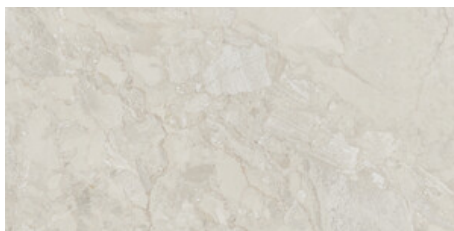

KUARTZ BEIGE PULIDO 60x120 RC
G.177 | Polis | Terre Neutre
Rectifié.

KUARTZ GREY PULIDO 60x120 RC
G.177 | Polis | Terre Neutre
Rectifié.

KUARTZ WHITE PULIDO 60x120 RC
G.177 | Polis | Terre Neutre
Rectifié.