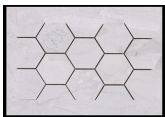

32,5x22,5 /

SP2046 | Polis |