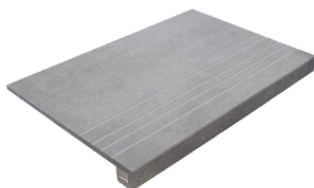

PELDAÑO GRADONE RECTO 60X60
| 60X60 / 24"x24"