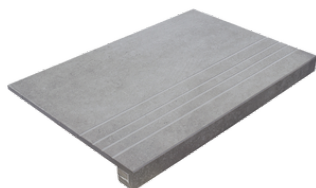

RODAPIÉ 7,5X60
| 60X60 / 24"x24"

RODAPIÉ 7.5X60 PULIDO
| 60X60 / 24"x24"

PELDAÑO ROMO 60X120
| 60X120 / 24"x48"

PELDAÑO ROMO 60X60
| 60X60 / 24"x24"

PELDAÑO ANGULO ROMO 60X60
| 60X60 / 24"x24"

PELDAÑO ANGULO ROMO 60X120
| 60X120 / 24"x48"