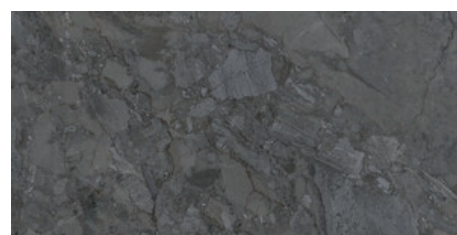

**KUARTZ ANTHRACITE MATE 60x120
SL RC**
G.88 | MAT | Masse Coloré
Rectifié.