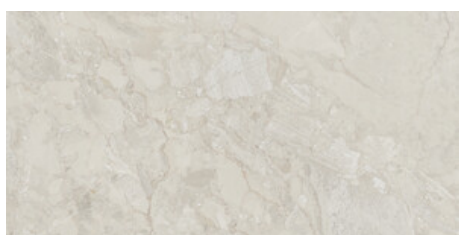

60x120 Sl Rc / 24"x48"

KUARTZ BEIGE MATE 60x120 SL RC
G.88 | MAT | Masse Coloré
Rectifié.