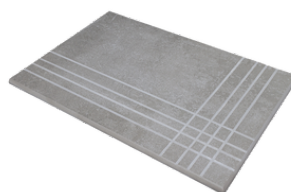

RODAPIÉ 7,5X60
| 60X60 / 24"x24"

RODAPIÉ 7.5X60 PULIDO
| 60X60 / 24"x24"

PELDAÑO ROMO 60X120
| 60X120 / 24"x48"

PELDAÑO ROMO 60X60
| 60X60 / 24"x24"

PELDAÑO ANGULO ROMO 60X60
| 60X60 / 24"x24"

PELDAÑO ANGULO ROMO 60X120
| 60X120 / 24"x48"