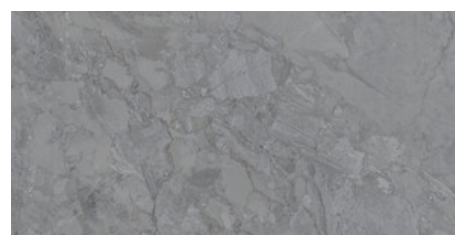

**KUARTZ ANTHRACITE MATE 60x120
SL RC**
G.88 | MAT | Masse Coloré
Rectifié.