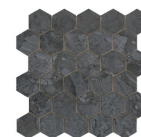

**KUARTZ MOSAICO WHITE PULIDO
30X30**
SP2037 | Polis |

**KUARTZ MOSAICO BEIGE PULIDO
30X30**
SP2037 | Polis |

KUARTZ MOSAICO GREY MATE 30x30
SP2037 | MAT |

**KUARTZ MOSAICO GREY PULIDO
30X30**
SP2037 | Polis |

26x27 / 11"x11"

**KUARTZ HEXAGON ANTHRACITE
PULIDO 26X27**
SP2054 | Polis |

KUARTZ HEXAGON GREY MATE 26X27
SP2051 | MAT |

**KUARTZ HEXAGON WHITE MATE
26X27**
SP2051 | MAT |

**KUARTZ HEXAGON WHITE PULIDO
26X27**
SP2054 | Polis |

**KUARTZ HEXAGON ANTHRACITE
MATE 26X27**
SP2051 | MAT |

**KUARTZ HEXAGON BEIGE MATE
26X27**
SP2051 | MAT |

KUARTZ HEXAGON BEIGE PULIDO
26X27
SP2054 | Polis |

KUARTZ HEXAGON GREY PULIDO
26X27
SP2054 | Polis |