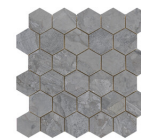

SP2037 | MAT |

KUARTZ MOSAICO GREY MATE 30x30

SP2037 | MAT |

**KUARTZ MOSAICO ANTHRACITE
MATE 30X30**
SP2037 | MAT |

**KUARTZ MOSAICO WHITE PULIDO
30X30**
SP2037 | Polis |

**KUARTZ MOSAICO GREY PULIDO
30X30**
SP2037 | Polis |

**KUARTZ MOSAICO ANTHRACITE
PULIDO 30X30**
SP2037 | Polis |

**KUARTZ MOSAICO BEIGE PULIDO
30X30**
SP2037 | Polis |

26x27 / 11"x11"

**KUARTZ HEXAGON ANTHRACITE
PULIDO 26X27**
SP2054 | Polis |

**KUARTZ HEXAGON WHITE MATE
26X27**
SP2051 | MAT |

**KUARTZ HEXAGON ANTHRACITE
MATE 26X27**
SP2051 | MAT |

KUARTZ HEXAGON GREY MATE 26X27
SP2051 | MAT |

**KUARTZ HEXAGON WHITE PULIDO
26X27**
SP2054 | Polis |

**KUARTZ HEXAGON BEIGE MATE
26X27**
SP2051 | MAT |