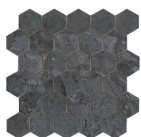

**KUARTZ MOSAICO BEIGE MATE
30x30**
SP2037 | MAT |

**KUARTZ MOSAICO ANTHRACITE
MATE 30X30**
SP2037 | MAT |

**KUARTZ MOSAICO ANTHRACITE
PULIDO 30X30**
SP2037 | Polis |

**KUARTZ MOSAICO WHITE MATE
30x30**
SP2037 | MAT |

**KUARTZ MOSAICO WHITE PULIDO
30X30**
SP2037 | Polis |

**KUARTZ MOSAICO BEIGE PULIDO
30X30**
SP2037 | Polis |

KUARTZ MOSAICO GREY MATE 30x30
SP2037 | MAT |

**KUARTZ MOSAICO GREY PULIDO
30X30**
SP2037 | Polis |

26x27 / 11"x11"

**KUARTZ HEXAGON ANTHRACITE
PULIDO 26X27**
SP2054 | Polis |

KUARTZ HEXAGON GREY MATE 26X27
SP2051 | MAT |

**KUARTZ HEXAGON WHITE MATE
26X27**
SP2051 | MAT |

**KUARTZ HEXAGON WHITE PULIDO
26X27**
SP2054 | Polis |