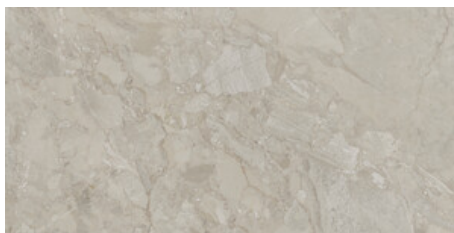

KUARTZ BEIGE PULIDO 60x120 RC
G.177 | Polis | Terre Neutre
Rectifié.