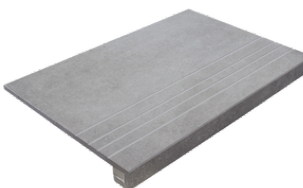

PELDAÑO ANGULO GRADONE RECTO 60X120
| 60X120 / 24"x48"