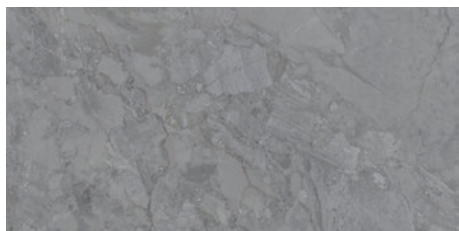

60x120 Rc / 24"x48"

**KUARTZ ANTHRACITE PULIDO
60x120 RC**
G.177 | Polis | Terre Neutre
Rectifié.