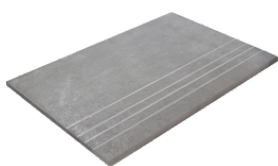

Nez De Marche

Grès Cérame

RODAPIÉ 10X60
| 60X120 / 24"x48"

RODAPIÉ 10X60 PULIDO
| 60X120 / 24"x48"

RODAPIÉ 7,5X60
| 60X60 / 24"x24"

RODAPIÉ 7.5X60 PULIDO
| 60X60 / 24"x24"

PELDAÑO ROMO 60X120
| 60X120 / 24"x48"