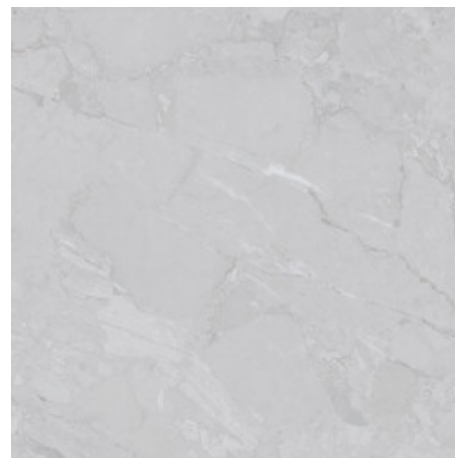

KUARTZ GREY MATE 120x120 SL RC
G.191 | MAT | Masse Coloré
Rectifié.