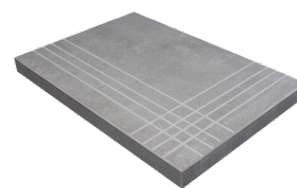

PELDAÑO ANGULO GRADONE RECTO 60X60
| 60X60 / 24"x24"