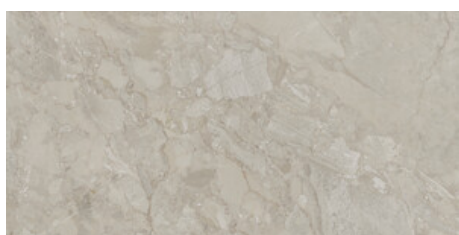

60x120 Sl Rc / 24"x48"

KUARTZ BEIGE MATE 60x120 SL RC
G.88 | MAT | Masse Coloré
Rectifié.