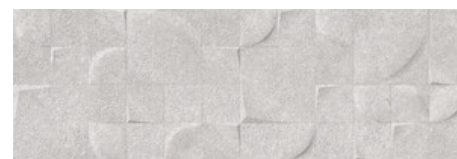

KONE KEPLER PEARL MATE 30x90 RC
G.112 | MAT | Pâte blanche
Rectifié.