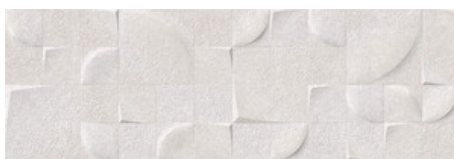

60x60 SI Rc / 24"x24"

KONE PEARL MATE 60x60 RC
G.1077 | MAT | Terre Neutre
Rectifié.

KONE SAND MATE 60x60 SL RC
G.1077 | MAT | Terre Neutre
Rectifié.

KONE GREIGE MATE 60x60 SL RC
G.1077 | MAT | Terre Neutre
Rectifié.

30x90 Rc / 12"x36"

KONE SAND MATE 30x90 RC
G.104 | MAT | Pâte blanche
Rectifié.

KONE PEARL MATE 30x90 RC
G.104 | MAT | Pâte blanche
Rectifié.

KONE GREIGE MATE 30x90 RC
G.104 | MAT | Pâte blanche
Rectifié.

KONE GLACIAR MATE 30x90 RC

G.104 | MAT | Pâte blanche
Rectifié.

KONE KEPLER SAND MATE 30x90 RC

G.112 | MAT | Pâte blanche
Rectifié.

KONE KEPLER PEARL MATE 30x90 RC

G.112 | MAT | Pâte blanche
Rectifié.

KONE KEPLER GREIGE MATE 30x90 RC