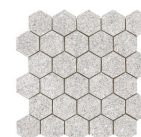

30x90 Rc / 12"x36"

KONE SAND MATE 30x90 RC
G.104 | MAT | Pâte blanche
Rectifié.

KONE PEARL MATE 30x90 RC
G.104 | MAT | Pâte blanche
Rectifié.

KONE GREIGE MATE 30x90 RC
G.104 | MAT | Pâte blanche
Rectifié.

KONE GLACIAR MATE 30x90 RC

G.104 | MAT | Pâte blanche
Rectifié.

KONE KEPLER SAND MATE 30x90 RC

G.112 | MAT | Pâte blanche
Rectifié.

KONE KEPLER PEARL MATE 30x90 RC

G.112 | MAT | Pâte blanche
Rectifié.

KONE KEPLER GREIGE MATE 30x90 RC

G.112 | MAT | Pâte blanche
Rectifié.

KONE KEPLER GLACIAR MATE 30x90 RC

G.112 | MAT | Pâte blanche
Rectifié.

30x30 / 12"x12"

KONE MOSAICO SAND MATE 30x30

SP2037 | MAT |

KONE MOSAICO PEARL MATE 30x30

SP2037 | MAT |

KONE MOSAICO GREIGE MATE 30x30

SP2037 | MAT |

26x27 / 11"x11"

KONE HEXAGON GREIGE MATE 26x27

SP2051 | MAT |

KONE HEXAGON SAND MATE 26x27

SP2051 | MAT |

KONE HEXAGON PEARL MATE 26x27