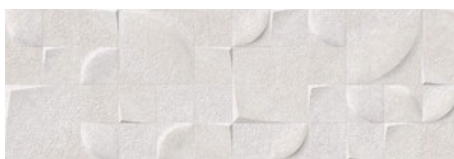

60x60 SI Rc / 24"x24"

KONE PEARL MATE 60x60 RC
G.1077 | MAT | Terre Neutre
Rectifié.

KONE SAND MATE 60x60 SL RC
G.1077 | MAT | Terre Neutre
Rectifié.

KONE GREIGE MATE 60x60 SL RC
G.1077 | MAT | Terre Neutre
Rectifié.

30x90 Rc / 12"x36"

KONE SAND MATE 30x90 RC
G.104 | MAT | Pâte blanche
Rectifié.

KONE PEARL MATE 30x90 RC
G.104 | MAT | Pâte blanche
Rectifié.

KONE GREIGE MATE 30x90 RC
G.104 | MAT | Pâte blanche
Rectifié.

KONE GLACIAR MATE 30x90 RC
G.104 | MAT | Pâte blanche
Rectifié.

KONE KEPLER SAND MATE 30x90 RC
G.112 | MAT | Pâte blanche
Rectifié.

KONE KEPLER PEARL MATE 30x90 RC
G.112 | MAT | Pâte blanche
Rectifié.

KONE KEPLER GREIGE MATE 30x90 RC
G.112 | MAT | Pâte blanche
Rectifié.