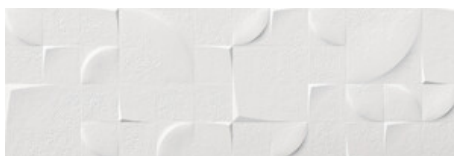

KONE KEPLER GLACIAR MATE 30x90 RC

G.112 | MAT | Pâte blanche
Rectifié.

30x30 / 12"x12"

SP2037 | MAT |

SP2037 | MAT |

SP2037 | MAT |

26x27 / 11"x11"

SP2051 | MAT |

SP2051 | MAT |

SP2051 | MAT |