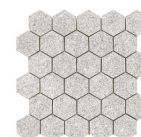

30x90 Rc / 12"x36"

KONE SAND MATE 30x90 RC
G.104 | MAT | Pâte blanche
Rectifié.

KONE PEARL MATE 30x90 RC
G.104 | MAT | Pâte blanche
Rectifié.

KONE GREIGE MATE 30x90 RC
G.104 | MAT | Pâte blanche
Rectifié.

KONE GLACIAR MATE 30x90 RC
G.104 | MAT | Pâte blanche
Rectifié.

KONE KEPLER SAND MATE 30x90 RC
G.112 | MAT | Pâte blanche
Rectifié.

KONE KEPLER PEARL MATE 30x90 RC
G.112 | MAT | Pâte blanche
Rectifié.

KONE KEPLER GREIGE MATE 30x90 RC
G.112 | MAT | Pâte blanche
Rectifié.

KONE KEPLER GLACIAR MATE 30x90 RC
G.112 | MAT | Pâte blanche
Rectifié.

30x30 / 12"x12"

KONE MOSAICO SAND MATE 30x30
SP2037 | MAT |

KONE MOSAICO PEARL MATE 30x30
SP2037 | MAT |

KONE MOSAICO GREIGE MATE 30x30
SP2037 | MAT |

26x27 / 11"x11"

KONE HEXAGON GREIGE MATE 26x27
SP2051 | MAT |

KONE HEXAGON SAND MATE 26x27
SP2051 | MAT |

KONE HEXAGON PEARL MATE 26x27
SP2051 | MAT |

Nez De Marche

Grès Cérame

**RODAPIÉ 7,5X60**
| 60X60 / 24"x24"**PELDAÑO ROMO 60X60**
| 60X60 / 24"x24"**PELDAÑO ANGULO ROMO 60X60**
| 60X60 / 24"x24"**PELDAÑO GRADONE RECTO 60X60**
| 60X60 / 24"x24"**PELDAÑO ANGULO GRADONE RECTO 60X60**
| 60X60 / 24"x24"