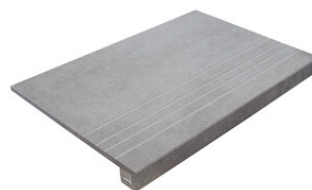

PELDAÑO ROMO 20X120
| 20X120 / 8"x48"

PELDAÑO ROMO 25X150
| 25X150 / 10"x59"

PELDAÑO ANGULO ROMO 20X120
| 20X120 / 8"x48"

PELDAÑO ANGULO ROMO 25X150
| 25X150 / 10"x59"

PELDAÑO GRADONE RECTO 20X120
| 20X120 / 8"x48"