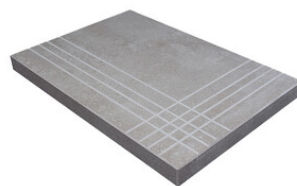

KEREN NUT MATE 20x120 SL RC

G.100 | MAT | Terre Neutre
Rectifié.

KEREN MAPLE MATE 20x120 SL RC

G.100 | MAT | Terre Neutre
Rectifié.

Nez De Marche

Grès Cérame

RODAPIÉ 10X60
| 20X120 / 8"x48"

RODAPIÉ 8X75
| 25X150 / 10"x59"

PELDAÑO ROMO 20X120
| 20X120 / 8"x48"

PELDAÑO ROMO 25X150
| 25X150 / 10"x59"

PELDAÑO ANGULO ROMO 20X120
| 20X120 / 8"x48"

PELDAÑO ANGULO ROMO 25X150
| 25X150 / 10"x59"

PELDAÑO GRADONE RECTO 20X120
| 20X120 / 8"x48"

PELDAÑO GRADONE RECTO 25X150
| 25X150 / 10"x59"

PELDAÑO ANGULO GRADONE RECTO 20X120
| 20X120 / 8"x48"

PELDAÑO ANGULO GRADONE RECTO 25X150
| 25X150 / 10"x59"

Galerie