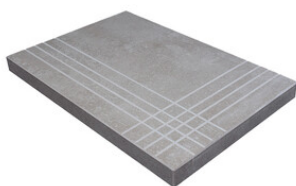

# Série **Kelaya**

30x120 XS / 12"x48"

**30x120 Xs / 12"x48"**

---

**KELAYA ELM MATE 30X120 XS**  
G.75 | MAT | Terre Neutre

**KELAYA MAPLE MATE 30X120 XS**  
G.75 | MAT | Terre Neutre

**KELAYA OAK MATE 30X120 XS**  
G.75 | MAT | Terre Neutre

**Nez De Marche**

Grès Cérame

**RODAPIÉ 10X60**  
| 30X120 / 12"x48"

**PELDAÑO ROMO 30X120**  
| 30X120 / 12"x48"

**PELDAÑO ANGULO ROMO 30X120**  
| 30X120 / 12"x48"

**PELDAÑO GRADONE RECTO 30X120**  
| 30X120 / 12"x48"

**PELDAÑO ANGULO GRADONE RECTO 30X120**  
| 30X120 / 12"x48"

Galerie

Les résultats indiqués représentent une approximation indicative. Ce document ne constitue pas une relation contractuelle. Pour passer des commandes ou vérifier la disponibilité des produits, veuillez contacter l'entreprise.