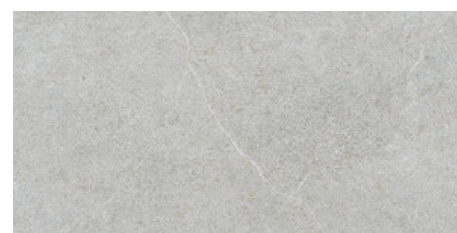

KAVAN GREY MATE 120x120 SL RC
G.201 | MAT | Terre Neutre Rectifié.

KAVAN IVORY MATE 120x120 SL RC ANTISLIP
G.5201 | MAT | Terre Neutre Rectifié.

KAVAN CREAM MATE 120x120 SL RC ANTISLIP
G.5201 | MAT | Terre Neutre Rectifié.

KAVAN GREY MATE 120x120 SL RC ANTISLIP
G.5201 | MAT | Terre Neutre Rectifié.

60x120 SI Rc / 24"x48"

KAVAN CREAM MATE 60x120 SL RC
G.1093 | MAT | Terre Neutre
Rectifié.

KAVAN IVORY MATE 60x120 SL RC
G.1093 | MAT | Terre Neutre
Rectifié.

KAVAN GREY MATE 60x120 SL RC
G.1093 | MAT | Terre Neutre
Rectifié.

**KAVAN CREAM MATE 60x120 SL RC
ANTISLIP**
G.5093 | MAT | Terre Neutre
Rectifié.

**KAVAN IVORY MATE 60x120 SL RC
ANTISLIP**
G.5093 | MAT | Terre Neutre
Rectifié.