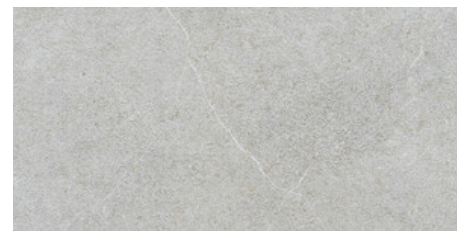

**KAVAN GREY MATE 120x120 SL RC**  
G.201 | MAT | Terre Neutre Rectifié.

**KAVAN IVORY MATE 120x120 SL RC ANTISLIP**  
G.5201 | MAT | Terre Neutre Rectifié.

**KAVAN CREAM MATE 120x120 SL RC ANTISLIP**  
G.5201 | MAT | Terre Neutre Rectifié.

**KAVAN GREY MATE 120x120 SL RC ANTISLIP**  
G.5201 | MAT | Terre Neutre Rectifié.

**60x120 SI Rc / 24"x48"**

---

**KAVAN CREAM MATE 60x120 SL RC**  
G.1093 | MAT | Terre Neutre  
Rectifié.

**KAVAN IVORY MATE 60x120 SL RC**  
G.1093 | MAT | Terre Neutre  
Rectifié.

**KAVAN GREY MATE 60x120 SL RC**  
G.1093 | MAT | Terre Neutre  
Rectifié.

**KAVAN CREAM MATE 60x120 SL RC  
ANTISLIP**  
G.5093 | MAT | Terre Neutre  
Rectifié.

**KAVAN IVORY MATE 60x120 SL RC  
ANTISLIP**  
G.5093 | MAT | Terre Neutre  
Rectifié.