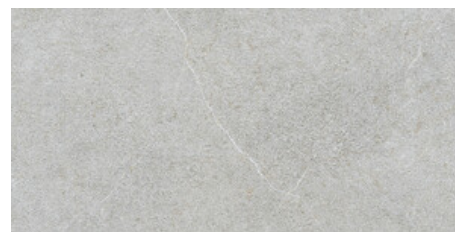

60x120 SI Rc / 24"x48"

KAVAN CREAM MATE 60x120 SL RC
G.1093 | MAT | Terre Neutre
Rectifié.

KAVAN IVORY MATE 60x120 SL RC
G.1093 | MAT | Terre Neutre
Rectifié.

KAVAN GREY MATE 60x120 SL RC
G.1093 | MAT | Terre Neutre
Rectifié.

**KAVAN CREAM MATE 60x120 SL RC
ANTISLIP**
G.5093 | MAT | Terre Neutre
Rectifié.

**KAVAN IVORY MATE 60x120 SL RC
ANTISLIP**
G.5093 | MAT | Terre Neutre
Rectifié.

**KAVAN GREY MATE 60x120 SL RC
ANTISLIP**
G.5093 | MAT | Terre Neutre
Rectifié.