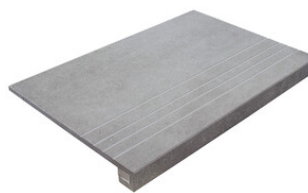

KAVAN GREY MATE 60X60 SL RC
ANTISLIP
G.5077 | MAT | Terre Neutre
Rectifié.

Nez De Marche

Grès Cérame

RODAPIÉ 10X60
| 60X120 / 24"x48"

RODAPIÉ 7,5X60
| 60X60 / 24"x24"

PELDAÑO ROMO 60X120
| 60X120 / 24"x48"

PELDAÑO ROMO 60X60
| 60X60 / 24"x24"

PELDAÑO ANGULO ROMO 60X60
| 60X60 / 24"x24"

PELDAÑO ANGULO ROMO 60X120
| 60X120 / 24"x48"

PELDAÑO GRADONE RECTO 60X120
| 60X120 / 24"x48"

PELDAÑO GRADONE RECTO 60X60
| 60X60 / 24"x24"