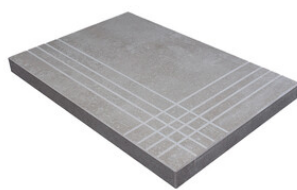

PELDAÑO ANGULO ROMO 60X120
| 60X120 / 24"x48"

PELDAÑO GRADONE RECTO 60X120
| 60X120 / 24"x48"

PELDAÑO GRADONE RECTO 60X60
| 60X60 / 24"x24"

PELDAÑO ANGULO GRADONE RECTO 60X120
| 60X120 / 24"x48"

PELDAÑO ANGULO GRADONE RECTO 60X60
| 60X60 / 24"x24"