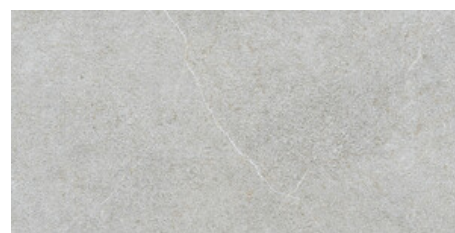

60x120 SI Rc / 24"x48"

KAVAN CREAM MATE 60x120 SL RC
G.1093 | MAT | Terre Neutre
Rectifié.

KAVAN IVORY MATE 60x120 SL RC
G.1093 | MAT | Terre Neutre
Rectifié.

KAVAN GREY MATE 60x120 SL RC
G.1093 | MAT | Terre Neutre
Rectifié.

**KAVAN CREAM MATE 60x120 SL RC
ANTISLIP**
G.5093 | MAT | Terre Neutre
Rectifié.

**KAVAN IVORY MATE 60x120 SL RC
ANTISLIP**
G.5093 | MAT | Terre Neutre
Rectifié.

**KAVAN GREY MATE 60x120 SL RC
ANTISLIP**
G.5093 | MAT | Terre Neutre
Rectifié.