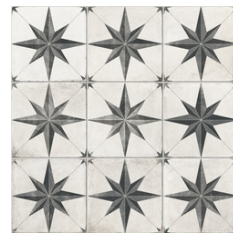

cifre
cerámica

Série Kamari

60x60 SL / 24"x24"

60x60 SI / 24"x24"

KAMARI BLOW MATE 60X60 SL
G.63 | MAT | Terre Neutre

KAMARI FINT MATE 60X60 SL
G.63 | MAT | Terre Neutre

KAMARI STAR MATE 60X60 SL
G.63 | MAT | Terre Neutre

KAMARI GIANT MATE 60X60 SL
G.63 | MAT | Terre Neutre

KAMARI PISA MATE 60X60 SL
G.63 | MAT | Terre Neutre

Galerie