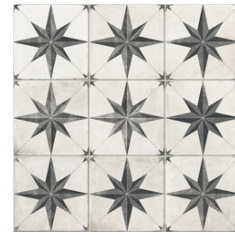

cifre
cerámica

Série **Kamari**

60x60 SL / 24"x24"

60x60 SI / 24"x24"

KAMARI BLOW MATE 60X60 SL
G.63 | MAT | Terre Neutre

KAMARI FINT MATE 60X60 SL
G.63 | MAT | Terre Neutre

KAMARI STAR MATE 60X60 SL
G.63 | MAT | Terre Neutre

KAMARI GIANT MATE 60X60 SL
G.63 | MAT | Terre Neutre

KAMARI PISA MATE 60X60 SL
G.63 | MAT | Terre Neutre

Galerie