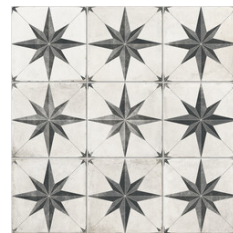

cifre
cerámica

Série **Kamari**

60x60 SL / 24"x24"

60x60 SI / 24"x24"

KAMARI BLOW MATE 60X60 SL
G.63 | MAT | Terre Neutre

KAMARI FINT MATE 60X60 SL
G.63 | MAT | Terre Neutre

KAMARI STAR MATE 60X60 SL
G.63 | MAT | Terre Neutre

KAMARI GIANT MATE 60X60 SL
G.63 | MAT | Terre Neutre

KAMARI PISA MATE 60X60 SL
G.63 | MAT | Terre Neutre

Galerie