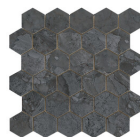

HEXAGON AMPLE WHITE PULIDO
32,5X22,5
SP2046 | Polis |

HEXAGON AMPLE ANTHRACITE
PULIDO 32,5X22,5
SP2046 | Polis |

30x30 / 12"x12"

MOSAICO BEIGE MATE 30x30
SP2037 | MAT |

MOSAICO WHITE MATE 30x30
SP2037 | MAT |

MOSAICO GREY MATE 30x30
SP2037 | MAT |

MOSAICO ANTHRACITE MATE 30X30
SP2037 | MAT |

MOSAICO WHITE PULIDO 30X30
SP2037 | Polis |

MOSAICO GREY PULIDO 30X30
SP2037 | Polis |

**MOSAICO ANTHRACITE PULIDO
30X30**
SP2037 | Polis |

MOSAICO BEIGE PULIDO 30X30
SP2037 | Polis |

26x27 / 11"x11"

**HEXAGON ANTHRACITE PULIDO
26X27**
SP2054 | Polis |

HEXAGON WHITE MATE 26X27
SP2051 | MAT |

HEXAGON ANTHRACITE MATE 26X27
SP2051 | MAT |

HEXAGON GREY MATE 26X27
SP2051 | MAT |

HEXAGON WHITE PULIDO 26X27
SP2054 | Polis |

HEXAGON BEIGE MATE 26X27
SP2051 | MAT |

HEXAGON BEIGE PULIDO 26X27
SP2054 | Polis |

HEXAGON GREY PULIDO 26X27
SP2054 | Polis |

Nez De Marche

Grès Cérame

RODAPIÉ 10X60
| 60X120 / 24"x48"