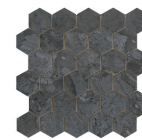

**MOSAICO GREY MATE 30x30**  
SP2037 | MAT |

**MOSAICO ANTHRACITE MATE 30X30**  
SP2037 | MAT |

**MOSAICO WHITE PULIDO 30X30**  
SP2037 | Polis |

**MOSAICO GREY PULIDO 30X30**  
SP2037 | Polis |

**MOSAICO ANTHRACITE PULIDO  
30X30**  
SP2037 | Polis |

**MOSAICO BEIGE PULIDO 30X30**  
SP2037 | Polis |

## 26x27 / 11"x11"

**HEXAGON ANTHRACITE PULIDO  
26X27**  
SP2054 | Polis |

**HEXAGON WHITE MATE 26X27**  
SP2051 | MAT |

**HEXAGON ANTHRACITE MATE 26X27**  
SP2051 | MAT |

**HEXAGON GREY MATE 26X27**  
SP2051 | MAT |

**HEXAGON WHITE PULIDO 26X27**  
SP2054 | Polis |

**HEXAGON BEIGE MATE 26X27**  
SP2051 | MAT |

**HEXAGON BEIGE PULIDO 26X27**  
SP2054 | Polis |

**HEXAGON GREY PULIDO 26X27**  
SP2054 | Polis |

**Nez De Marche**