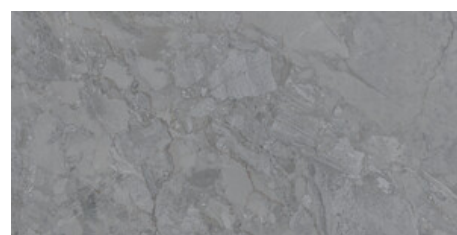

ANTHRACITE MATE 60x120 SL RC
G.88 | MAT | Masse Coloré
Rectifié.