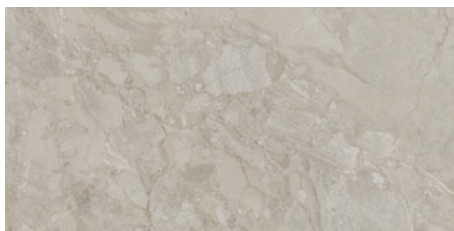

BEIGE PULIDO 60x120 RC
G.177 | Polis | Terre Neutre
Rectifié.