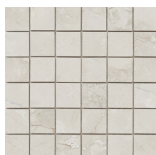

30x30 / 12"x12"

MOSAICO BEIGE MATE 30x30
SP2037 | MAT |

MOSAICO WHITE MATE 30x30
SP2037 | MAT |

MOSAICO GREY MATE 30x30
SP2037 | MAT |

MOSAICO ANTHRACITE MATE 30X30
SP2037 | MAT |

MOSAICO WHITE PULIDO 30X30
SP2037 | Polis |

MOSAICO GREY PULIDO 30X30
SP2037 | Polis |

MOSAICO ANTHRACITE PULIDO 30X30
SP2037 | Polis |

MOSAICO BEIGE PULIDO 30X30
SP2037 | Polis |

26x27 / 11"x11"

HEXAGON ANTHRACITE PULIDO 26X27
SP2054 | Polis |

HEXAGON WHITE MATE 26X27
SP2051 | MAT |