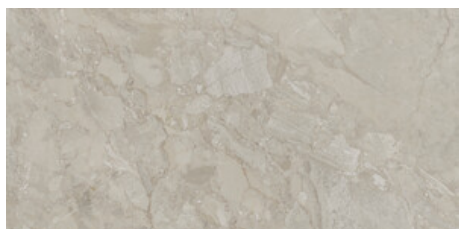

BEIGE MATE 60x120 SL RC
G.88 | MAT | Masse Coloré
Rectifié.

WHITE MATE 60x120 SL RC
G.88 | MAT | Masse Coloré
Rectifié.

ANTHRACITE MATE 60x120 SL RC
G.88 | MAT | Masse Coloré
Rectifié.

GREY MATE 60x120 SL RC
G.88 | MAT | Masse Coloré
Rectifié.