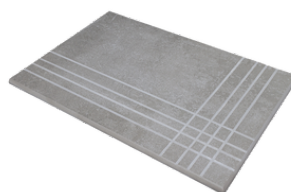

HEXAGON GREY PULIDO 26X27
SP2054 | Polis |

Nez De Marche

Grès Cérame

RODAPIÉ 10X60
| 60X120 / 24"x48"

RODAPIÉ 10X60 PULIDO
| 60X120 / 24"x48"

RODAPIÉ 7,5X60
| 60X60 / 24"x24"

RODAPIÉ 7.5X60 PULIDO
| 60X60 / 24"x24"

PELDAÑO ROMO 60X120
| 60X120 / 24"x48"

PELDAÑO ROMO 60X60
| 60X60 / 24"x24"

PELDAÑO ANGULO ROMO 60X60
| 60X60 / 24"x24"

PELDAÑO ANGULO ROMO 60X120
| 60X120 / 24"x48"

PELDAÑO GRADONE RECTO 60X120
| 60X120 / 24"x48"