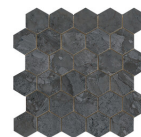

MOSAICO GREY MATE 30x30
SP2037 | MAT |

MOSAICO ANTHRACITE MATE 30X30
SP2037 | MAT |

MOSAICO WHITE PULIDO 30X30
SP2037 | Polis |

MOSAICO GREY PULIDO 30X30
SP2037 | Polis |

**MOSAICO ANTHRACITE PULIDO
30X30**
SP2037 | Polis |

MOSAICO BEIGE PULIDO 30X30
SP2037 | Polis |

26x27 / 11"x11"

**HEXAGON ANTHRACITE PULIDO
26X27**
SP2054 | Polis |

HEXAGON WHITE MATE 26X27
SP2051 | MAT |

HEXAGON ANTHRACITE MATE 26X27
SP2051 | MAT |

HEXAGON GREY MATE 26X27
SP2051 | MAT |

HEXAGON WHITE PULIDO 26X27
SP2054 | Polis |

HEXAGON BEIGE MATE 26X27
SP2051 | MAT |

HEXAGON BEIGE PULIDO 26X27
SP2054 | Polis |

HEXAGON GREY PULIDO 26X27
SP2054 | Polis |

Nez De Marche

Grès Cérame

RODAPIÉ 10X60
| 60X120 / 24"x48"