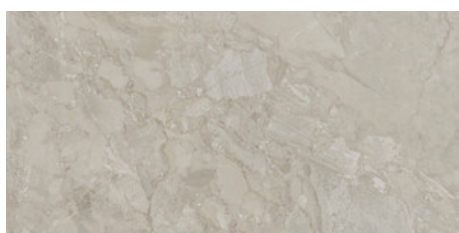

60x120 Sl Rc / 24"x48"

BEIGE MATE 60x120 SL RC
G.88 | MAT | Masse Coloré
Rectifié.