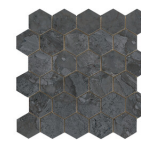

MOSAICO GREY MATE 30x30
SP2037 | MAT |

MOSAICO ANTHRACITE MATE 30X30
SP2037 | MAT |

MOSAICO WHITE PULIDO 30X30
SP2037 | Polis |

MOSAICO GREY PULIDO 30X30
SP2037 | Polis |

MOSAICO ANTHRACITE PULIDO 30X30
SP2037 | Polis |

MOSAICO BEIGE PULIDO 30X30
SP2037 | Polis |

26x27 / 11"x11"

HEXAGON ANTHRACITE PULIDO 26X27
SP2054 | Polis |

HEXAGON WHITE MATE 26X27
SP2051 | MAT |

HEXAGON ANTHRACITE MATE 26X27
SP2051 | MAT |

HEXAGON GREY MATE 26X27
SP2051 | MAT |

HEXAGON WHITE PULIDO 26X27
SP2054 | Polis |

HEXAGON BEIGE MATE 26X27
SP2051 | MAT |

HEXAGON BEIGE PULIDO 26X27
SP2054 | Polís |

HEXAGON GREY PULIDO 26X27
SP2054 | Polís |

Nez De Marche

Grès Cérame

RODAPIÉ 10X60
| 60X120 / 24"x48"