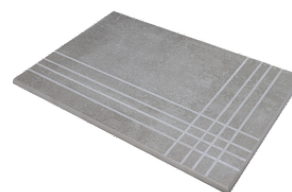

HEXAGON GREY PULIDO 26X27
SP2054 | Polis |

Nez De Marche

Grès Cérame

RODAPIÉ 10X60
| 60X120 / 24"x48"

RODAPIÉ 10X60 PULIDO
| 60X120 / 24"x48"

RODAPIÉ 7,5X60
| 60X60 / 24"x24"

RODAPIÉ 7.5X60 PULIDO
| 60X60 / 24"x24"

PELDAÑO ROMO 60X120
| 60X120 / 24"x48"

PELDAÑO ROMO 60X60
| 60X60 / 24"x24"

PELDAÑO ANGULO ROMO 60X60
| 60X60 / 24"x24"

PELDAÑO ANGULO ROMO 60X120
| 60X120 / 24"x48"

PELDAÑO GRADONE RECTO 60X120
| 60X120 / 24"x48"