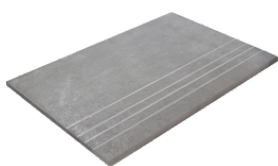

HEXAGON GREY PULIDO 26X27
SP2054 | Polis |

Nez De Marche

Grès Cérame

RODAPIÉ 10X60
| 60X120 / 24"x48"

RODAPIÉ 10X60 PULIDO
| 60X120 / 24"x48"

RODAPIÉ 7,5X60
| 60X60 / 24"x24"

RODAPIÉ 7.5X60 PULIDO
| 60X60 / 24"x24"