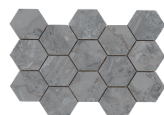

GREY PULIDO 60x60 RC
G.171 | Polis | Terre Neutre
Rectifié.

WHITE PULIDO 60x60 RC
G.171 | Polis | Terre Neutre
Rectifié.

32,5x22,5 /

HEXAGON AMPLE GREY PULIDO
32,5X22,5
SP2046 | Polis |

HEXAGON AMPLE BEIGE PULIDO
32,5X22,5
SP2046 | Polis |

HEXAGON AMPLE WHITE PULIDO
32,5X22,5
SP2046 | Polis |

HEXAGON AMPLE ANTHRACITE
PULIDO 32,5X22,5
SP2046 | Polis |

30x30 / 12"x12"

MOSAICO BEIGE MATE 30x30
SP2037 | MAT |

MOSAICO WHITE MATE 30x30
SP2037 | MAT |