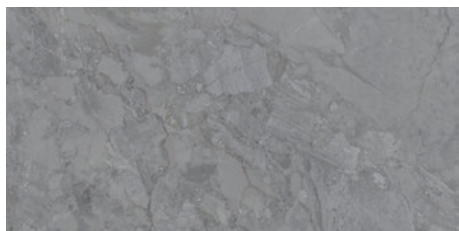

GREY MATE 120x120 SL RC

G.191 | MAT | Masse Coloré Rectifié.

WHITE MATE 120x120 SL RC

G.191 | MAT | Masse Coloré Rectifié.

60x120 Rc / 24"x48"

ANTHRACITE PULIDO 60x120 RC
G.177 | Polis | Terre Neutre
Rectifié.

BEIGE PULIDO 60x120 RC
G.177 | Polis | Terre Neutre
Rectifié.

GREY PULIDO 60x120 RC
G.177 | Polis | Terre Neutre
Rectifié.

WHITE PULIDO 60x120 RC
G.177 | Polis | Terre Neutre
Rectifié.

60x120 Sl Rc / 24"x48"