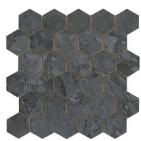

HEXAGON AMPLE WHITE PULIDO
32,5X22,5
SP2046 | Polis |

HEXAGON AMPLE ANTHRACITE
PULIDO 32,5X22,5
SP2046 | Polis |

30x30 / 12"x12"

MOSAICO BEIGE MATE 30x30
SP2037 | MAT |

MOSAICO WHITE MATE 30x30
SP2037 | MAT |

MOSAICO GREY MATE 30x30
SP2037 | MAT |

MOSAICO ANTHRACITE MATE 30X30
SP2037 | MAT |

MOSAICO WHITE PULIDO 30X30
SP2037 | Polis |

MOSAICO GREY PULIDO 30X30
SP2037 | Polis |

MOSAICO ANTHRACITE PULIDO 30X30
SP2037 | Polis |

MOSAICO BEIGE PULIDO 30X30
SP2037 | Polis |

26x27 / 11"x11"

HEXAGON ANTHRACITE PULIDO 26X27
SP2054 | Polis |

HEXAGON WHITE MATE 26X27
SP2051 | MAT |

HEXAGON ANTHRACITE MATE 26X27
SP2051 | MAT |

HEXAGON GREY MATE 26X27
SP2051 | MAT |

HEXAGON WHITE PULIDO 26X27
SP2054 | Polis |

HEXAGON BEIGE MATE 26X27
SP2051 | MAT |

HEXAGON BEIGE PULIDO 26X27
SP2054 | Polís |

HEXAGON GREY PULIDO 26X27
SP2054 | Polís |

Nez De Marche

Grès Cérame

RODAPIÉ 10X60
| 60X120 / 24"x48"