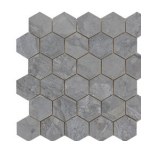

30x30 / 12"x12"

MOSAICO BEIGE MATE 30x30
SP2037 | MAT |

MOSAICO WHITE MATE 30x30
SP2037 | MAT |

MOSAICO GREY MATE 30x30
SP2037 | MAT |

MOSAICO ANTHRACITE MATE 30X30
SP2037 | MAT |

MOSAICO WHITE PULIDO 30X30
SP2037 | Polis |

MOSAICO GREY PULIDO 30X30
SP2037 | Polis |

MOSAICO ANTHRACITE PULIDO 30X30
SP2037 | Polis |

MOSAICO BEIGE PULIDO 30X30
SP2037 | Polis |

26x27 / 11"x11"

HEXAGON ANTHRACITE PULIDO 26X27
SP2054 | Polis |

HEXAGON WHITE MATE 26X27
SP2051 | MAT |

HEXAGON ANTHRACITE MATE 26X27
SP2051 | MAT |

HEXAGON GREY MATE 26X27
SP2051 | MAT |

HEXAGON WHITE PULIDO 26X27
SP2054 | Polis |

HEXAGON BEIGE MATE 26X27
SP2051 | MAT |

HEXAGON BEIGE PULIDO 26X27
SP2054 | Polis |