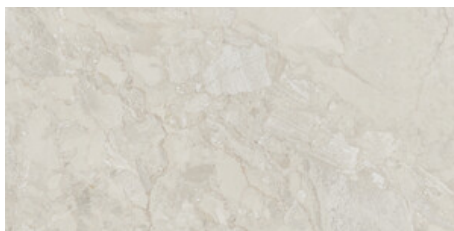

GREY MATE 120x120 SL RC

G.191 | MAT | Masse Coloré Rectifié.

WHITE MATE 120x120 SL RC

G.191 | MAT | Masse Coloré Rectifié.

60x120 Rc / 24"x48"

ANTHRACITE PULIDO 60x120 RC
G.177 | Polis | Terre Neutre
Rectifié.