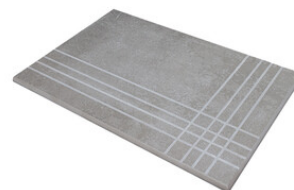

Grès Cérame

**RODAPIÉ 10X60**  
| 60X120 / 24"x48"

**RODAPIÉ 10X60 PULIDO**  
| 60X120 / 24"x48"

**RODAPIÉ 7,5X60**  
| 60X60 / 24"x24"

**RODAPIÉ 7.5X60 PULIDO**  
| 60X60 / 24"x24"

**PELDAÑO ROMO 60X120**  
| 60X120 / 24"x48"

**PELDAÑO ROMO 60X60**  
| 60X60 / 24"x24"

**PELDAÑO ANGULO ROMO 60X60**  
| 60X60 / 24"x24"

**PELDAÑO ANGULO ROMO 60X120**  
| 60X120 / 24"x48"

**PELDAÑO GRADONE RECTO 60X120**  
| 60X120 / 24"x48"

**PELDAÑO GRADONE RECTO 60X60**  
| 60X60 / 24"x24"