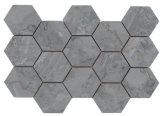

**WHITE PULIDO 60x60 RC**  
G.171 | Polis | Terre Neutre  
Rectifié.

32,5x22,5 /

**HEXAGON AMPLE GREY PULIDO**  
**32,5X22,5**  
SP2046 | Polis |

**HEXAGON AMPLE BEIGE PULIDO**  
**32,5X22,5**  
SP2046 | Polis |

**HEXAGON AMPLE WHITE PULIDO**  
**32,5X22,5**  
SP2046 | Polis |

**HEXAGON AMPLE ANTHRACITE**  
**PULIDO 32,5X22,5**  
SP2046 | Polis |

30x30 / 12"x12"

**MOSAICO BEIGE MATE 30x30**  
SP2037 | MAT |

**MOSAICO WHITE MATE 30x30**  
SP2037 | MAT |