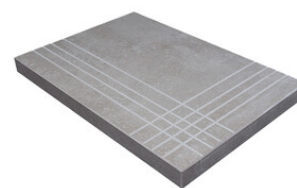

RODAPIÉ 10X60 PULIDO
| 60X120 / 24"x48"

RODAPIÉ 7,5X60
| 60X60 / 24"x24"

RODAPIÉ 7.5X60 PULIDO
| 60X60 / 24"x24"

PELDAÑO ROMO 60X120
| 60X120 / 24"x48"

PELDAÑO ROMO 60X60
| 60X60 / 24"x24"

PELDAÑO ANGULO ROMO 60X60
| 60X60 / 24"x24"

PELDAÑO ANGULO ROMO 60X120
| 60X120 / 24"x48"

PELDAÑO GRADONE RECTO 60X120
| 60X120 / 24"x48"

PELDAÑO GRADONE RECTO 60X60
| 60X60 / 24"x24"

PELDAÑO ANGULO GRADONE RECTO 60X120
| 60X120 / 24"x48"

PELDAÑO ANGULO GRADONE RECTO 60X60
| 60X60 / 24"x24"