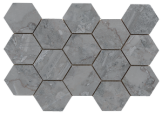

ANTHRACITE MATE 60x60 SL RC
G.80 | MAT | Masse Coloré
Rectifié.

BEIGE MATE 60x60 SL RC
G.80 | MAT | Masse Coloré
Rectifié.

32,5x22,5 /

HEXAGON AMPLE GREY PULIDO
32,5X22,5
SP2046 | Polis |

HEXAGON AMPLE BEIGE PULIDO
32,5X22,5
SP2046 | Polis |

HEXAGON AMPLE WHITE PULIDO
32,5X22,5
SP2046 | Polis |

HEXAGON AMPLE ANTHRACITE
PULIDO 32,5X22,5
SP2046 | Polis |

30x30 / 12"x12"

MOSAICO BEIGE MATE 30x30
SP2037 | MAT |

MOSAICO WHITE MATE 30x30
SP2037 | MAT |