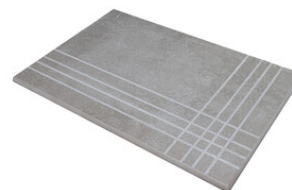

RODAPIÉ 10X60 PULIDO
| 60X120 / 24"x48"

RODAPIÉ 7,5X60
| 60X60 / 24"x24"

RODAPIÉ 7.5X60 PULIDO
| 60X60 / 24"x24"

PELDAÑO ROMO 60X120
| 60X120 / 24"x48"

PELDAÑO ROMO 60X60
| 60X60 / 24"x24"

PELDAÑO ANGULO ROMO 60X60
| 60X60 / 24"x24"

PELDAÑO ANGULO ROMO 60X120
| 60X120 / 24"x48"

PELDAÑO GRADONE RECTO 60X120
| 60X120 / 24"x48"

PELDAÑO GRADONE RECTO 60X60
| 60X60 / 24"x24"

PELDAÑO ANGULO GRADONE RECTO 60X120
| 60X120 / 24"x48"

PELDAÑO ANGULO GRADONE RECTO 60X60
| 60X60 / 24"x24"