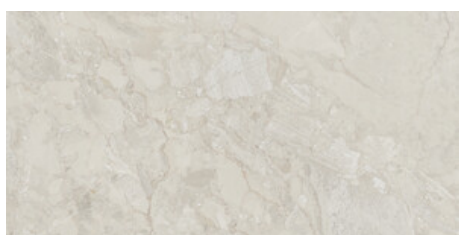

BEIGE PULIDO 60x120 RC
G.177 | Polis | Terre Neutre
Rectifié.

GREY PULIDO 60x120 RC
G.177 | Polis | Terre Neutre
Rectifié.

WHITE PULIDO 60x120 RC
G.177 | Polis | Terre Neutre
Rectifié.

60x120 Sl Rc / 24"x48"