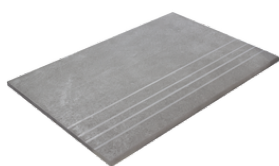

PELDAÑO ROMO 60X60
| 60X60 / 24"x24"