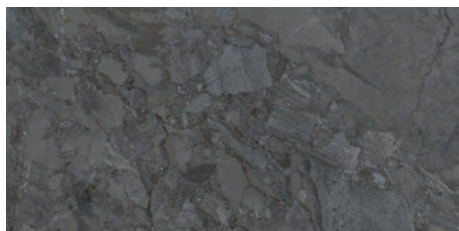

BEIGE MATE 120x120 SL RC
G.191 | MAT | Masse Coloré
Rectifié.

GREY MATE 120x120 SL RC
G.191 | MAT | Masse Coloré
Rectifié.

WHITE MATE 120x120 SL RC
G.191 | MAT | Masse Coloré
Rectifié.

60x120 Rc / 24"x48"

ANTHRACITE PULIDO 60x120 RC
G.177 | Polis | Terre Neutre
Rectifié.

BEIGE PULIDO 60x120 RC
G.177 | Polis | Terre Neutre
Rectifié.

GREY PULIDO 60x120 RC
G.177 | Polis | Terre Neutre
Rectifié.

WHITE PULIDO 60x120 RC
G.177 | Polis | Terre Neutre
Rectifié.