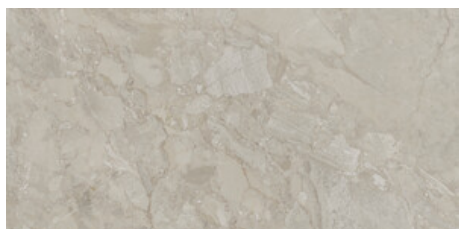

**WHITE MATE 120x120 SL RC**  
G.191 | MAT | Masse Coloré  
Rectifié.

120x120 Rc / 48"x48"

**ANTHRACITE MATE 120X120 RC**  
G.191 | MAT | Masse Coloré  
Rectifié.

**GREY MATE 120X120 RC**  
G.191 | MAT | Masse Coloré  
Rectifié.