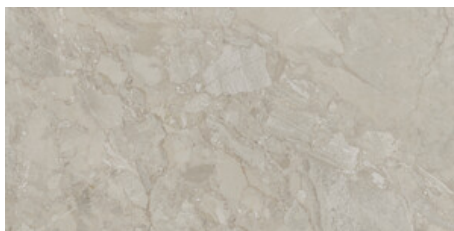

BEIGE MATE 120x120 SL RC
G.191 | MAT | Masse Coloré
Rectifié.

GREY MATE 120x120 SL RC
G.191 | MAT | Masse Coloré
Rectifié.

WHITE MATE 120x120 SL RC
G.191 | MAT | Masse Coloré
Rectifié.

60x120 Rc / 24"x48"

ANTHRACITE PULIDO 60x120 RC
G.177 | Polis | Terre Neutre
Rectifié.

BEIGE PULIDO 60x120 RC
G.177 | Polis | Terre Neutre
Rectifié.

GREY PULIDO 60x120 RC
G.177 | Polis | Terre Neutre
Rectifié.

WHITE PULIDO 60x120 RC
G.177 | Polis | Terre Neutre
Rectifié.