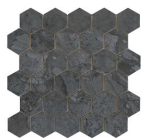

**HEXAGON AMPLE WHITE PULIDO**  
**32,5X22,5**  
SP2046 | Polis |

**HEXAGON AMPLE ANTHRACITE**  
**PULIDO 32,5X22,5**  
SP2046 | Polis |

30x30 / 12"x12"

**MOSAICO BEIGE MATE 30x30**  
SP2037 | MAT |

**MOSAICO WHITE MATE 30x30**  
SP2037 | MAT |

**MOSAICO GREY MATE 30x30**  
SP2037 | MAT |

**MOSAICO ANTHRACITE MATE 30X30**  
SP2037 | MAT |

**MOSAICO WHITE PULIDO 30X30**  
SP2037 | Polis |

**MOSAICO GREY PULIDO 30X30**  
SP2037 | Polis |

**MOSAICO ANTHRACITE PULIDO  
30X30**  
SP2037 | Polis |

**MOSAICO BEIGE PULIDO 30X30**  
SP2037 | Polis |

## 26x27 / 11"x11"

**HEXAGON ANTHRACITE PULIDO  
26X27**  
SP2054 | Polis |

**HEXAGON WHITE MATE 26X27**  
SP2051 | MAT |

**HEXAGON ANTHRACITE MATE 26X27**  
SP2051 | MAT |

**HEXAGON GREY MATE 26X27**  
SP2051 | MAT |