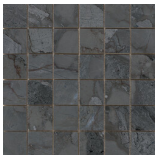

MOSAICO GREY MATE 30x30
SP2037 | MAT |

MOSAICO ANTHRACITE MATE 30X30
SP2037 | MAT |

MOSAICO WHITE PULIDO 30X30
SP2037 | Polis |

MOSAICO GREY PULIDO 30X30
SP2037 | Polis |

MOSAICO ANTHRACITE PULIDO 30X30
SP2037 | Polis |

MOSAICO BEIGE PULIDO 30X30
SP2037 | Polis |

26x27 / 11"x11"

HEXAGON ANTHRACITE PULIDO 26X27
SP2054 | Polis |

HEXAGON WHITE MATE 26X27
SP2051 | MAT |

HEXAGON ANTHRACITE MATE 26X27
SP2051 | MAT |

HEXAGON GREY MATE 26X27
SP2051 | MAT |