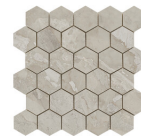

MOSAICO GREY MATE 30x30
SP2037 | MAT |

MOSAICO ANTHRACITE MATE 30X30
SP2037 | MAT |

MOSAICO WHITE PULIDO 30X30
SP2037 | Polis |

MOSAICO GREY PULIDO 30X30
SP2037 | Polis |

**MOSAICO ANTHRACITE PULIDO
30X30**
SP2037 | Polis |

MOSAICO BEIGE PULIDO 30X30
SP2037 | Polis |

26x27 / 11"x11"

**HEXAGON ANTHRACITE PULIDO
26X27**
SP2054 | Polis |

HEXAGON WHITE MATE 26X27
SP2051 | MAT |

HEXAGON ANTHRACITE MATE 26X27
SP2051 | MAT |

HEXAGON GREY MATE 26X27
SP2051 | MAT |

HEXAGON WHITE PULIDO 26X27
SP2054 | Polis |

HEXAGON BEIGE MATE 26X27
SP2051 | MAT |

HEXAGON BEIGE PULIDO 26X27
SP2054 | Polis |

HEXAGON GREY PULIDO 26X27
SP2054 | Polis |

Nez De Marche

Grès Cérame

RODAPIÉ 10X60
| 60X120 / 24"x48"