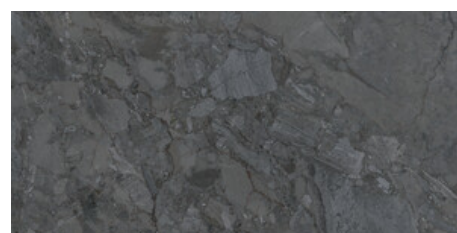

ANTHRACITE MATE 60x120 SL RC
G.88 | MAT | Masse Coloré
Rectifié.