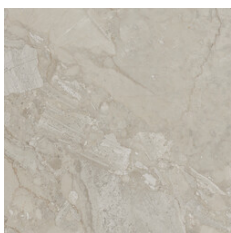

GREY MATE 60x120 SL RC
G.88 | MAT | Masse Coloré
Rectifié.

60x60 SI Rc / 24"x24"

WHITE MATE 60x60 SL RC
G.80 | MAT | Masse Coloré
Rectifié.

GREY MATE 60x60 SL RC
G.80 | MAT | Masse Coloré
Rectifié.

ANTHRACITE MATE 60x60 SL RC
G.80 | MAT | Masse Coloré
Rectifié.