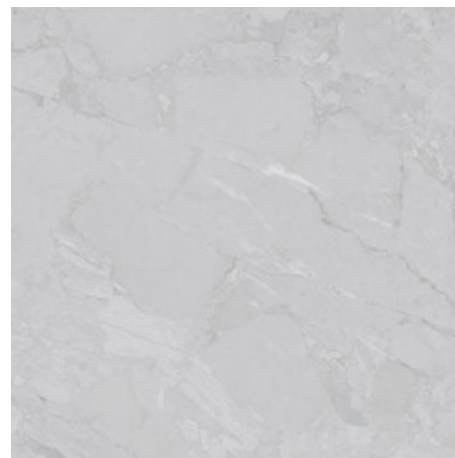

WHITE MATE 120X120 RC
G.191 | MAT | Masse Coloré
Rectifié.

120x120 SI Rc / 48"x48"

ANTHRACITE MATE 120x120 SL RC

G.191 | MAT | Masse Coloré Rectifié.

BEIGE MATE 120x120 SL RC

G.191 | MAT | Masse Coloré Rectifié.

BEIGE PULIDO 60x120 RC
G.177 | Polis | Terre Neutre
Rectifié.

GREY PULIDO 60x120 RC
G.177 | Polis | Terre Neutre
Rectifié.

WHITE PULIDO 60x120 RC
G.177 | Polis | Terre Neutre
Rectifié.

60x120 Sl Rc / 24"x48"