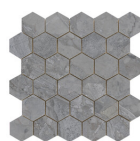

30x30 / 12"x12"

MOSAICO BEIGE MATE 30x30
SP2037 | MAT |

MOSAICO WHITE MATE 30x30
SP2037 | MAT |

MOSAICO GREY MATE 30x30
SP2037 | MAT |

MOSAICO ANTHRACITE MATE 30X30
SP2037 | MAT |

MOSAICO WHITE PULIDO 30X30
SP2037 | Polis |

MOSAICO GREY PULIDO 30X30
SP2037 | Polis |

MOSAICO ANTHRACITE PULIDO 30X30
SP2037 | Polis |

MOSAICO BEIGE PULIDO 30X30
SP2037 | Polis |

26x27 / 11"x11"

HEXAGON ANTHRACITE PULIDO 26X27
SP2054 | Polis |

HEXAGON WHITE MATE 26X27
SP2051 | MAT |

HEXAGON ANTHRACITE MATE 26X27
SP2051 | MAT |

HEXAGON GREY MATE 26X27
SP2051 | MAT |

HEXAGON WHITE PULIDO 26X27
SP2054 | Polis |

HEXAGON BEIGE MATE 26X27
SP2051 | MAT |

HEXAGON BEIGE PULIDO 26X27
SP2054 | Polis |