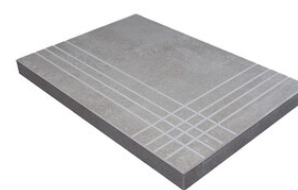

RODAPIÉ 10X60 PULIDO
| 60X120 / 24"x48"

RODAPIÉ 7,5X60
| 60X60 / 24"x24"

RODAPIÉ 7.5X60 PULIDO
| 60X60 / 24"x24"

PELDAÑO ROMO 60X120
| 60X120 / 24"x48"

PELDAÑO ROMO 60X60
| 60X60 / 24"x24"

PELDAÑO ANGULO ROMO 60X60
| 60X60 / 24"x24"

PELDAÑO ANGULO ROMO 60X120
| 60X120 / 24"x48"

PELDAÑO GRADONE RECTO 60X120
| 60X120 / 24"x48"

PELDAÑO GRADONE RECTO 60X60
| 60X60 / 24"x24"

PELDAÑO ANGULO GRADONE RECTO 60X120
| 60X120 / 24"x48"

PELDAÑO ANGULO GRADONE RECTO 60X60
| 60X60 / 24"x24"