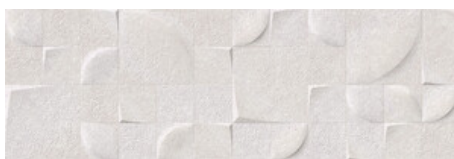

SAND MATE 30x90 RC
G.104 | MAT | Pâte blanche
Rectifié.

PEARL MATE 30x90 RC
G.104 | MAT | Pâte blanche
Rectifié.

GREIGE MATE 30x90 RC
G.104 | MAT | Pâte blanche
Rectifié.

GLACIAR MATE 30x90 RC
G.104 | MAT | Pâte blanche
Rectifié.

KEPLER SAND MATE 30x90 RC
G.112 | MAT | Pâte blanche
Rectifié.

KEPLER PEARL MATE 30x90 RC
G.112 | MAT | Pâte blanche
Rectifié.

KEPLER GREIGE MATE 30x90 RC
G.112 | MAT | Pâte blanche
Rectifié.

KEPLER GLACIAR MATE 30x90 RC
G.112 | MAT | Pâte blanche
Rectifié.