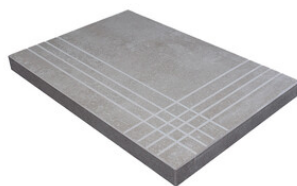

PELDAÑO ANGULO ROMO 20X120
| 20X120 / 8"x48"

PELDAÑO ANGULO ROMO 25X150
| 25X150 / 10"x59"

PELDAÑO GRADONE RECTO 20X120
| 20X120 / 8"x48"

PELDAÑO GRADONE RECTO 25X150
| 25X150 / 10"x59"

PELDAÑO ANGULO GRADONE RECTO 20X120
| 20X120 / 8"x48"