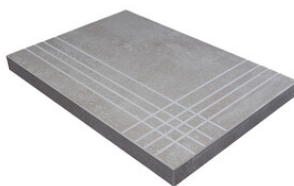

PELDAÑO ANGULO ROMO 20X120
| 20X120 / 8"x48"

PELDAÑO ANGULO ROMO 25X150
| 25X150 / 10"x59"

PELDAÑO GRADONE RECTO 20X120
| 20X120 / 8"x48"

PELDAÑO GRADONE RECTO 25X150
| 25X150 / 10"x59"

PELDAÑO ANGULO GRADONE RECTO 20X120
| 20X120 / 8"x48"