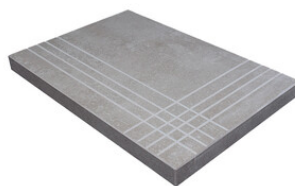

PELDAÑO ANGULO ROMO 20X120
| 20X120 / 8"x48"

PELDAÑO ANGULO ROMO 25X150
| 25X150 / 10"x59"

PELDAÑO GRADONE RECTO 20X120
| 20X120 / 8"x48"

PELDAÑO GRADONE RECTO 25X150
| 25X150 / 10"x59"

PELDAÑO ANGULO GRADONE RECTO 20X120
| 20X120 / 8"x48"