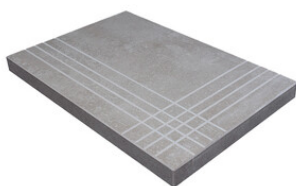

# Série **Kelaya**

30x120 XS / 12"x48"

**30x120 Xs / 12"x48"**

---

**ELM MATE 30X120 XS**  
G.75 | MAT | Terre Neutre

**MAPLE MATE 30X120 XS**  
G.75 | MAT | Terre Neutre

**OAK MATE 30X120 XS**  
G.75 | MAT | Terre Neutre

**Nez De Marche**

Grès Cérame

**RODAPIÉ 10X60**  
| 30X120 / 12"x48"

**PELDAÑO ROMO 30X120**  
| 30X120 / 12"x48"

**PELDAÑO ANGULO ROMO 30X120**  
| 30X120 / 12"x48"

**PELDAÑO GRADONE RECTO 30X120**  
| 30X120 / 12"x48"

**PELDAÑO ANGULO GRADONE RECTO 30X120**  
| 30X120 / 12"x48"

Galerie

Les résultats indiqués représentent une approximation indicative. Ce document ne constitue pas une relation contractuelle. Pour passer des commandes ou vérifier la disponibilité des produits, veuillez contacter l'entreprise.