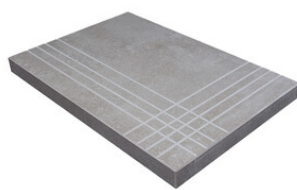

GREY MATE 60X60 SL RC ANTISLIP
G.5077 | MAT | Terre Neutre
Rectifié.

Nez De Marche

Grès Cérame

RODAPIÉ 10X60
| 60X120 / 24"x48"

RODAPIÉ 7,5X60
| 60X60 / 24"x24"

PELDAÑO ROMO 60X120
| 60X120 / 24"x48"

PELDAÑO ROMO 60X60
| 60X60 / 24"x24"

PELDAÑO ANGULO ROMO 60X60
| 60X60 / 24"x24"

PELDAÑO ANGULO ROMO 60X120
| 60X120 / 24"x48"

PELDAÑO GRADONE RECTO 60X120
| 60X120 / 24"x48"

PELDAÑO GRADONE RECTO 60X60
| 60X60 / 24"x24"

PELDAÑO ANGULO GRADONE RECTO 60X120
| 60X120 / 24"x48"

PELDAÑO ANGULO GRADONE RECTO 60X60
| 60X60 / 24"x24"

Galerie