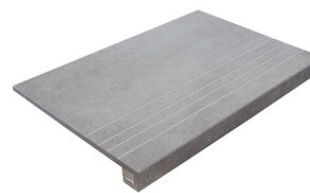

GREY MATE 60x60 SL RC
G.1077 | MAT | Terre Neutre
Rectifié.

**CREAM MATE 60X60 SL RC
ANTISLIP**
G.5077 | MAT | Terre Neutre
Rectifié.

**IVORY MATE 60X60 SL RC
ANTISLIP**
G.5077 | MAT | Terre Neutre
Rectifié.

GREY MATE 60X60 SL RC ANTISLIP
G.5077 | MAT | Terre Neutre
Rectifié.

Nez De Marche

Grès Cérame

RODAPIÉ 10X60
| 60X120 / 24"x48"

RODAPIÉ 7,5X60
| 60X60 / 24"x24"

PELDAÑO ROMO 60X120
| 60X120 / 24"x48"

PELDAÑO ROMO 60X60
| 60X60 / 24"x24"

PELDAÑO ANGULO ROMO 60X60
| 60X60 / 24"x24"

PELDAÑO ANGULO ROMO 60X120
| 60X120 / 24"x48"

PELDAÑO GRADONE RECTO 60X120
| 60X120 / 24"x48"

PELDAÑO GRADONE RECTO 60X60
| 60X60 / 24"x24"

PELDAÑO ANGULO GRADONE RECTO 60X120
| 60X120 / 24"x48"