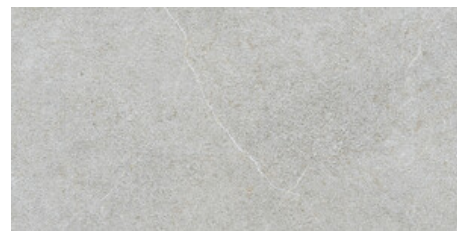

**GREY MATE 120x120 SL RC
ANTISLIP**
G.5201 | MAT | Terre Neutre
Rectifié.

60x120 SI Rc / 24"x48"

CREAM MATE 60x120 SL RC
G.1093 | MAT | Terre Neutre
Rectifié.

IVORY MATE 60x120 SL RC
G.1093 | MAT | Terre Neutre
Rectifié.

GREY MATE 60x120 SL RC
G.1093 | MAT | Terre Neutre
Rectifié.

**CREAM MATE 60x120 SL RC
ANTISLIP**
G.5093 | MAT | Terre Neutre
Rectifié.

**IVORY MATE 60x120 SL RC
ANTISLIP**
G.5093 | MAT | Terre Neutre
Rectifié.