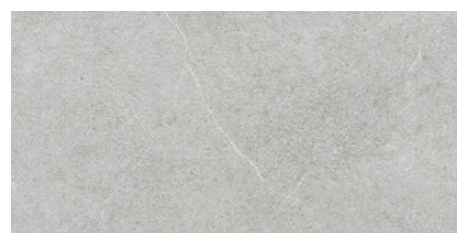

**GREY MATE 120x120 SL RC
ANTISLIP**
G.5201 | MAT | Terre Neutre
Rectifié.

60x120 SI Rc / 24"x48"

CREAM MATE 60x120 SL RC
G.1093 | MAT | Terre Neutre
Rectifié.

IVORY MATE 60x120 SL RC
G.1093 | MAT | Terre Neutre
Rectifié.

GREY MATE 60x120 SL RC
G.1093 | MAT | Terre Neutre
Rectifié.

**CREAM MATE 60x120 SL RC
ANTISLIP**
G.5093 | MAT | Terre Neutre
Rectifié.

**IVORY MATE 60x120 SL RC
ANTISLIP**
G.5093 | MAT | Terre Neutre
Rectifié.