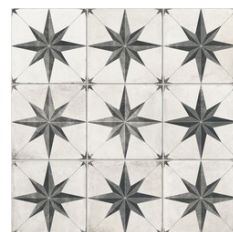

cifre
cerámica

Série **Kamari**

60x60 SL / 24"x24"

60x60 SI / 24"x24"

BLOW MATE 60X60 SL
G.63 | MAT | Terre Neutre

FINT MATE 60X60 SL
G.63 | MAT | Terre Neutre

STAR MATE 60X60 SL
G.63 | MAT | Terre Neutre

GIANT MATE 60X60 SL
G.63 | MAT | Terre Neutre

PISA MATE 60X60 SL
G.63 | MAT | Terre Neutre

Galerie