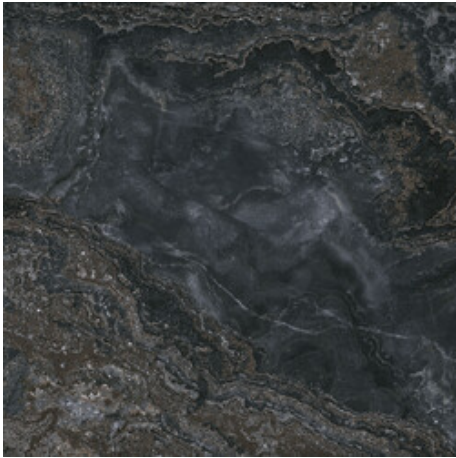

Série Jewel

120x120 RC / 48"x48"

60x120 RC / 24"x48"

120x120 Rc / 48"x48"

**JEWEL BLACK PULIDO GRANILLA
120X120 RC**

G.157 | Polissage de premi re qualit  | Terre Neutre Rectifi .

**JEWEL BLUE PULIDO GRANILLA
120X120 RC**

G.157 | Polissage de premi re qualit  | Terre Neutre Rectifi .

**JEWEL GREY PULIDO GRANILLA
120X120 RC**

G.157 | Polissage de premi re qualit  | Terre Neutre Rectifi .

**JEWEL WHITE PULIDO GRANILLA
120X120 RC**