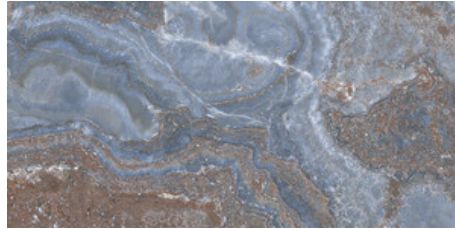

Série Jewel

120x120 RC / 48"x48"

60x120 RC / 24"x48"

120x120 Rc / 48"x48"

**JEWEL BLACK PULIDO GRANILLA
120X120 RC**

G.157 | Polissage de premi re qualit  | Terre Neutre Rectifi .

**JEWEL BLUE PULIDO GRANILLA
120X120 RC**

G.157 | Polissage de premi re qualit  | Terre Neutre Rectifi .

**JEWEL GREY PULIDO GRANILLA
120X120 RC**

G.157 | Polissage de premi re qualit  | Terre Neutre Rectifi .

**JEWEL WHITE PULIDO GRANILLA
120X120 RC**

G.157 | Polissage de premi re qualit  | Terre Neutre Rectifi .

60x120 Rc / 24"x48"

**JEWEL BLACK PULIDO GRANILLA
60X120 RC**

G.155 | Polissage de premi re qualit  | Terre Neutre Rectifi .

**JEWEL BLUE PULIDO GRANILLA
60X120 RC**

G.155 | Polissage de premi re qualit  | Terre Neutre Rectifi .

**JEWEL GREY PULIDO GRANILLA
60X120 RC**

G.155 | Polissage de premi re qualit  | Terre Neutre Rectifi .

**JEWEL WHITE PULIDO GRANILLA
60X120 RC**