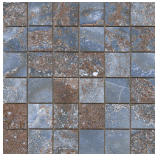

Série **Jewel**

30x30 / 12"x12"

**JEWEL MOSAICO BLUE PULIDO
GRANILLA 30X30**
SP2037 | Polissage de premi re qualit  |

**JEWEL MOSAICO WHITE PULIDO
GRANILLA 30X30**
SP2037 | Polissage de premi re qualit  |

**JEWEL MOSAICO GREY PULIDO
GRANILLA 30X30**
SP2037 | Polissage de premi re qualit  |

**JEWEL MOSAICO BLACK PULIDO
GRANILLA 30X30**
SP2037 | Polissage de premi re qualit  |

Nez De Marche

Grès Cérame

RODAPIÉ 10X120 PULIDO
| 120X120 / 48"x48"

RODAPIÉ 10X60 PULIDO
| 60X120 / 24"x48"

Galerie