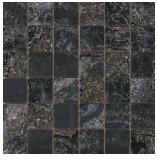

Série Jewel

120x120 RC / 48"x48"

60x120 RC / 24"x48"

120x120 Rc / 48"x48"

**JEWEL BLACK PULIDO GRANILLA
120X120 RC**

G.157 | Polissage de premi re qualit  | Terre Neutre Rectifi .

**JEWEL BLUE PULIDO GRANILLA
120X120 RC**

G.155 | Polissage de premi re qualit  | Terre Neutre Rectifi .

**JEWEL GREY PULIDO GRANILLA
60X120 RC**

G.155 | Polissage de premi re qualit  | Terre Neutre Rectifi .

**JEWEL WHITE PULIDO GRANILLA
60X120 RC**

G.155 | Polissage de premi re qualit  | Terre Neutre Rectifi .

30x30 / 12"x12"

**JEWEL MOSAICO BLUE PULIDO
GRANILLA 30X30**

SP2037 | Polissage de premi re qualit  |

**JEWEL MOSAICO WHITE PULIDO
GRANILLA 30X30**

SP2037 | Polissage de premi re qualit  |

**JEWEL MOSAICO GREY PULIDO
GRANILLA 30X30**

SP2037 | Polissage de premi re qualit  |

JEWEL MOSAICO BLACK PULIDO
GRANILLA 30X30

SP2037 | Polissage de première qualité |