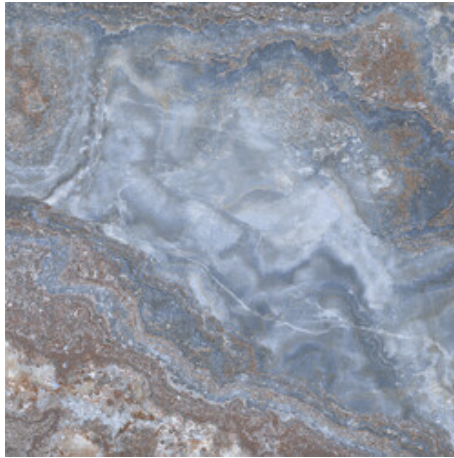

Série Jewel

120x120 RC / 48"x48"

60x120 RC / 24"x48"

120x120 Rc / 48"x48"

**JEWEL BLACK PULIDO GRANILLA
120X120 RC**

G.157 | Polissage de premi re qualit  | Terre Neutre Rectifi .

**JEWEL BLUE PULIDO GRANILLA
120X120 RC**

G.157 | Polissage de premi re qualit  | Terre Neutre Rectifi .

**JEWEL GREY PULIDO GRANILLA
120X120 RC**

G.157 | Polissage de premi re qualit  | Terre Neutre Rectifi .

**JEWEL WHITE PULIDO GRANILLA
120X120 RC**

G.157 | Polissage de premi re qualit  | Terre Neutre Rectifi .

60x120 Rc / 24"x48"

**JEWEL BLACK PULIDO GRANILLA
60X120 RC**

G.155 | Polissage de premi re qualit  | Terre Neutre Rectifi .

**JEWEL BLUE PULIDO GRANILLA
60X120 RC**

G.155 | Polissage de premi re qualit  | Terre Neutre Rectifi .

**JEWEL GREY PULIDO GRANILLA
60X120 RC**

G.155 | Polissage de premi re qualit  | Terre Neutre Rectifi .

**JEWEL WHITE PULIDO GRANILLA
60X120 RC**