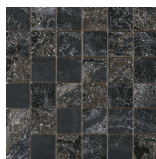

Série Jewel

120x120 RC / 48"x48"

60x120 RC / 24"x48"

120x120 Rc / 48"x48"

**JEWEL BLACK PULIDO GRANILLA
120X120 RC**

G.157 | Polissage de premi re qualit  | Terre Neutre Rectifi .

**JEWEL BLUE PULIDO GRANILLA
120X120 RC**

G.155 | Polissage de premi re qualit  | Terre Neutre Rectifi .

**JEWEL GREY PULIDO GRANILLA
60X120 RC**

G.155 | Polissage de premi re qualit  | Terre Neutre Rectifi .

**JEWEL WHITE PULIDO GRANILLA
60X120 RC**

G.155 | Polissage de premi re qualit  | Terre Neutre Rectifi .

30x30 / 12"x12"

**JEWEL MOSAICO BLUE PULIDO
GRANILLA 30X30**

SP2037 | Polissage de premi re qualit  |

**JEWEL MOSAICO WHITE PULIDO
GRANILLA 30X30**

SP2037 | Polissage de premi re qualit  |

**JEWEL MOSAICO GREY PULIDO
GRANILLA 30X30**

SP2037 | Polissage de premi re qualit  |

JEWEL MOSAICO BLACK PULIDO

GRANILLA 30X30

SP2037 | Polissage de première qualité |