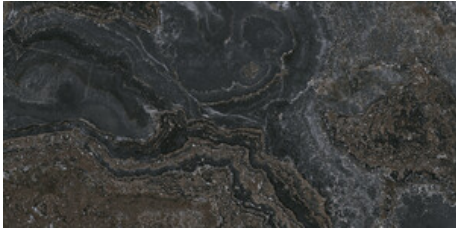

G.157 | Polissage de premi re qualit  | Terre Neutre Rectifi .

**JEWEL GREY PULIDO GRANILLA
120X120 RC**

G.157 | Polissage de premi re qualit  | Terre Neutre Rectifi .

**JEWEL WHITE PULIDO GRANILLA
120X120 RC**

G.157 | Polissage de premi re qualit  | Terre Neutre Rectifi .

60x120 Rc / 24"x48"

**JEWEL BLACK PULIDO GRANILLA
60X120 RC**

G.155 | Polissage de premi re qualit  | Terre Neutre Rectifi .

**JEWEL BLUE PULIDO GRANILLA
60X120 RC**

G.155 | Polissage de premi re qualit  | Terre Neutre Rectifi .

**JEWEL GREY PULIDO GRANILLA
60X120 RC**

G.155 | Polissage de premi re qualit  | Terre Neutre Rectifi .

**JEWEL WHITE PULIDO GRANILLA
60X120 RC**