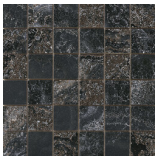

Série **Jewel**

30x30 / 12"x12"

**JEWEL MOSAICO BLUE PULIDO
GRANILLA 30X30**
SP2037 | Polissage de premi re qualit  |

**JEWEL MOSAICO WHITE PULIDO
GRANILLA 30X30**
SP2037 | Polissage de premi re qualit  |

**JEWEL MOSAICO GREY PULIDO
GRANILLA 30X30**
SP2037 | Polissage de premi re qualit  |

**JEWEL MOSAICO BLACK PULIDO
GRANILLA 30X30**
SP2037 | Polissage de premi re qualit  |

Nez De Marche

Grès Cérame

RODAPIÉ 10X120 PULIDO
| 120X120 / 48"x48"

RODAPIÉ 10X60 PULIDO
| 60X120 / 24"x48"

Galerie