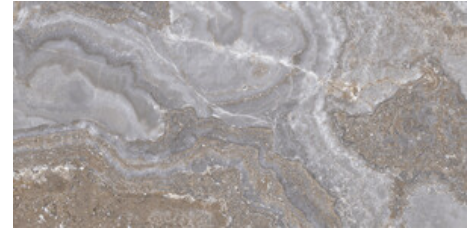

G.157 | Polissage de premi re qualit  | Terre Neutre Rectifi .

**JEWEL GREY PULIDO GRANILLA
120X120 RC**

G.157 | Polissage de premi re qualit  | Terre Neutre Rectifi .

**JEWEL WHITE PULIDO GRANILLA
120X120 RC**

G.157 | Polissage de premi re qualit  | Terre Neutre Rectifi .

60x120 Rc / 24"x48"

**JEWEL BLACK PULIDO GRANILLA
60X120 RC**

G.155 | Polissage de premi re qualit  | Terre Neutre Rectifi .

**JEWEL BLUE PULIDO GRANILLA
60X120 RC**

G.155 | Polissage de premi re qualit  | Terre Neutre Rectifi .

**JEWEL GREY PULIDO GRANILLA
60X120 RC**

G.155 | Polissage de premi re qualit  | Terre Neutre Rectifi .

**JEWEL WHITE PULIDO GRANILLA
60X120 RC**