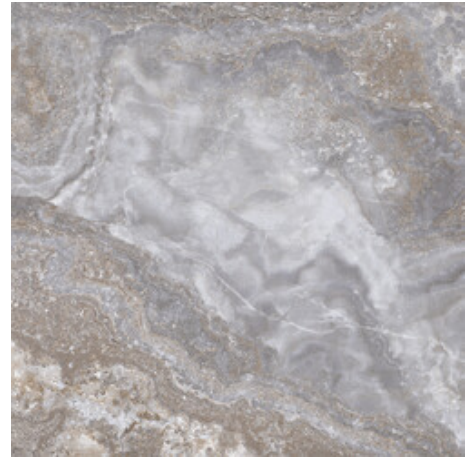

Série Jewel

120x120 RC / 48"x48"

60x120 RC / 24"x48"

120x120 Rc / 48"x48"

**JEWEL BLACK PULIDO GRANILLA
120X120 RC**

G.157 | Polissage de premi re qualit  | Terre Neutre Rectifi .

**JEWEL BLUE PULIDO GRANILLA
120X120 RC**

G.157 | Polissage de premi re qualit  | Terre Neutre Rectifi .

**JEWEL GREY PULIDO GRANILLA
120X120 RC**

G.157 | Polissage de premi re qualit  | Terre Neutre Rectifi .

**JEWEL WHITE PULIDO GRANILLA
120X120 RC**

G.157 | Polissage de premi re qualit  | Terre Neutre Rectifi .

60x120 Rc / 24"x48"

**JEWEL BLACK PULIDO GRANILLA
60X120 RC**

G.155 | Polissage de premi re qualit  | Terre Neutre Rectifi .

**JEWEL BLUE PULIDO GRANILLA
60X120 RC**