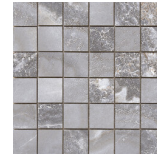

Série **Jewel**

30x30 / 12"x12"

**JEWEL MOSAICO BLUE PULIDO
GRANILLA 30X30**
SP2037 | Polissage de premi re qualit  |

**JEWEL MOSAICO WHITE PULIDO
GRANILLA 30X30**
SP2037 | Polissage de premi re qualit  |

**JEWEL MOSAICO GREY PULIDO
GRANILLA 30X30**
SP2037 | Polissage de premi re qualit  |

**JEWEL MOSAICO BLACK PULIDO
GRANILLA 30X30**
SP2037 | Polissage de premi re qualit  |

Nez De Marche

Grès Cérame

RODAPIÉ 10X120 PULIDO
| 120X120 / 48"x48"

RODAPIÉ 10X60 PULIDO
| 60X120 / 24"x48"

Galerie