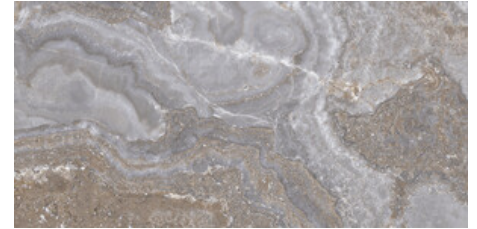

G.157 | Polissage de premi re qualit  | Terre Neutre Rectifi .

**JEWEL GREY PULIDO GRANILLA
120X120 RC**

G.157 | Polissage de premi re qualit  | Terre Neutre Rectifi .

**JEWEL WHITE PULIDO GRANILLA
120X120 RC**

G.157 | Polissage de premi re qualit  | Terre Neutre Rectifi .

60x120 Rc / 24"x48"

**JEWEL BLACK PULIDO GRANILLA
60X120 RC**

G.155 | Polissage de premi re qualit  | Terre Neutre Rectifi .

**JEWEL BLUE PULIDO GRANILLA
60X120 RC**

G.155 | Polissage de premi re qualit  | Terre Neutre Rectifi .

**JEWEL GREY PULIDO GRANILLA
60X120 RC**

G.155 | Polissage de premi re qualit  | Terre Neutre Rectifi .

**JEWEL WHITE PULIDO GRANILLA
60X120 RC**