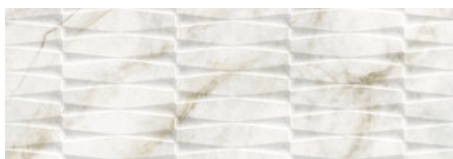

---

**GOLD PULIDO PREMIUM 60x120 RC**

G.177 | Polis | Terre Neutre  
Rectifié.

**30x90 Xs Rc / 12"x36"**

---

**GOLD BRILLO 30x90 XS RC**

G.104 | BRILLANT | Pâte blanche  
Rectifié.

**MING GOLD BRILLO 30x90 XS RC**

G.112 | BRILLANT | Pâte blanche  
Rectifié.

**30x30 / 12"x12"**

---

**MOSAICO GOLD PULIDO PREMIUM**

**30x30**

SP2037 | Polissage de premi re qualit  |

---

**Nez De Marche**