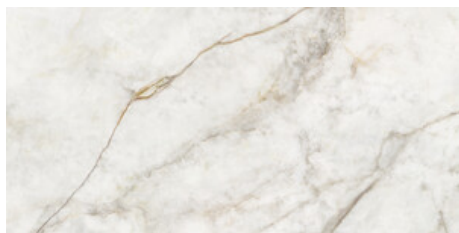

Série **Joyce**

120x120 RC / 48"x48"

75x150 RC / 30"x59"

60x120 RC / 24"x48"

30x90 XS RC / 12"x36"

120x120 Rc / 48"x48"

GOLD PULIDO PREMIUM 120x120 RC

G.192 | Polis | Terre Neutre
Rectifié.

75x150 Rc / 30"x59"

GOLD PULIDO 75x150 RC

G.200 | Polis | Terre Neutre
Rectifié.

60x120 Rc / 24"x48"

GOLD PULIDO PREMIUM 60x120 RC

G.177 | Polis | Terre Neutre
Rectifié.

30x90 Xs Rc / 12"x36"

GOLD BRILLO 30x90 XS RC