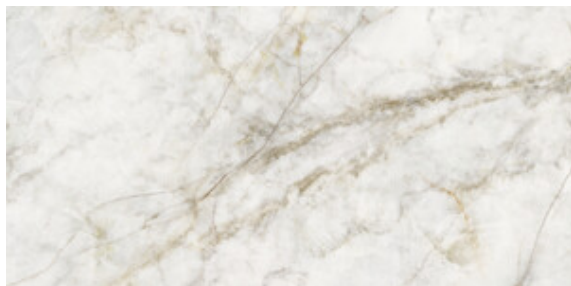

Série **Joyce**

120x120 RC / 48"x48"

75x150 RC / 30"x59"

60x120 RC / 24"x48"

30x90 XS RC / 12"x36"

120x120 Rc / 48"x48"

GOLD PULIDO PREMIUM 120x120 RC

G.192 | Polis | Terre Neutre
Rectifié.

75x150 Rc / 30"x59"

GOLD PULIDO 75x150 RC

G.200 | Polis | Terre Neutre
Rectifié.

60x120 Rc / 24"x48"

GOLD PULIDO PREMIUM 60x120 RC

G.177 | Polis | Terre Neutre
Rectifié.

30x90 Xs Rc / 12"x36"

GOLD BRILLO 30x90 XS RC