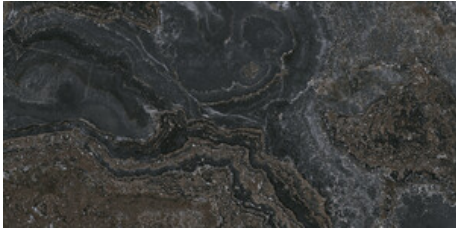

60x120 Rc / 24"x48"

BLACK PULIDO GRANILLA 60X120

RC

G.155 | Polissage de premi re qualit  | Terre Neutre Rectifi .