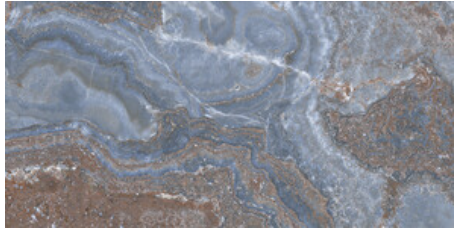

**RC**

G.157 | Polissage de premi re qualit  | Terre Neutre Rectifi .

**60x120 Rc / 24"x48"**

**BLACK PULIDO GRANILLA 60X120**

**RC**

G.155 | Polissage de premi re qualit  | Terre Neutre Rectifi .

**BLUE PULIDO GRANILLA 60X120 RC**