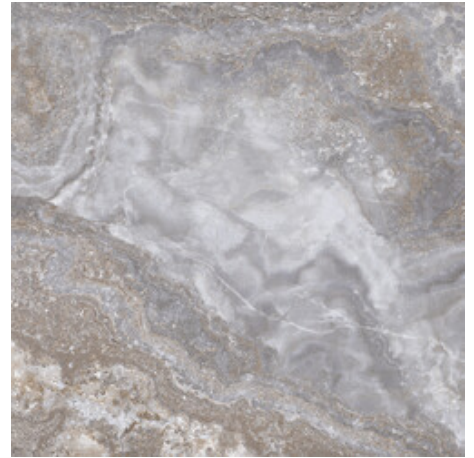

# Série Jewel

120x120 RC / 48"x48"

60x120 RC / 24"x48"

**120x120 Rc / 48"x48"**

**BLACK PULIDO GRANILLA 120X120**

**RC**

G.157 | Polissage de premi re qualit  | Terre Neutre Rectifi .

**BLUE PULIDO GRANILLA 120X120**

**RC**

G.157 | Polissage de premi re qualit  | Terre Neutre Rectifi .

**GREY PULIDO GRANILLA 120X120**

**RC**

G.157 | Polissage de premi re qualit  | Terre Neutre Rectifi .

**WHITE PULIDO GRANILLA 120X120**