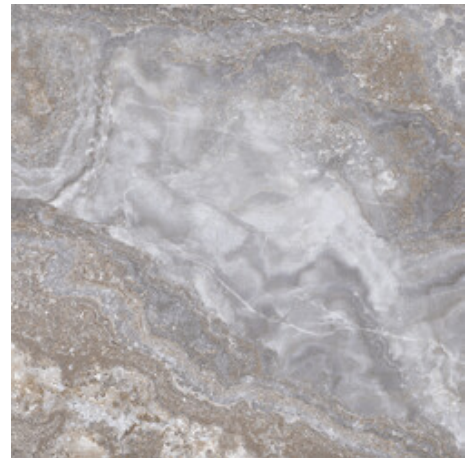

Série Jewel

120x120 RC / 48"x48"

60x120 RC / 24"x48"

120x120 Rc / 48"x48"

BLACK PULIDO GRANILLA 120X120

RC

G.157 | Polissage de premi re qualit  | Terre Neutre Rectifi .

BLUE PULIDO GRANILLA 120X120

RC

G.157 | Polissage de premi re qualit  | Terre Neutre Rectifi .

GREY PULIDO GRANILLA 120X120

RC

G.157 | Polissage de premi re qualit  | Terre Neutre Rectifi .

WHITE PULIDO GRANILLA 120X120

RC

G.157 | Polissage de premi re qualit  | Terre Neutre Rectifi .

60x120 Rc / 24"x48"

BLACK PULIDO GRANILLA 60X120

RC

G.155 | Polissage de premi re qualit  | Terre Neutre Rectifi .

BLUE PULIDO GRANILLA 60X120 RC

G.155 | Polissage de premi re qualit  | Terre Neutre Rectifi .

GREY PULIDO GRANILLA 60X120 RC

G.155 | Polissage de premi re qualit  | Terre Neutre Rectifi .

WHITE PULIDO GRANILLA 60X120

RC

G.155 | Polissage de premi re qualit  | Terre Neutre Rectifi .

30x30 / 12"x12"

MOSAICO BLUE PULIDO GRANILLA 30X30