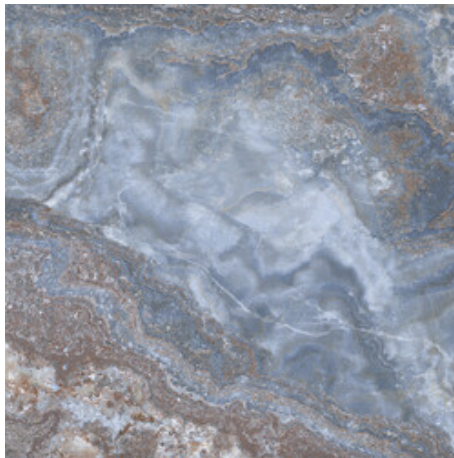

Série Jewel

120x120 RC / 48"x48"

60x120 RC / 24"x48"

120x120 Rc / 48"x48"

BLACK PULIDO GRANILLA 120X120

RC

G.157 | Polissage de premi re qualit  | Terre Neutre Rectifi .

BLUE PULIDO GRANILLA 120X120

RC

G.157 | Polissage de premi re qualit  | Terre Neutre Rectifi .

GREY PULIDO GRANILLA 120X120

RC

G.157 | Polissage de premi re qualit  | Terre Neutre Rectifi .

WHITE PULIDO GRANILLA 120X120

RC

G.157 | Polissage de premi re qualit  | Terre Neutre Rectifi .

60x120 Rc / 24"x48"

BLACK PULIDO GRANILLA 60X120

RC

G.155 | Polissage de premi re qualit  | Terre Neutre Rectifi .

BLUE PULIDO GRANILLA 60X120 RC

G.155 | Polissage de premi re qualit  | Terre Neutre Rectifi .

GREY PULIDO GRANILLA 60X120 RC

G.155 | Polissage de premi re qualit  | Terre Neutre Rectifi .

WHITE PULIDO GRANILLA 60X120

RC

G.155 | Polissage de premi re qualit  | Terre Neutre Rectifi .

30x30 / 12"x12"

MOSAICO BLUE PULIDO GRANILLA 30X30