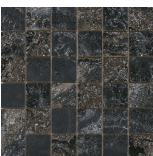

Série Jewel

120x120 RC / 48"x48"

60x120 RC / 24"x48"

120x120 Rc / 48"x48"

BLACK PULIDO GRANILLA 120X120

RC

G.157 | Polissage de premi re qualit  | Terre Neutre Rectifi .

BLUE PULIDO GRANILLA 120X120

GREY PULIDO GRANILLA 60X120 RC

G.155 | Polissage de premi re qualit  | Terre Neutre Rectifi .

WHITE PULIDO GRANILLA 60X120

RC

G.155 | Polissage de premi re qualit  | Terre Neutre Rectifi .

30x30 / 12"x12"

MOSAICO BLUE PULIDO GRANILLA 30X30

SP2037 | Polissage de premi re qualit  |

MOSAICO WHITE PULIDO GRANILLA 30X30

SP2037 | Polissage de premi re qualit  |

MOSAICO GREY PULIDO GRANILLA 30X30

SP2037 | Polissage de premi re qualit  |

MOSAICO BLACK PULIDO GRANILLA 30X30

SP2037 | Polissage de premi re qualit  |

Nez De Marche

Grès Cérame

RODAPIÉ 10X120 PULIDO
| 120X120 / 48"x48"

RODAPIÉ 10X60 PULIDO
| 60X120 / 24"x48"

Galerie