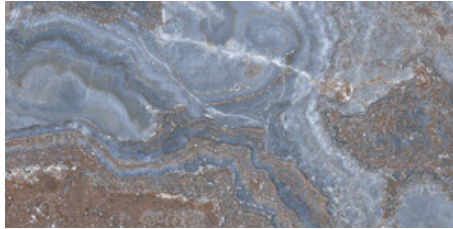

Série Jewel

120x120 RC / 48"x48"

60x120 RC / 24"x48"

120x120 Rc / 48"x48"

BLACK PULIDO GRANILLA 120X120

RC

G.157 | Polissage de premi re qualit  | Terre Neutre Rectifi .

BLUE PULIDO GRANILLA 120X120

RC

G.157 | Polissage de premi re qualit  | Terre Neutre Rectifi .

GREY PULIDO GRANILLA 120X120

RC

G.157 | Polissage de premi re qualit  | Terre Neutre Rectifi .

WHITE PULIDO GRANILLA 120X120

RC

G.157 | Polissage de premi re qualit  | Terre Neutre Rectifi .

60x120 Rc / 24"x48"

BLACK PULIDO GRANILLA 60X120

RC

G.155 | Polissage de premi re qualit  | Terre Neutre Rectifi .

BLUE PULIDO GRANILLA 60X120 RC

G.155 | Polissage de premi re qualit  | Terre Neutre Rectifi .

GREY PULIDO GRANILLA 60X120 RC

G.155 | Polissage de premi re qualit  | Terre Neutre Rectifi .

WHITE PULIDO GRANILLA 60X120

RC

G.155 | Polissage de premi re qualit  | Terre Neutre Rectifi .

30x30 / 12"x12"

MOSAICO BLUE PULIDO GRANILLA 30X30