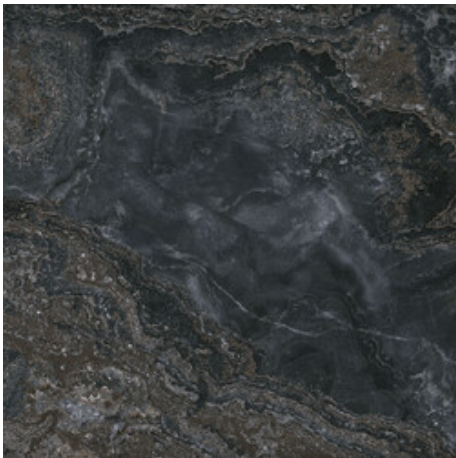

Série Jewel

120x120 RC / 48"x48"

60x120 RC / 24"x48"

120x120 Rc / 48"x48"

BLACK PULIDO GRANILLA 120X120

RC

G.157 | Polissage de premi re qualit  | Terre Neutre Rectifi .

BLUE PULIDO GRANILLA 120X120

RC

G.157 | Polissage de premi re qualit  | Terre Neutre Rectifi .

GREY PULIDO GRANILLA 120X120

RC

G.157 | Polissage de premi re qualit  | Terre Neutre Rectifi .

WHITE PULIDO GRANILLA 120X120

RC

G.157 | Polissage de premi re qualit  | Terre Neutre Rectifi .

60x120 Rc / 24"x48"

BLACK PULIDO GRANILLA 60X120

RC

G.155 | Polissage de premi re qualit  | Terre Neutre Rectifi .

BLUE PULIDO GRANILLA 60X120 RC

G.155 | Polissage de premi re qualit  | Terre Neutre Rectifi .