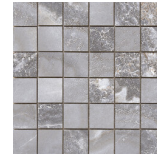

Série **Jewel**

30x30 / 12"x12"

MOSAICO BLUE PULIDO GRANILLA
30X30
SP2037 | Polissage de premi re qualit  |

MOSAICO WHITE PULIDO GRANILLA
30X30
SP2037 | Polissage de premi re qualit  |

MOSAICO GREY PULIDO GRANILLA
30X30
SP2037 | Polissage de premi re qualit  |

MOSAICO BLACK PULIDO GRANILLA
30X30
SP2037 | Polissage de premi re qualit  |

Nez De Marche

Grès Cérame

RODAPIÉ 10X120 PULIDO
| 120X120 / 48"x48"

RODAPIÉ 10X60 PULIDO
| 60X120 / 24"x48"

Galerie