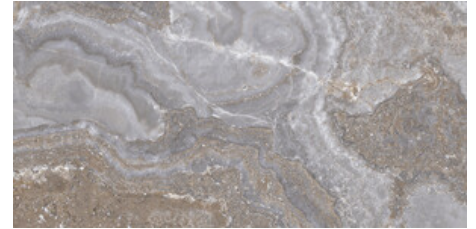

60x120 Rc / 24"x48"

BLACK PULIDO GRANILLA 60X120

RC

G.155 | Polissage de premi re qualit  | Terre Neutre Rectifi .

BLUE PULIDO GRANILLA 60X120 RC

G.155 | Polissage de premi re qualit  | Terre Neutre Rectifi .

GREY PULIDO GRANILLA 60X120 RC

G.155 | Polissage de premi re qualit  | Terre Neutre Rectifi .

WHITE PULIDO GRANILLA 60X120

RC

G.155 | Polissage de premi re qualit  | Terre Neutre Rectifi .

30x30 / 12"x12"

MOSAICO BLUE PULIDO GRANILLA 30X30