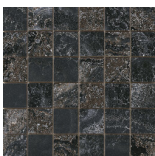

**G.155**

| Polissage de premi re qualit  | Terre Neutre Rectifi .

**GREY PULIDO GRANILLA 60X120 RC**

**G.155**

| Polissage de premi re qualit  | Terre Neutre Rectifi .

**WHITE PULIDO GRANILLA 60X120**

**RC**

G.155 | Polissage de premi re qualit  | Terre Neutre Rectifi .

**30x30 / 12"x12"**

**MOSAICO BLUE PULIDO GRANILLA  
30X30**

SP2037 | Polissage de premi re qualit  |

**MOSAICO WHITE PULIDO GRANILLA  
30X30**

SP2037 | Polissage de premi re qualit  |

**MOSAICO GREY PULIDO GRANILLA  
30X30**

SP2037 | Polissage de premi re qualit  |

**MOSAICO BLACK PULIDO GRANILLA  
30X30**

SP2037 | Polissage de premi re qualit  |