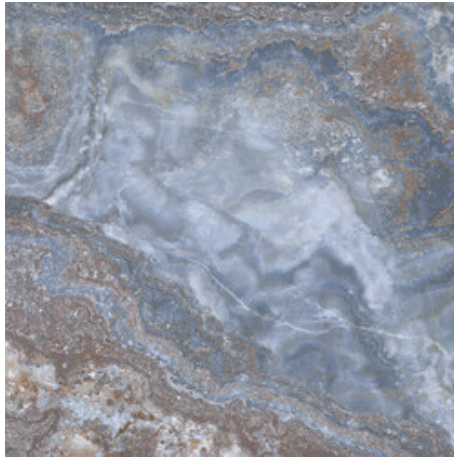

# Série Jewel

120x120 RC / 48"x48"

60x120 RC / 24"x48"

**120x120 Rc / 48"x48"**

**BLACK PULIDO GRANILLA 120X120**

**RC**

G.157 | Polissage de premi re qualit  | Terre Neutre Rectifi .

**BLUE PULIDO GRANILLA 120X120**

**RC**

G.157 | Polissage de premi re qualit  | Terre Neutre Rectifi .

**GREY PULIDO GRANILLA 120X120**

**RC**

G.157 | Polissage de premi re qualit  | Terre Neutre Rectifi .

**WHITE PULIDO GRANILLA 120X120**

**RC**

G.157 | Polissage de premi re qualit  | Terre Neutre Rectifi .

**60x120 Rc / 24"x48"**

**BLACK PULIDO GRANILLA 60X120**

**RC**

G.155 | Polissage de premi re qualit  | Terre Neutre Rectifi .

**BLUE PULIDO GRANILLA 60X120 RC**

G.155 | Polissage de premi re qualit  | Terre Neutre Rectifi .

**30x30 / 12"x12"**

**MOSAICO BLUE PULIDO GRANILLA  
30X30**

SP2037 | Polissage de premi re qualit  |

**MOSAICO WHITE PULIDO GRANILLA  
30X30**