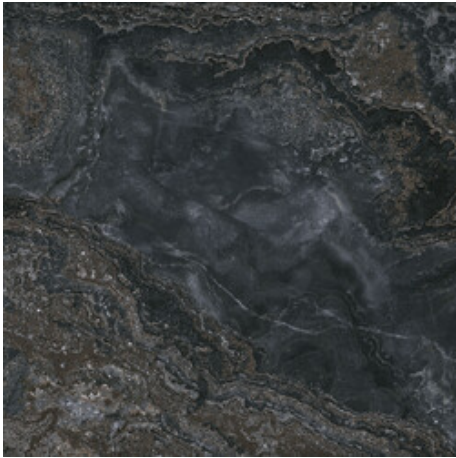

# Série Jewel

120x120 RC / 48"x48"

60x120 RC / 24"x48"

**120x120 Rc / 48"x48"**

**BLACK PULIDO GRANILLA 120X120**

**RC**

G.157 | Polissage de premi re qualit  | Terre Neutre Rectifi .

**BLUE PULIDO GRANILLA 120X120**

**RC**

G.157 | Polissage de premi re qualit  | Terre Neutre Rectifi .

**GREY PULIDO GRANILLA 120X120**

**RC**

G.157 | Polissage de premi re qualit  | Terre Neutre Rectifi .

**WHITE PULIDO GRANILLA 120X120**