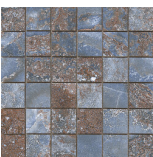

Série Jewel

120x120 RC / 48"x48"

60x120 RC / 24"x48"

120x120 Rc / 48"x48"

BLACK PULIDO GRANILLA 120X120

RC

G.157 | Polissage de premi re qualit  | Terre Neutre Rectifi .

BLUE PULIDO GRANILLA 120X120

60x120 Rc / 24"x48"

BLACK PULIDO GRANILLA 60X120

RC

G.155 | Polissage de premi re qualit  | Terre Neutre Rectifi .

BLUE PULIDO GRANILLA 60X120 RC

G.155 | Polissage de premi re qualit  | Terre Neutre Rectifi .

GREY PULIDO GRANILLA 60X120 RC

G.155 | Polissage de premi re qualit  | Terre Neutre Rectifi .

WHITE PULIDO GRANILLA 60X120

RC

G.155 | Polissage de premi re qualit  | Terre Neutre Rectifi .

30x30 / 12"x12"

MOSAICO BLUE PULIDO GRANILLA 30X30

SP2037 | Polissage de premi re qualit  |

MOSAICO WHITE PULIDO GRANILLA 30X30

SP2037 | Polissage de premi re qualit  |

MOSAICO GREY PULIDO GRANILLA 30X30

SP2037 | Polissage de premi re qualit  |

MOSAICO BLACK PULIDO GRANILLA 30X30