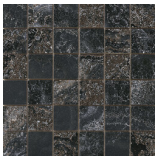

Série **Jewel**

30x30 / 12"x12"

MOSAICO BLUE PULIDO GRANILLA
30X30
SP2037 | Polissage de premi re qualit  |

MOSAICO WHITE PULIDO GRANILLA
30X30
SP2037 | Polissage de premi re qualit  |

MOSAICO GREY PULIDO GRANILLA
30X30
SP2037 | Polissage de premi re qualit  |

MOSAICO BLACK PULIDO GRANILLA
30X30
SP2037 | Polissage de premi re qualit  |

Nez De Marche

Grès Cérame

RODAPIÉ 10X120 PULIDO
| 120X120 / 48"x48"

RODAPIÉ 10X60 PULIDO
| 60X120 / 24"x48"

Galerie