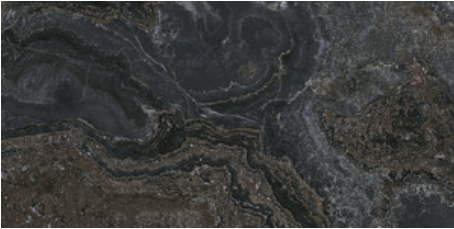

RC

G.157 | Polissage de premi re qualit  | Terre Neutre Rectifi .

GREY PULIDO GRANILLA 120X120

RC

G.157 | Polissage de premi re qualit  | Terre Neutre Rectifi .

WHITE PULIDO GRANILLA 120X120

RC

G.157 | Polissage de premi re qualit  | Terre Neutre Rectifi .

60x120 Rc / 24"x48"

BLACK PULIDO GRANILLA 60X120

RC

G.155 | Polissage de premi re qualit  | Terre Neutre Rectifi .

BLUE PULIDO GRANILLA 60X120 RC

G.155 | Polissage de premi re qualit  | Terre Neutre Rectifi .