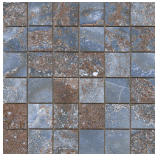

Série **Jewel**

30x30 / 12"x12"

MOSAICO BLUE PULIDO GRANILLA
30X30
SP2037 | Polissage de premi re qualit  |

MOSAICO WHITE PULIDO GRANILLA
30X30
SP2037 | Polissage de premi re qualit  |

MOSAICO GREY PULIDO GRANILLA
30X30
SP2037 | Polissage de premi re qualit  |

MOSAICO BLACK PULIDO GRANILLA
30X30
SP2037 | Polissage de premi re qualit  |

Nez De Marche

Grès Cérame

RODAPIÉ 10X120 PULIDO
| 120X120 / 48"x48"

RODAPIÉ 10X60 PULIDO
| 60X120 / 24"x48"

Galerie