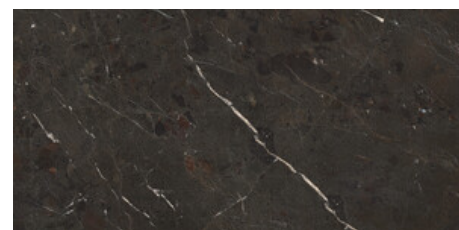

120x280 Rc / 48"x111"

INFINITY BROWN MATE 120X280 RC
G.197 | MAT | Masse Coloré
Rectifié.

INFINITY SAND MATE 120X280 RC
G.197 | MAT | Masse Coloré
Rectifié.

INFINITY FLAMED BROWN MATE

120X280 RC

G.217 | MAT | Masse Coloré
Rectifié.

INFINITY FLAMED SAND MATE

120X280 RC

G.217 | MAT | Masse Coloré
Rectifié.

120x120 SI Rc / 48"x48"

**INFINITY BROWN MATE 120x120
SL RC**
G.214 | MAT | Masse Coloré
Rectifié.

**INFINITY SAND MATE 120x120 SL
RC**
G.214 | MAT | Masse Coloré
Rectifié.

60x120 SI Rc / 24"x48"

**INFINITY BROWN MATE 60x120 SL
RC**
G.215 | MAT | Masse Coloré
Rectifié.

**INFINITY SAND MATE 60x120 SL
RC**
G.215 | MAT | Masse Coloré
Rectifié.

**INFINITY BROWN MATE 60x120 SL
RC ANTISLIP**
G.216 | MAT | Masse Coloré
Rectifié.