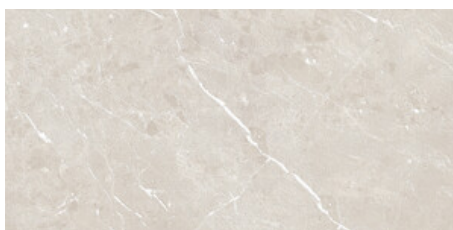

**INFINITY SAND MATE 60x120 SL
RC**
G.215 | MAT | Masse Coloré
Rectifié.