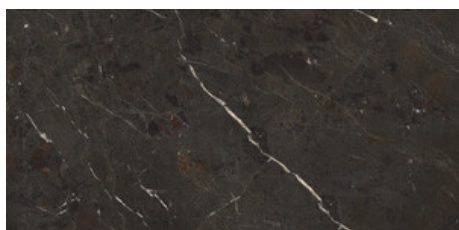

120x280 Rc / 48"x111"

INFINITY BROWN MATE 120X280 RC
G.197 | MAT | Masse Coloré
Rectifié.

INFINITY SAND MATE 120X280 RC
G.197 | MAT | Masse Coloré
Rectifié.

INFINITY FLAMED BROWN MATE

120X280 RC

G.217 | MAT | Masse Coloré
Rectifié.

INFINITY FLAMED SAND MATE

120X280 RC

G.217 | MAT | Masse Coloré
Rectifié.

120x120 SI Rc / 48"x48"

**INFINITY BROWN MATE 120x120
SL RC**
G.214 | MAT | Masse Coloré
Rectifié.

**INFINITY SAND MATE 120x120 SL
RC**
G.214 | MAT | Masse Coloré
Rectifié.

60x120 SI Rc / 24"x48"

**INFINITY BROWN MATE 60x120 SL
RC**
G.215 | MAT | Masse Coloré
Rectifié.

**INFINITY SAND MATE 60x120 SL
RC**
G.215 | MAT | Masse Coloré
Rectifié.

**INFINITY BROWN MATE 60x120 SL
RC ANTISLIP**
G.216 | MAT | Masse Coloré
Rectifié.