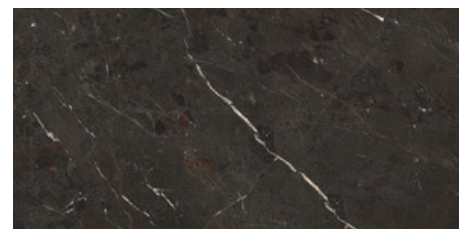

120x280 Rc / 48"x111"

BROWN MATE 120X280 RC
G.197 | MAT | Masse Coloré
Rectifié.

SAND MATE 120X280 RC
G.197 | MAT | Masse Coloré
Rectifié.

FLAMED BROWN MATE 120X280 RC

G.217 | MAT | Masse Coloré
Rectifié.

FLAMED SAND MATE 120X280 RC

G.217 | MAT | Masse Coloré
Rectifié.

120x120 SI Rc / 48"x48"

BROWN MATE 120x120 SL RC
G.214 | MAT | Masse Coloré
Rectifié.

SAND MATE 120x120 SL RC
G.214 | MAT | Masse Coloré
Rectifié.

60x120 SI Rc / 24"x48"

BROWN MATE 60x120 SL RC
G.215 | MAT | Masse Coloré
Rectifié.

SAND MATE 60x120 SL RC
G.215 | MAT | Masse Coloré
Rectifié.

**BROWN MATE 60x120 SL RC
ANTISLIP**
G.216 | MAT | Masse Coloré
Rectifié.

SAND MATE 60x120 SL RC
ANTISLIP
G.216 | MAT | Masse Coloré
Rectifié.

Galerie