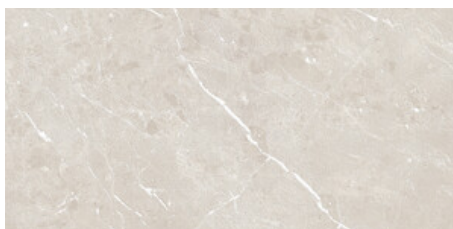

120x280 Rc / 48"x111"

BROWN MATE 120X280 RC
G.197 | MAT | Masse Coloré
Rectifié.

SAND MATE 120X280 RC
G.197 | MAT | Masse Coloré
Rectifié.

FLAMED BROWN MATE 120X280 RC

G.217 | MAT | Masse Coloré
Rectifié.

FLAMED SAND MATE 120X280 RC

G.217 | MAT | Masse Coloré
Rectifié.

120x120 SI Rc / 48"x48"

BROWN MATE 120x120 SL RC
G.214 | MAT | Masse Coloré
Rectifié.

SAND MATE 120x120 SL RC
G.214 | MAT | Masse Coloré
Rectifié.

60x120 SI Rc / 24"x48"

BROWN MATE 60x120 SL RC
G.215 | MAT | Masse Coloré
Rectifié.

SAND MATE 60x120 SL RC
G.215 | MAT | Masse Coloré
Rectifié.

**BROWN MATE 60x120 SL RC
ANTISLIP**
G.216 | MAT | Masse Coloré
Rectifié.