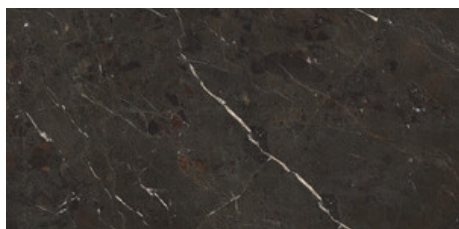

120x280 Rc / 48"x111"

BROWN MATE 120X280 RC
G.197 | MAT | Masse Coloré
Rectifié.

SAND MATE 120X280 RC
G.197 | MAT | Masse Coloré
Rectifié.

FLAMED BROWN MATE 120X280 RC

G.217 | MAT | Masse Coloré
Rectifié.

FLAMED SAND MATE 120X280 RC

G.217 | MAT | Masse Coloré
Rectifié.

120x120 SI Rc / 48"x48"

BROWN MATE 120x120 SL RC
G.214 | MAT | Masse Coloré
Rectifié.

SAND MATE 120x120 SL RC
G.214 | MAT | Masse Coloré
Rectifié.

60x120 SI Rc / 24"x48"

BROWN MATE 60x120 SL RC
G.215 | MAT | Masse Coloré
Rectifié.

SAND MATE 60x120 SL RC
G.215 | MAT | Masse Coloré
Rectifié.

**BROWN MATE 60x120 SL RC
ANTISLIP**
G.216 | MAT | Masse Coloré
Rectifié.

SAND MATE 60x120 SL RC
ANTISLIP
G.216 | MAT | Masse Coloré
Rectifié.

Galerie