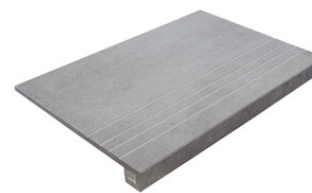

PELDAÑO GRADONE RECTO 25X150
| 25X150 / 10"x59"