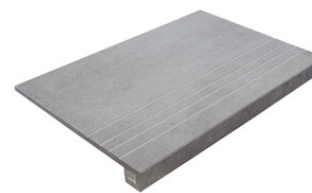

**RODAPIÉ 8X75**  
| 25X150 / 10"x59"

**PELDAÑO ROMO 20X120**  
| 20X120 / 8"x48"

**PELDAÑO ROMO 25X150**  
| 25X150 / 10"x59"

**PELDAÑO ANGULO ROMO 20X120**  
| 20X120 / 8"x48"

**PELDAÑO ANGULO ROMO 25X150**  
| 25X150 / 10"x59"

**PELDAÑO GRADONE RECTO 20X120**  
| 20X120 / 8"x48"

**PELDAÑO GRADONE RECTO 25X150**  
| 25X150 / 10"x59"

**PELDAÑO ANGULO GRADONE RECTO 20X120**  
| 20X120 / 8"x48"

**PELDAÑO ANGULO GRADONE RECTO 25X150**  
| 25X150 / 10"x59"